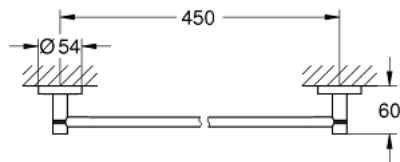

40 688 001 ESSENTIALS BADETUCHHALTER

PRODUKTBESCHREIBUNG

- Colour: chrom
- Material: Metall
- 504 mm (Bohrabstand 450 mm)
- verdeckte Befestigung
- GROHE Long-Life Oberfläche
- geeignet zum Bohren (inklusive Schrauben und Dübel) oder Kleben (bitte Kleber 40 915 000 separat bestellen)
- max. Belastung 10 kg
- Die angegebene Gewichtskraft gilt für eine statische (langsam aufbrachte) Belastung und bestimmungsgemäßen Gebrauch