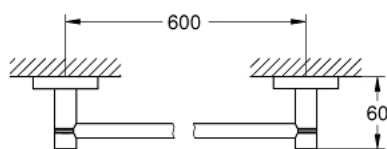

40 775 001 ESSENTIALS BAD-SET 3 IN 1

PRODUKTBESCHREIBUNG

- Colour: chrom
- Material: Metall
- bestehend aus:
 - Badetuchhalter, 600 mm (40 366)
 - Bademantelhaken (40 364)
 - WC-Papierhalter, mit Deckel (40 367)
- verdeckte Befestigung
- GROHE Long-Life Oberfläche
- geeignet zum Bohren (inklusive Schrauben und Dübel) oder Kleben (bitte Kleber 40 915 000 separat bestellen)