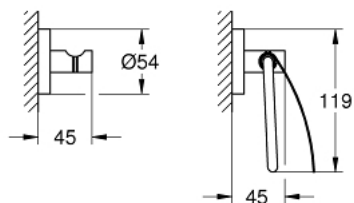

40 775 001 ESSENTIALS BAD-SET 3 IN 1

PRODUKTBESCHREIBUNG

- Colour: chrom
- Material: Metall
- bestehend aus:
 - Badetuchhalter, 600 mm (40 366)
 - Bademantelhaken (40 364)
 - WC-Papierhalter, mit Deckel (40 367)
- verdeckte Befestigung
- GROHE Long-Life Oberfläche
- geeignet zum Bohren (inklusive Schrauben und Dübel) oder Kleben (bitte Kleber 40 915 000 separat bestellen)