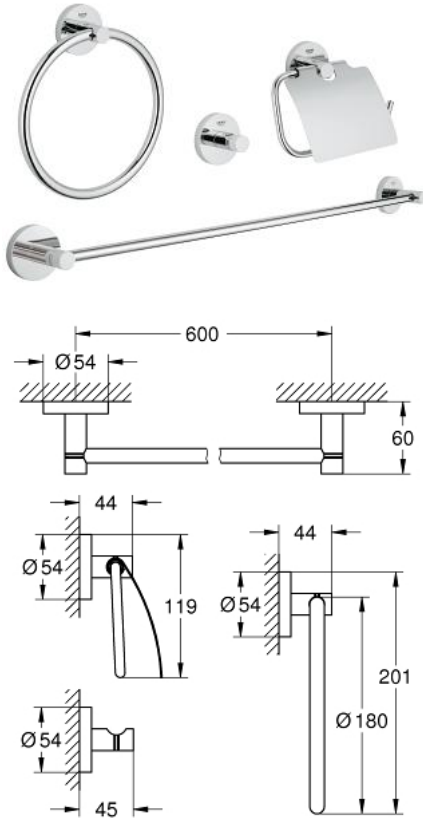

40 776 001 ESSENTIALS BAD-SET 4 IN 1

PRODUKTBESCHREIBUNG

- Colour: chrom
- Material: Metall
- bestehend aus:
 - Handtuchring (40 365)
 - Bademantelhaken (40 364)
 - WC-Papierhalter, mit Deckel (40 367)
 - Badetuchhalter, 600 mm (40 366)
- verdeckte Befestigung
- GROHE Long-Life Oberfläche
- geeignet zum Bohren (inklusive Schrauben und Dübel) oder Kleben (bitte Kleber 40 915 000 separat bestellen)