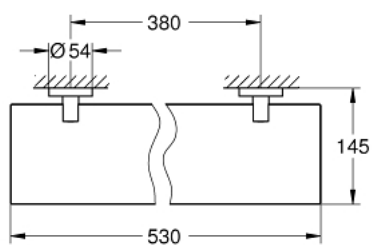

40 799 001 ESSENTIALS GLASABLAGE

PRODUKTBESCHREIBUNG

- Colour: chrom
- Material: Glas / Metall
- 530 mm (Bohrabstand 380 mm)
- verdeckte Befestigung
- GROHE Long-Life Oberfläche
- geeignet zum Bohren (inklusive Schrauben und Dübel) oder Kleben (bitte Kleber 40 915 000 separat bestellen)
- Belastbarkeit: max. 5 kg
- Die angegebene Gewichtskraft gilt für eine statische (langsam aufgebrachte) Belastung und bestimmungsgemäßen Gebrauch