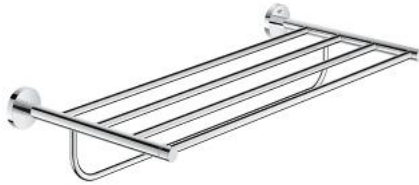

40 800 001 ESSENTIALS MULTI-BADETUCHHALTER

PRODUKTBESCHREIBUNG

- Colour: chrom
- Material: Metall
- 604 mm (Bohrabstand 550 mm)
- verdeckte Befestigung
- GROHE Long-Life Oberfläche
- geeignet zum Bohren (inklusive Schrauben und Dübel)