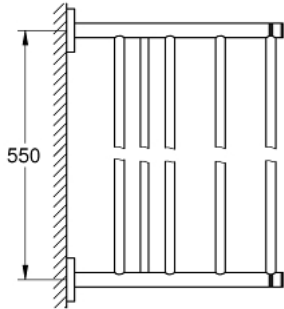

40 800 001 ESSENTIALS MULTI-BADETUCHHALTER

PRODUKTBESCHREIBUNG

- Colour: chrom
- Material: Metall
- 604 mm (Bohrabstand 550 mm)
- verdeckte Befestigung
- GROHE Long-Life Oberfläche
- geeignet zum Bohren (inklusive Schrauben und Dübel)