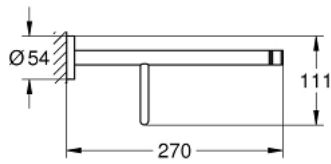

40 800 001 ESSENTIALS MULTI-BADETUCHHALTER

PRODUKTBESCHREIBUNG

- Colour: chrom
- Material: Metall
- 604 mm (Bohrabstand 550 mm)
- verdeckte Befestigung
- GROHE Long-Life Oberfläche
- geeignet zum Bohren (inklusive Schrauben und Dübel)