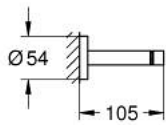

40 802 001 ESSENTIALS DOPPEL-BADETUCHHALTER

PRODUKTBESCHREIBUNG

- Colour: chrom
- Material: Metall
- 654 mm (Bohrabstand 600 mm)
- verdeckte Befestigung
- GROHE Long-Life Oberfläche
- geeignet zum Bohren (inklusive Schrauben und Dübel)