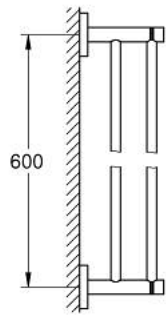

40 802 001 ESSENTIALS DOPPEL-BADETUCHHALTER

PRODUKTBESCHREIBUNG

- Colour: chrom
- Material: Metall
- 654 mm (Bohrabstand 600 mm)
- verdeckte Befestigung
- GROHE Long-Life Oberfläche
- geeignet zum Bohren (inklusive Schrauben und Dübel)