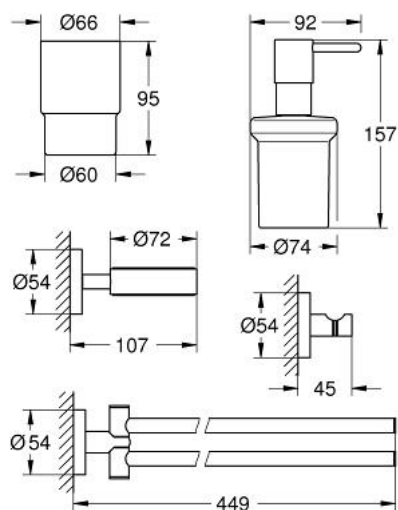

40 846 001 ESSENTIALS BAD-SET 4 IN 1

PRODUKTBESCHREIBUNG

- Colour: chrom
- Material: Metall
- bestehend aus:
 - Seifenspender mit Halter (40 448)
 - Glas mit Halter (40 447)
 - Handtuchhalter (40 371 001), nur zum Bohren geeignet (inklusive Schrauben und Dübel)
 - Bademantelhaken (40 364)
- verdeckte Befestigung
- GROHE Long-Life Oberfläche
- geeignet zum Bohren (inklusive Schrauben und Dübel) oder Kleben (bitte Kleber 40 915 000 separat bestellen)