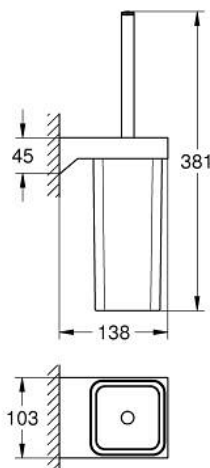

40 857 000 SELECTION CUBE TOILETTENBÜRSTENGARNITUR

PRODUKTBESCHREIBUNG

- Colour: chrom
- Material: Glas / Metall
- Wandmontage
- verdeckte Befestigung
- GROHE Long-Life Oberfläche

40 857 000 SELECTION CUBE TOILETTENBÜRSTENGARNITUR

ERSATZTEILE, März 2016 – now

1: Ersatzbürste (Bestell-Nr. 40868000)

1.1: Ersatzbürstenkopf (Bestell-Nr. 40870000)

2: Ersatzglas für Toilettenbürstengarnitur (Bestell-Nr. 40867000)