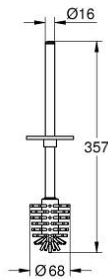

## 40 868 000 SELECTION CUBE ERSATZBÜRSTE

### PRODUKTBESCHREIBUNG

- Colour: chrom
- Material: Metall
- passend für folgendes WC-Bürstenset:
- Selection Cube Toilettenbürstengarnitur (40 857 000)
- GROHE Long-Life Oberfläche

Pure Freude  
an Wasser

## 40 868 000 **SELECTION CUBE ERSATZBÜRSTE**

No exploded view is available for this spare part list.

**ERSATZTEILE**, März 2016 – now

1: Ersatzbürstenkopf (Bestell-Nr. 40870000)