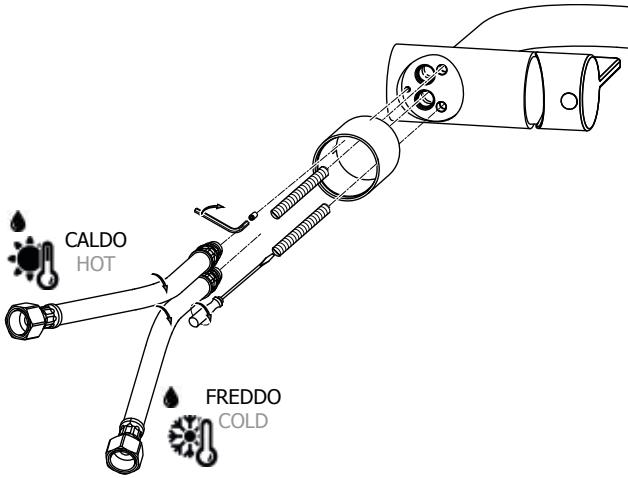

ROCK

RO 180..

RO 185..

RO 285..

RO 980..

1

Montaggio Assembly

$65 \pm 5^{\circ}\text{C}$

$15 \pm 5^{\circ}\text{C}$

MIN - MAX

OK

2 a

180 980

b

185 285

c

d

180
980

e

Sostituzione Canna
How to replace Spout