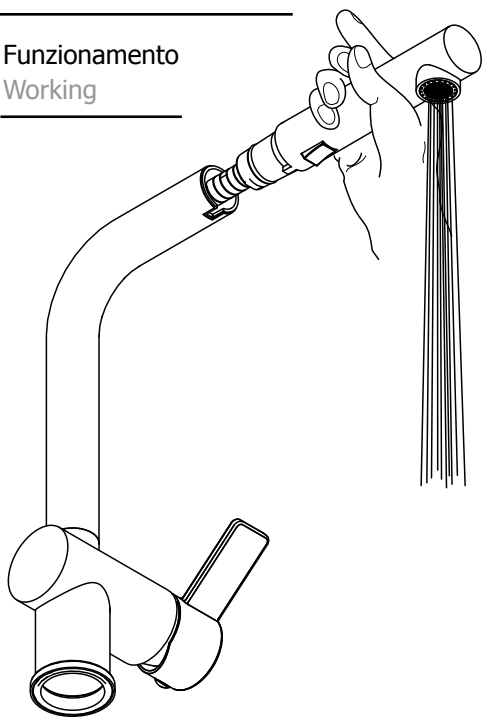

Funzionamento
Working

185 285

285