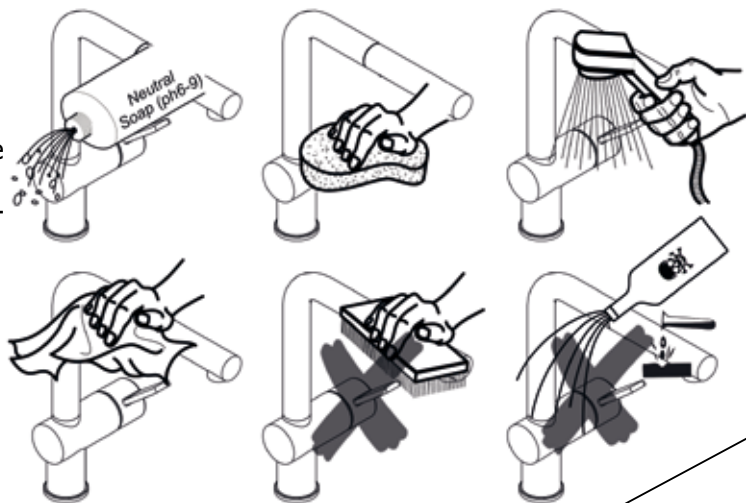

d

Funzionamento
Working

185 285

285

180

185
285

M

Manutenzione
Service

S

Sostituzione Cartuccia
How to replace Cartridge

a

Sostituzione Aeratore
How to replace Aerator

180
980

b

Sostituzione Flex Nylon e Doccetta
How to replace Flex Nylon and Hand Shower

185
285