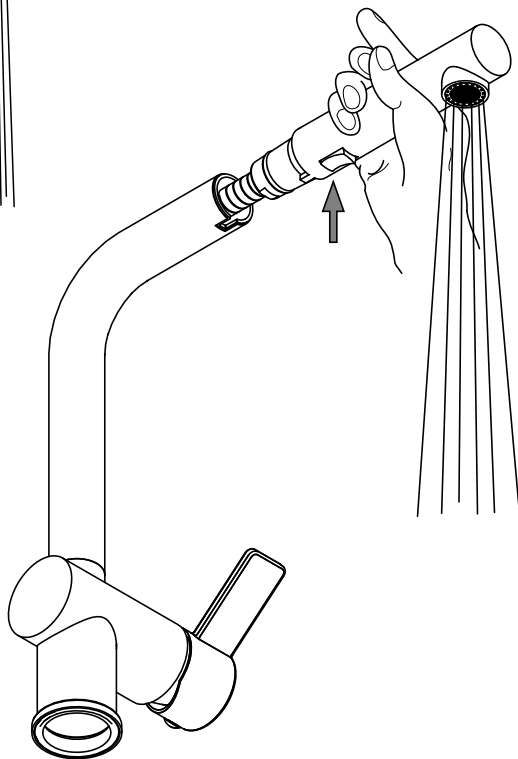

Funzionamento
Working

185 285

285