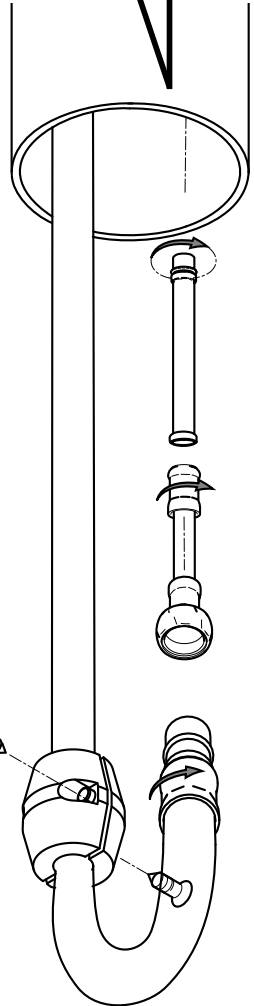

ROCK

RO 180..

RO 185..

RO 285..

RO 980..

1

Montaggio Assembly

$65 \pm 5^{\circ}\text{C}$

$15 \pm 5^{\circ}\text{C}$

MIN - MAX

OK

2 a

180 980

b

185 285

c

S

Sostituzione Cartuccia
How to replace Cartridge

a

Sostituzione Aeratore
How to replace Aerator

180
980

b

Sostituzione Flex Nylon e Doccetta
How to replace Flex Nylon and Hand Shower

185
285

d

180
980

e

Sostituzione Canna
How to replace Spout