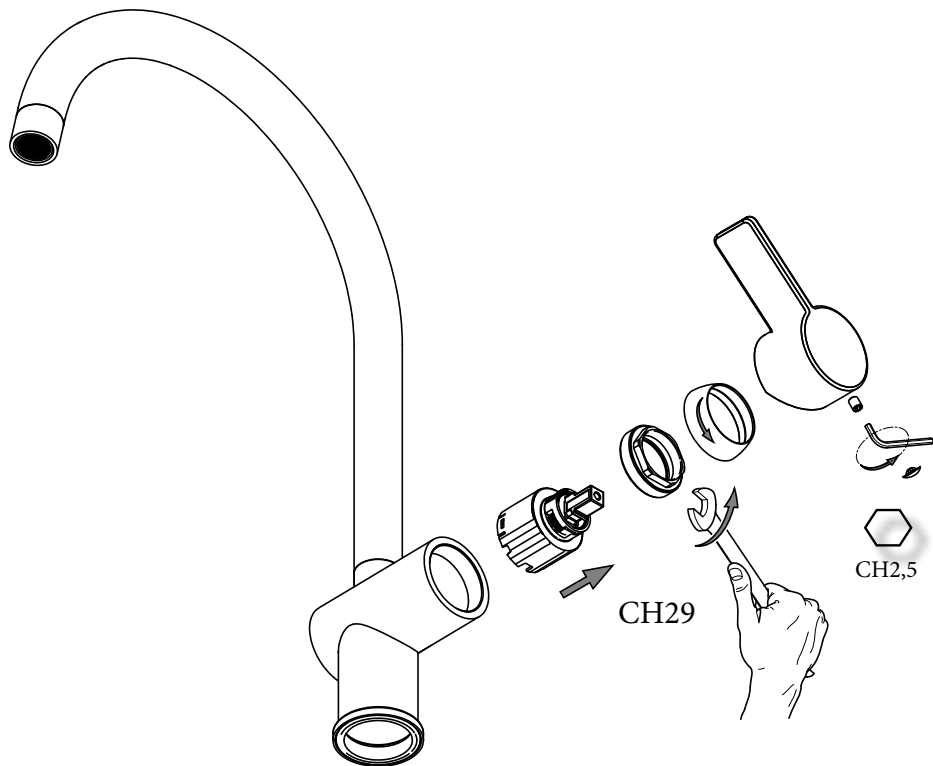

M

Manutenzione
Service

S

Sostituzione Cartuccia
How to replace Cartridge

a