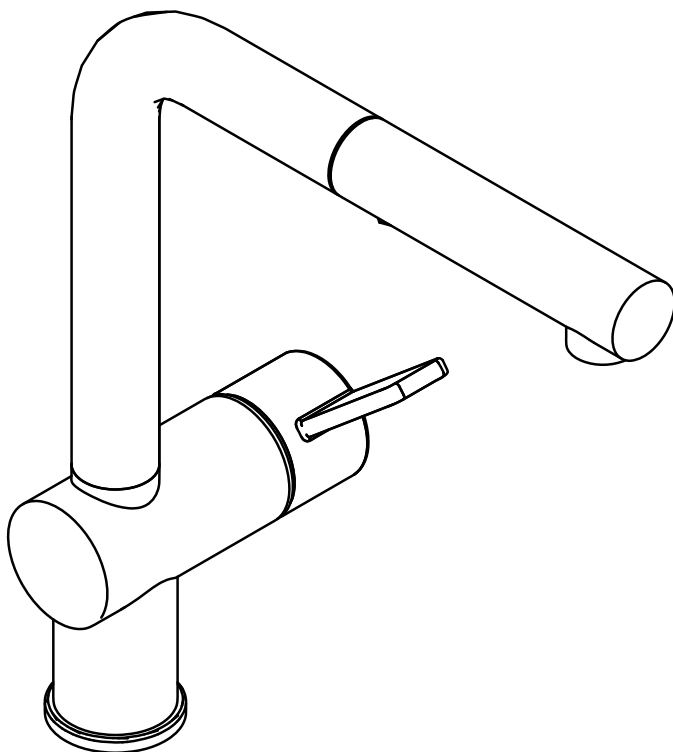

ROCK

RO 180..

RO 185..

RO 285..

RO 980..

1

Montaggio Assembly

$65 \pm 5^{\circ}\text{C}$

d

180
980

e

Sostituzione Canna
How to replace Spout