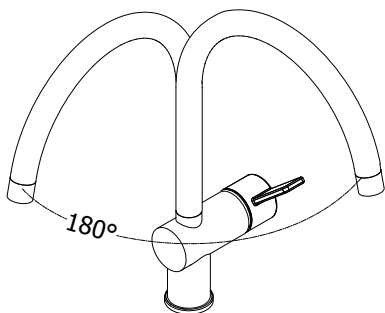

d

Funzionamento
Working

185 285

285

180

185
285

M

Manutenzione
Service

d

180
980

e

Sostituzione Canna
How to replace Spout