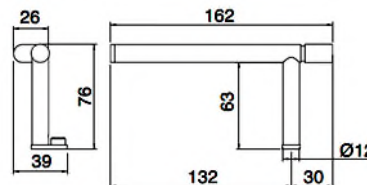

Gunsteel PVD IT 4Z01 01 ZZ ZZ
Bronce PVD IT 4Z01 03 ZZ ZZ
Gold matt PVD IT 4Z01 04 ZZ ZZ
 WC-Rollenhalter. Ausladung 76 mm.
 Breite 162 mm
 CHF 193.-

Gunsteel PVD IT 4Z07 01 ZZ ZZ
Bronce PVD IT 4Z07 03 ZZ ZZ
Gold matt PVD IT 4Z07 04 ZZ ZZ
 WC-Bürstengarnitur **Standmodell**. Mit Deckel.
 H = 455 mm. Ø 80 mm
 CHF 322.-