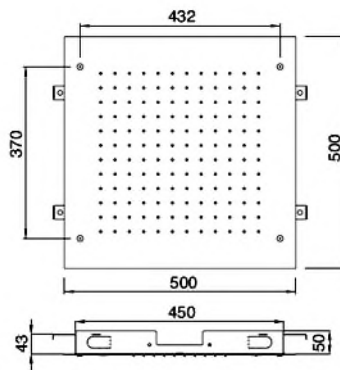

Gunsteel PVD IT RTBR 302 01

Bronce PVD IT RTBR 302 03

Gold matt PVD IT RTBR 302 04

Wellness Deckenbrause 50x50 cm mit
Einbauahmen.

CHF 1'898.-