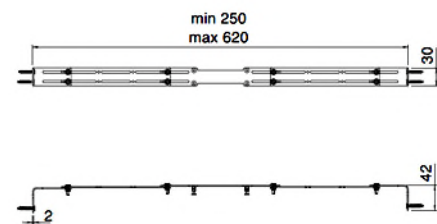

Die Montagehilfen werden seitlich in die Metallständer geschraubt. Blechschrauben werden mitgeliefert.

Die Montageschienen sind in der Breite einstellbar.

Der Einbaukörper wird danach an das Schienensystem angeschraubt.