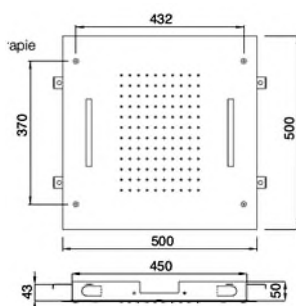

Montagevideo No. 57

Lieferbar auch in 430 x 430 mm

IT RTBR 303 IS

Wellness Deckenbrause mit Regenbrause und Wasserfall. Inkl. Einbaurahmen

CHF 1'300.-

Montagevideo No. 57

Lieferbar auch in 430 x 430 mm

IT RTBR 305 IS