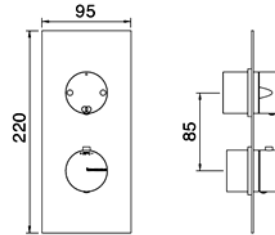

AP-Teil: **RWIT 8A46 IS 03**
Thermostatischer Duschmi-
scher für 2 Verbraucher, mit
Umsteller, zum drehen.
CHF 417.-