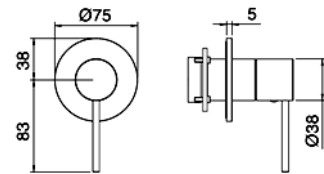

AP-Teil: **RWIT 13C8 IS 01**
UP Waschtischmischer für separate Ausläufe. Rosette Ø 75 mm
CHF 258.-