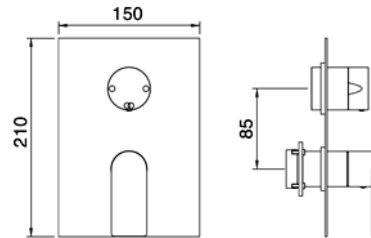

AP-Teil: **RWIT 9AA2 IS 01**
Einhand Duschköcher für 2 Verbraucher, mit Umsteller, zum drehen.
CHF 442.-