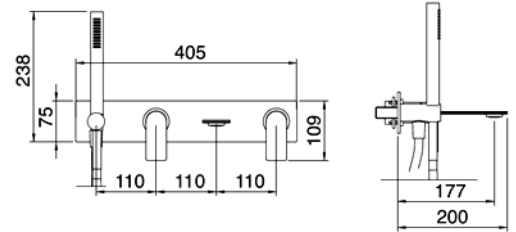

UP-Teil: **RWIT 51D7 ZZ 12**

CHF 359.-

Einbautiefe 50 mm. Siehe ab Seite 55