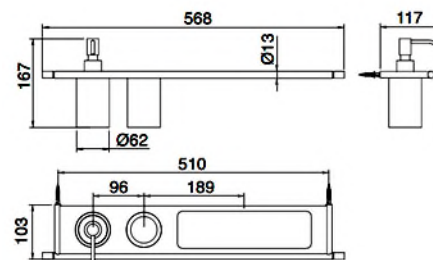

CHF 646.-

Gunsteel PVD IT 4Z26 01 ZZ ZZ
Bronce PVD IT 4Z26 03 ZZ ZZ
Gold matt PVD IT 4Z26 04 ZZ ZZ
 Tablar L = 510 mm.
 Aus echt Corian® mit Wandhalterung
 Ausladung 103 mm.

CHF 387.-

Gunsteel PVD IT 4Z26 01 ZZ ZZ
Bronce PVD IT 4Z26 03 ZZ ZZ
Gold matt PVD IT 4Z26 04 ZZ ZZ
 Handtuchhalter B = 400 mm.
 Bohrabstand 342 mm.