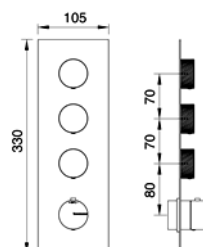

AP-Teil: **RWIT 6094 IS 03**
Thermostatischer Duschmischer für
3 Verbraucher. Mit Abstellungen.
Sie können jeden Verbraucher ein-
zeln bedienen.
CHF 502.-