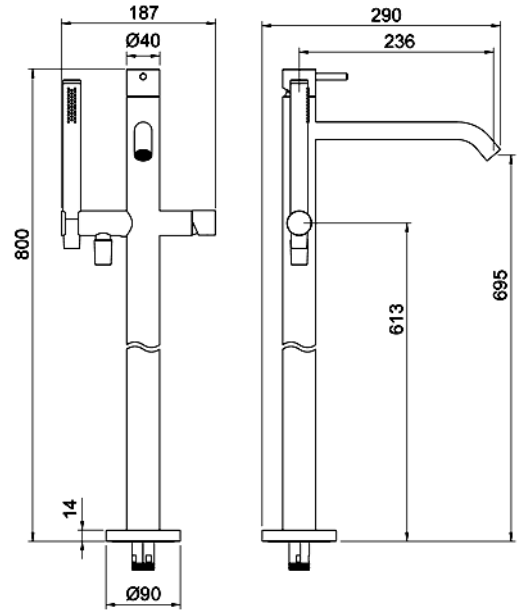

UP-Teil: **RWIT 5703 ZZ 07**

CHF 238.-

Montagevideo No. 31