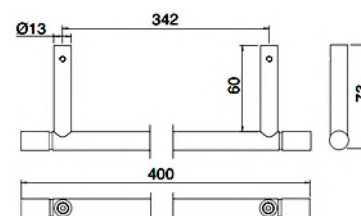

Gunsteel PVD IT 4Z04 01 ZZ ZZ
Bronce PVD IT 4Z04 03 ZZ ZZ
Gold matt PVD IT 4Z01 04 ZZ ZZ
Zahnbürstenbecher aus echt Corian® mit
Wandhalterung

CHF 324.-

Gunsteel PVD IT 4Z41 01 ZZ ZZ
Bronce PVD IT 4Z41 03 ZZ ZZ
Gold matt PVD IT 4Z41 04 ZZ ZZ
Flüssigseifenspender aus echt Corian® mit
Wandhalterung

CHF 421.-

Gunsteel PVD IT 4Z74 01 ZZ ZZ
Bronce PVD IT 4Z74 03 ZZ ZZ
Gold matt PVD IT 4Z74 04 ZZ ZZ
Tablar mit integriertem Zahnbürstenbecher und
Flüssigseifenspender. B = 510 mm.
Aus echt Corian® mit Wandhalterung
Ausladung 103 mm.

CHF 646.-

Gunsteel PVD IT 4Z26 01 ZZ ZZ
Bronce PVD IT 4Z26 03 ZZ ZZ
Gold matt PVD IT 4Z26 04 ZZ ZZ
Tablar L = 510 mm.
Aus echt Corian® mit Wandhalterung
Ausladung 103 mm.

CHF 387.-

Gunsteel PVD IT 4Z26 01 ZZ ZZ
Bronce PVD IT 4Z26 03 ZZ ZZ
Gold matt PVD IT 4Z26 04 ZZ ZZ
Handtuchhalter B = 400 mm.
Bohrabstand 342 mm.

CHF 237.-

B = 800 mm: Nicht lieferbar

Gunsteel PVD IT 4Z05 01 ZZ ZZ
Bronce PVD IT 4Z05 03 ZZ ZZ
Gold matt PVD IT 4Z05 04 ZZ ZZ
Handtuchhalter B = 600 mm.
Bohrabstand 542 mm.

CHF 271.-