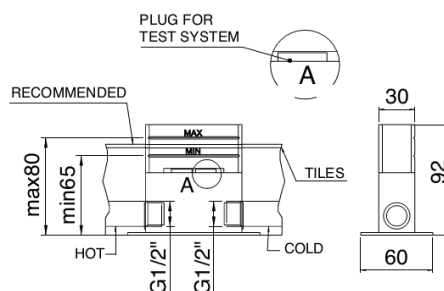

UP-Teil: **RWIT 5703 ZZ 07**

Bodenteil zu bodenstehendem Wannemischer oder bodenstehendem Waschtischmischer.

CHF 238.-