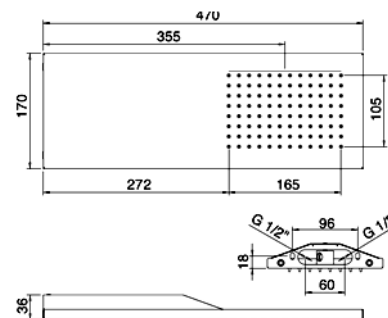

INOX
490 x 220 mm

9 L/min

- **Gunsteel PVD** IT RTBR 382 01
- **Bronce PVD** IT RTBR 382 03
- **Gold matt PVD** IT RTBR 382 04

Regenbrause Wandmontage.
Ausladung 470 mm. B = 170 mm
Anschluss 1/2"

CHF 1'294.-