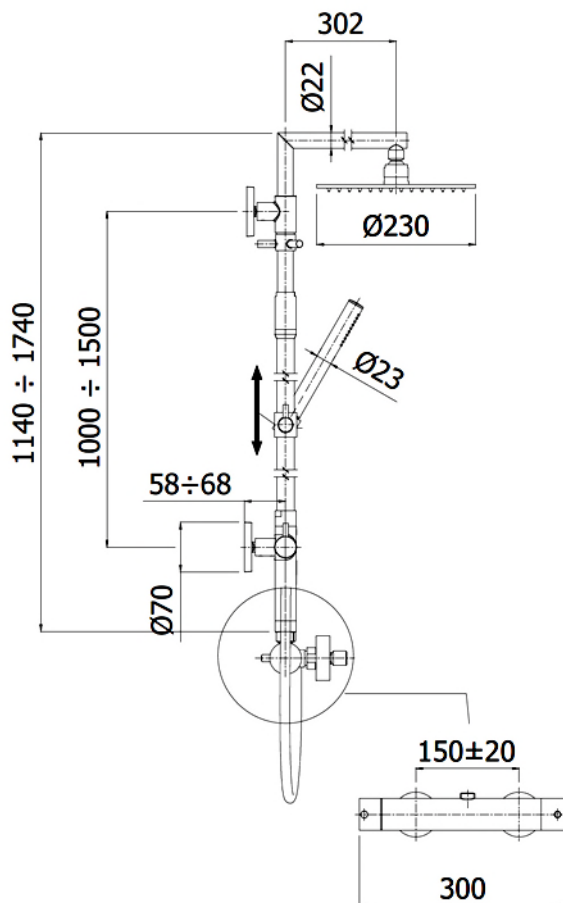

PA_ZCOL 500 STEEL TOP

Duschsystem in Edelstahl gebürstet. Mit Thermostat Duschmischer AP; Euromischer Stichmass 150. Inkl. Verstellbare Brausestange, antikalk Kopfbrause Ø 230 mm, Stabhandbrause und Design-Brauseschlauch L 150 cm

CHF 2'252.-

AP-Teil: **RWIT 13A2 IS 01**
Einhand Duschmischer für 2 Verbraucher, mit Umsteller, zum drehen.

CHF 434.-

Montagevideo No. 11

Horizontale Montage:
Art. No. **RWIT 13E2 IS 01**

UP-Teil: **RWIT 22A2 ZZ 01**

CHF 279.-

Einbautiefe 50 mm.
Details siehe Seite 55

AP-Teil: **RWIT 13A3 IS 01**
Einhand Duschmischer für 3 Verbraucher, mit Umsteller, zum drehen.

CHF 462.-

Montagevideo No. 11

Horizontale Montage:
Art. No. **RWIT 13E3 IS 01**

UP-Teil: **RWIT 22A2 ZZ 01**

CHF 279.-

Einbautiefe 50 mm.
Details siehe Seite 55