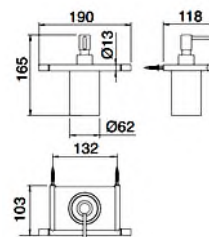

IT 4Z04 IS ZZ ZZ

Zahnbürstenbecher aus echt Corian® mit Wandhalterung

CHF 295.-

IT 4Z41 IS ZZ ZZ

Flüssigseifenspender aus echt Corian® mit Wandhalterung

CHF 362.-

IT 4Z74 IS ZZ ZZ

Tablar mit integriertem Zahnbürstenbecher und Flüssigseifenspender. B = 510 mm. Aus echt Corian® mit Wandhalterung Ausladung 103 mm.

CHF 541.-

IT 4Z26 IS ZZ ZZ

Tablar L = 510 mm. Aus echt Corian® mit Wandhalterung Ausladung 103 mm.

CHF 293.-

IT 4Z06 IS ZZ ZZ

Handtuchhalter B = 400 mm. Ausladung 73 mm. Bohrabstand 342 mm.

CHF 173.-

B = 800 mm: Nicht lieferbar

IT 4Z05 IS ZZ ZZ

Handtuchhalter B = 600 mm. Ausladung 73 mm. Bohrabstand 542 mm.

CHF 189.-

IT 4Z11 IS ZZ ZZ

Kleiderhaken. Ausladung 71 mm

CHF 97.-