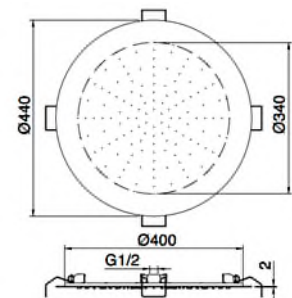

IT RTBR 383 IS
Deckenmontierte Regenbrause
Ø 440 mm mit Einrast-System;
Ohne Einbaukörper

CHF 805.-

INOX
440 x 440 mm

13 L/min

Lieferbar auch noch in Ø 340 mm

IT RTBR 302 IS

Wellness Deckenbrause 50x50 cm
mit Einbaurahmen.