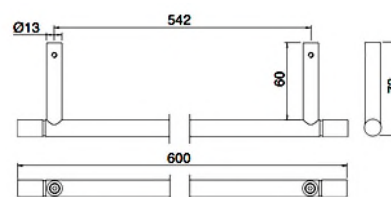

CHF 237.-

B = 800 mm: Nicht lieferbar

Gunsteel PVD IT 4Z05 01 ZZ ZZ
Bronce PVD IT 4Z05 03 ZZ ZZ
Gold matt PVD IT 4Z05 04 ZZ ZZ
 Handtuchhalter B = 600 mm.
 Bohrabstand 542 mm.

CHF 271.-

Gunsteel PVD IT 4Z11 01 ZZ ZZ
Bronce PVD IT 4Z11 03 ZZ ZZ
Gold matt PVD IT 4Z11 04 ZZ ZZ
 Kleiderhaken. Ausladung 71 mm
 CHF 113.-