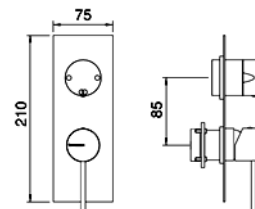

Horizontale Montage:
Art. No. **RWIT 13E2 IS 01**

UP-Teil: **RWIT 22A2 ZZ 01**

CHF 279.-

Einbautiefe 50 mm.
Details siehe Seite 55