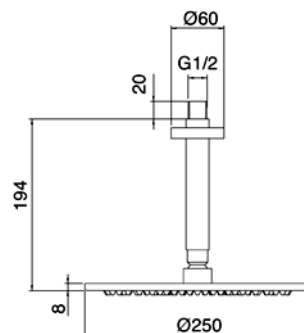

Haltearm von Decke
L = 300 mm
Anschluss 1/2"
Rosette Ø 60 mm

CHF 244.-

IT RTBR 342 IS

Haltearm von Decke
L = 500 mm
Anschluss 1/2"
Rosette Ø 60 mm

CHF 257.-

IT RTBR 344 IS

Haltearm Kopfbrause L = 415 mm
Anschluss 1/2"

CHF 264.-

IT 6598 IS ZZ ZZ

Antikalk Kopfbrause Ø 250 mm mit Deckenab-
hängung. L = 194 mm bis UK Kopfbrause.
Anschluss 1/2". Rosette Ø 60 mm

CHF 484.-

IT RTBR 397 IS

Gleitstange L H 900 mm.
Bohrabstand 800 mm. Inkl.
Handbrausenhalterung