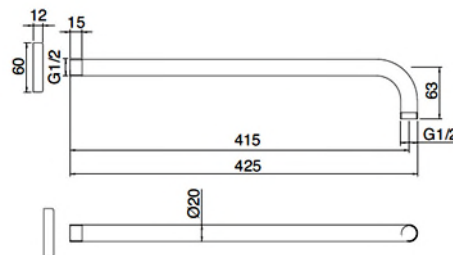

Haltearm von Decke
L = 300 mm
Anschluss 1/2"
Rosette Ø 60 mm

CHF 244.-

IT RTBR 342 IS

Haltearm von Decke
L = 500 mm
Anschluss 1/2"
Rosette Ø 60 mm

CHF 257.-

IT RTBR 344 IS

Haltearm Kopfbrause L = 415 mm
Anschluss 1/2"

CHF 264.-

IT 6598 IS ZZ ZZ

Antikalk Kopfbrause Ø 250 mm mit Deckenab-
hängung. L = 194 mm bis UK Kopfbrause.
Anschluss 1/2". Rosette Ø 60 mm

CHF 484.-

IT RTBR 397 IS

Gleitstange L H 900 mm.
Bohrabstand 800 mm. Inkl.
Handbrausenhalterung