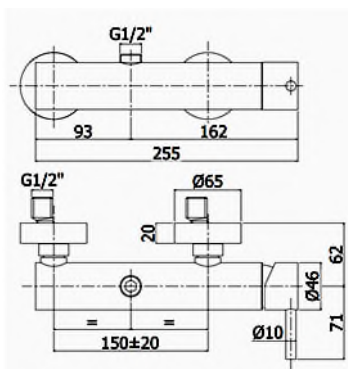

PA_168R AC

Einhand Duschkühler AP. Euro-mischer mit 150 mm Stichmass. Breite 255 mm. Ausladung ca. 10 cm. Inkl. Excenter-Raccords u. Rosetten.

CHF 606.-

PA_Q168R AC

Thermostat Duschkühler AP. Euromischer mit 150 mm Stichmass. Inkl. Excenter-Raccords und Rosetten. Breite 300 mm.

CHF 672.-