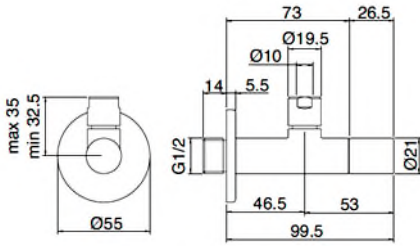

Art. IT RTRB 099

Eckventil Anschluss 1/2".
Mit Filter und Absperrung.
Preis per Stk.

CHF 144.-

Montagevideo No. 51

AP-Teil: **RWIT 9AD7 IS 03**
Wannenfüllbatterie aus Wand.
1 Bedienelement für Auslauf,
1 Bedienelement für Handbrause.
Ausladung Wanneneinlauf 177 mm.
Wanneneinlauf 23 Lit. / Min.

CHF 1'381.-

UP-Teil: **RWIT 51D7 ZZ 12**

CHF 359.-

Einbautiefe 50 mm. Siehe ab Seite 55

Montagevideo No. 53

AP-Teil: **RWIT 9AD9 IS 03**
Wannenfüllbatterie aus Wand.
1 Bedienelement für Auslauf,
1 Bedienelement für Handbrause.
Einlauf über Badewannenüberlauf.

CHF 1'045.-

UP-Teil: **RWIT 51D9 ZZ 01**

CHF 344.-

Einbautiefe 50 mm. Siehe ab Seite 55

AP-Teil: **RWIT 9AD4 ZZ 01**
Duschkörper im Set. 1 Verbraucher.

CHF 718.-

UP-Teil: **RWIT 51A5 ZZ 01**

CHF 163.-

Einbautiefe 50 mm. Siehe Seite 55

Montagevideo No. 46

AP-Teil: **RWIT 9AD4 ZZ 02**
Duschkörper im Set. 1 Verbraucher.
Zylindrischer Bediengriff, geriffelt.

CHF 732.-

UP-Teil: **RWIT 51A5 ZZ 01**

CHF 163.-

Einbautiefe 50 mm. Siehe Seite 55

Montagevideo No. 46