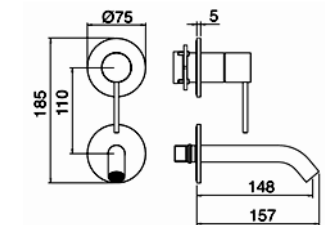

UP-Teil: **RWIT 51A5 ZZ 01**
CHF 163.-

Einbautiefe 50 mm. Siehe Seite 55