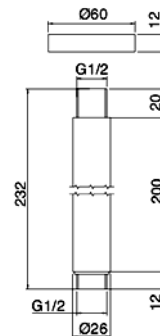

CHF 654.-

Gunsteel PVD IT RTBR 344 01
Bronce PVD IT RTBR 344 03
Gold matt PVD IT RTBR 344 04
 Haltearm Kopfbrause L = 415 mm An-
 schluss 1/2"
 CHF 241.-

Gunsteel PVD IT RTBR 340 01
Bronce PVD IT RTBR 340 03
Gold matt PVD IT RTBR 340 04
 Haltearm von Decke L = 200 mm
 Anschluss 1/2" Rosette Ø 60 mm
 CHF 194.-