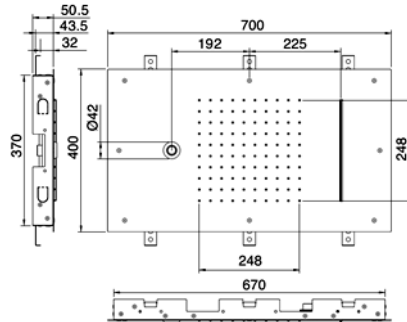

IT RTBR 385 IS

Wellness Deckenbrause mit Regenbrause, Wasserfall und Einzelstrahl. (Drei Verbraucher)
Dimension: 70 x 40 cm. Inkl. Einbaurahmen.

CHF 1'559.-

Montagevideo No. 28

INOX
700 x 400 mm

9 L/min

15 L/min