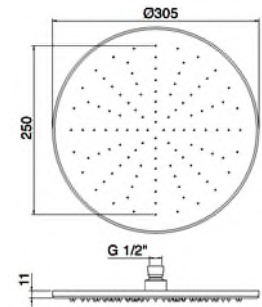

IT RTBR 395 IS

Antikalk Kopfbrause quadratisch
255 x 255 mm

CHF 374.-