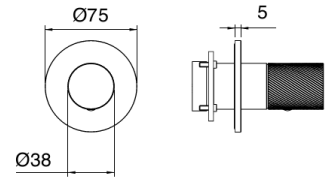

Montagevideo No. 46

AP-Teil: **RWIT 9AC8 IS 01**
Duschköcher Up. Rosette Ø 75 mm
CHF 312.-

AP-Teil: **RWIT 9AC8 IS 02**
Duschköcher Up. Rosette Ø 75 mm
Zylindrischer Bedienebel
CHF 326.-

UP-Teil: **RWIT 51A8 ZZ 03**
CHF 150.-