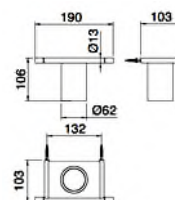

IT 4Z41 IS ZZ ZZ

Flüssigseifenspender aus echt Corian® mit Wandhalterung

CHF 362.-