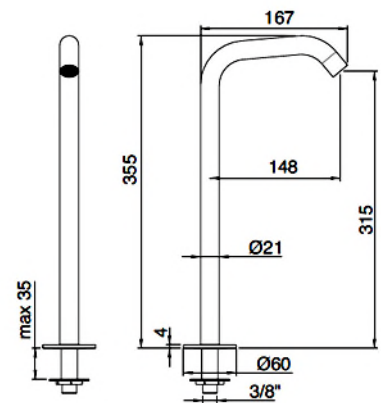

Kopfbrause;
Grösse.

RTAT114

Schlüssel-Grösse
für Neoperl
Caché

METAL

Duschhandbrau-
se

1,5 M PVC

Duschschlauch

5 L/min

Bauteil kann
auch um 90°
gedreht einge-
baut werden.

1/2 M

Anschluss-
Durchmesser

1/2 M

Auslauf-
Durchmesser

N° 3

Montagevideo
No.

INHALTSVERZEICHNIS

Art. RWIT 1368 IS 01

Waschtisch Einhebelmischer für separate Ausläufe. Rosette Ø 60 mm.

CHF 280.-

Art. RWIT 1310 IS 10

Einlauf für Waschtisch; Fix.
 Ausladung 148 mm. Auslaufhöhe ca. 110 mm. Rosette Ø 60 mm.

CHF 258.-

Art. RWIT 1310 IS 20

Einlauf für Waschtisch; Fix.
Ausladung 148 mm. Auslaufhöhe
ca. 180 mm

CHF 273.-

Art. RWIT 1310 IS 30

Einlauf für Waschtisch; Fix.
Ausladung 148 mm. Auslaufhöhe
ca. 315 mm

CHF 287.-