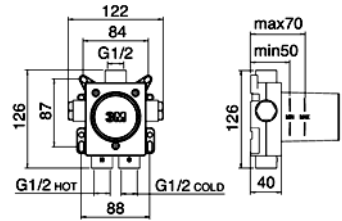

Montagevideo No. 43

UP-Teil: **RWIT 51A8 ZZ 03**

Einbautiefe 50 mm. Siehe Seite 55

Art. IT 1363 IS ZZ HF

Einlauf aus Wand für Waschtisch. Ausladung 150 mm. Rosette Ø 60 mm
CHF 236.-