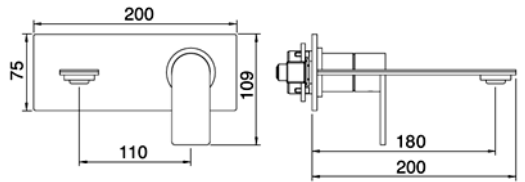

UP-Teil: **RWIT 51A5 ZZ 01**

CHF 163.-

Einbautiefe 50 mm. Siehe Seite 55