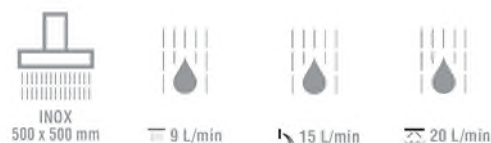

IT RTBR 308 IS

Wellness Deckenbrause mit Regenbrause, Wasserfall und Nebulisatoren. (Total 3 Verbraucher). Inkl. Einbaurahmen.

CHF 1'463.-

Montagevideo No. 28