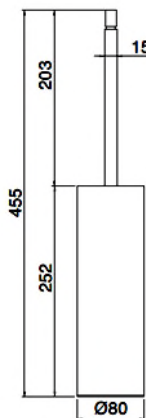

Gunsteel PVD IT 4Z07 01 ZZ ZZ
Bronce PVD IT 4Z07 03 ZZ ZZ
Gold matt PVD IT 4Z07 04 ZZ ZZ
WC-Bürstengarnitur **Standmodell**. Mit Deckel.
H = 455 mm. Ø 80 mm
CHF 322.-

Gunsteel PVD IT 4Z13 01 ZZ ZZ
Bronce PVD IT 4Z13 03 ZZ ZZ
Gold matt PVD IT 4Z13 04 ZZ ZZ
WC-Bürstengarnitur **Wandmodell**.
Mit Deckel. H = 455 mm. Ø 80 mm
CHF 318.-

RZIT 9071 BB 01
Reserve Zahnbürstenbecher aus
echt Corian® H = 105 mm
CHF 70.-

Gunsteel PVD RWIT 9071 01 01
Bronce PVD RWIT 9071 03 01
Gold matt PVD RWIT 9071 04 01
Reserve Flüssigseifenspender aus echt
Corian® H = 167 mm
CHF 164.-