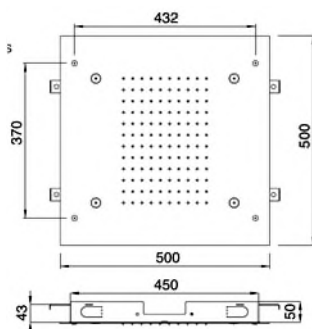

IT RTBR 303 IS

Wellness Deckenbrause mit Regenbrause und Wasserfall. Inkl. Einbaurahmen

CHF 1'300.-

Montagevideo No. 57

IT RTBR 305 IS

Wellness Deckenbrause mit Farbtherapie. Inkl. Einbaurahmen. Die Farb-LEDs erzeugen ein kräftiges Licht !

CHF 2'137.-

Montagevideo No. 28

RWIT 6548 ZZ 02

Bedienfeld aus Glas für Farbtherapie an der Wellness Deckenbrause. BxHxT = 120x60x25
Mittlerer Sensor = ON/OFF Linker Sensor = Manueller Betrieb. Rechter Sensor = Automatischer Betrieb. Hier wird die gesamte Farbpalette automatisch durchgegangen.

CHF 813.-

IT RTBR 307 IS

Wellness Deckenbrause mit Regenbrause, unf vier Nebulisatoren. Inkl. Einbaurahmen.

CHF 1'265.-

Montagevideo No. 28

IT RTBR 308 IS

Wellness Deckenbrause mit Regenbrause, Wasserfall und Nebulisatoren. (Total 3 Verbraucher). Inkl. Einbaurahmen.

CHF 1'463.-

Montagevideo No. 28