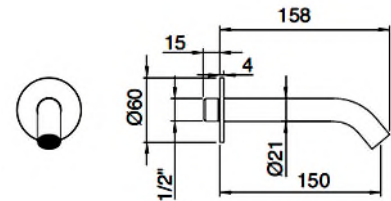

AP-Teil: **RWIT 13C8 IS 01**
UP Waschtischmischer für separate Ausläufe. Rosette Ø 75 mm
CHF 258.-

Montagevideo No. 43

UP-Teil: **RWIT 51A8 ZZ 03**

Einbautiefe 50 mm. Siehe Seite 55

Art. IT 1363 IS ZZ HF

Einlauf aus Wand für Waschtisch. Ausladung 150 mm. Rosette Ø 60 mm
CHF 236.-

Art. IT 1361 IS ZZ HF

Einlauf aus Wand für Waschtisch. Ausladung 200 mm. Rosette Ø 60 mm
CHF 250.-

PA_022 AC

Einhand Wannenmischer AP. Euro-mischer mit 150 mm Stichmass. Inkl. Excenter-Raccords und Rosetten.

CHF 672.-

PA_026 AC

Dito; Im Set; Inkl. Stabhandbrause, Design-Braueschlauch L 150 cm und Wandhalterung. CHF 1'050.-

PA_168R AC

Einhand Duschkühler AP. Euro-mischer mit 150 mm Stichmass. Breite 255 mm. Ausladung ca. 10 cm. Inkl. Excenter-Raccords u. Rosetten.

CHF 606.-

PA_Q168R AC

Thermostat Duschkühler AP. Euromischer mit 150 mm Stichmass. Inkl. Excenter-Raccords und Rosetten. Breite 300 mm.

CHF 672.-