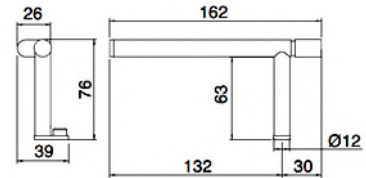

CHF 152.-

IT 4Z07 IS ZZ ZZ

WC-Bürstengarnitur **Standmodell**.
Mit Deckel. H = 455 mm. Ø 80 mm

CHF 167.-

IT 4Z13 IS ZZ ZZ

WC-Bürstengarnitur **Wandmodell**.
Mit Deckel. H = 455 mm. Ø 80 mm

CHF 192.-

RZIT 9071 BB 01