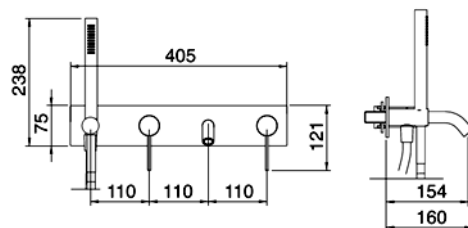

CHF 1'390.-

UP-Teil: RWIT 51D7 ZZ 12 CHF 359.-

Einbautiefe 50 mm. Details siehe Seite 55

AP-Teil:

Montagevideo No. 51

Gunsteel PVD IT RWIT 13D8 01 03
Bronze PVD IT RWIT 13D8 03 03
Gold matt PVD IT RWIT 13D8 04 03