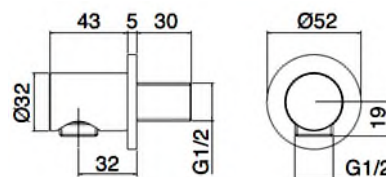

IT RTGA 142 IS

Schlauchanschluss an Wand mit Rückfluss-
verhinderung. Anschluss 1/2"

CHF 136.-

IT RTBR 320 IS

Körperbrause rundes Design, verstellbar. Mit
10 Düsen. Anschluss 1/2". Wandrosette
Ø 50 mm

CHF 156.-