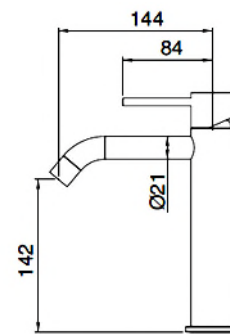

Montagevideo No. 40

Art. IT 1327 IS 40 ZZ

Einhand Waschtischmischer
Ausladung 144 mm. Auslaufhöhe 142 mm

CHF 443.-

RTVT205

RTAT120

RTAE158

6 L/min