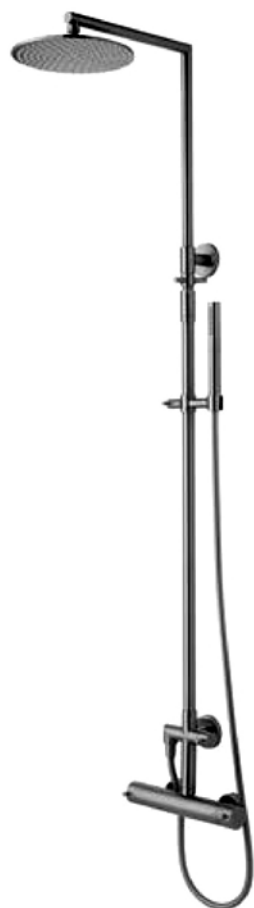

PA_ZCOL 500 STEEL TOP

Duschsystem in Edelstahl gebürstet. Mit Thermostat Duschmischer AP; Euromischer Stichmass 150. Inkl. Verstellbare Brausestange, antikalk Kopfbrause Ø 230 mm, Stabhandbrause und Design-Brauseschlauch L 150 cm

CHF 2'252.-

AP-Teil: **RWIT 13A2 IS 01**
Einhand Duschmischer für 2 Verbraucher, mit Umsteller, zum drehen.

CHF 434.-

Montagevideo No. 11

Horizontale Montage:
Art. No. **RWIT 13E2 IS 01**

UP-Teil: **RWIT 22A2 ZZ 01**

CHF 279.-

Einbautiefe 50 mm.
Details siehe Seite 55

AP-Teil: **RWIT 13A3 IS 01**
Einhand Duschmischer für 3 Verbraucher, mit Umsteller, zum drehen.

CHF 462.-

Montagevideo No. 11

Horizontale Montage:
Art. No. **RWIT 13E3 IS 01**

UP-Teil: **RWIT 22A2 ZZ 01**

CHF 279.-

Einbautiefe 50 mm.
Details siehe Seite 55