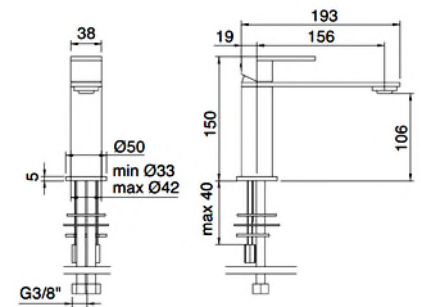

Art. IT 9A11 IS TS CL (Längerer Auslauf)

Einhand Waschtischmischer.
Ausladung 156 mm. Auslaufhöhe 106 mm.
Mit beweglichem Neoperl.

CHF 482.-