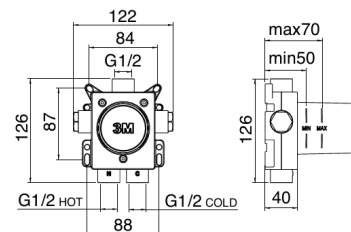

CHF 163.-

Einbautiefe 50 - 70 mm

Montagevideo 43; Seite 2

UP-Teil: **RWIT 51A8 ZZ 03**

Wandeinbaubox für Einhand Duschkmischer oder Mischer für Wandauslauf.

CHF 150.-

Einbautiefe 50 - 70 mm

Montagevideo 11; Seite 2