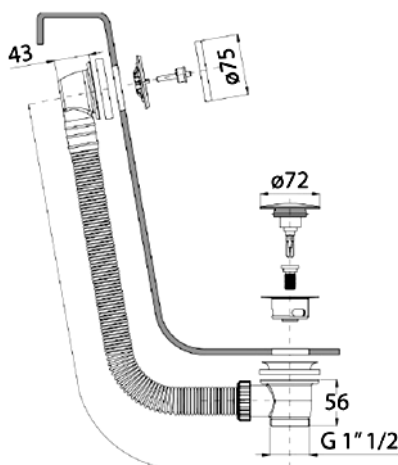

Gunsteel PVD IS 0491 01 ZZ ZZ
Bronce PVD IS 0491 01 ZZ ZZ
Gold matt PVD IS 0491 01 ZZ ZZ

Badewannen Ab- & Überlauf in Edelstahl gebürstet, mit PushOpen-Ventil. Mit Harmonika-Ablaufrohr. Passt sich der Länge an.

CHF 375.-

Gunsteel PVD IS 0492 01 ZZ ZZ
Bronce PVD IS 0492 01 ZZ ZZ
Gold matt PVD IS 0492 01 ZZ ZZ

Badewannen Ab- & Überlauf in Edelstahl gebürstet, mit PushOpen-Ventil. Inkl. Zulauf für Badewannenbefüllung über den Überlauf.

Mit Harmonika-Ablaufrohr. Passt sich der Länge an.

CHF 539.-