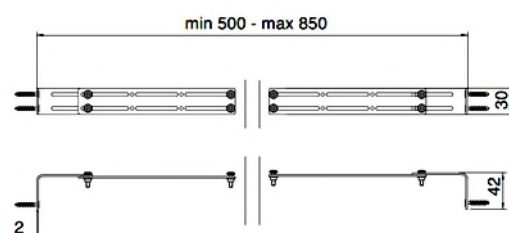

Die Montagehilfen werden seitlich in die Metallständer geschraubt. Blechschrauben werden mitgeliefert.

Die Montageschienen sind in der Breite einstellbar.

Der Einbaukörper wird danach an das Schienensystem angeschraubt.