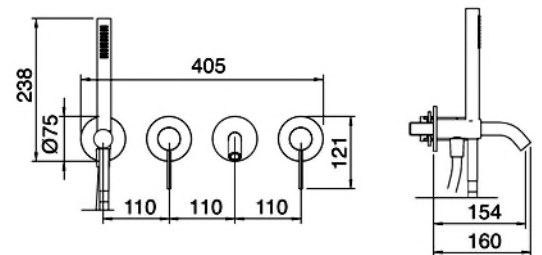

AP-Teil: **RWIT 13D8 IS 04**
Wannenfüllbatterie aus Wand. 1 Bedienhebel für Auslauf, 1 Bedienhebel für Handbrause.
Ausladung Wanneneinlauf 154 mm

CHF 1'022.-

UP-Teil: **RWIT 51D7 ZZ 12**

CHF 359.-