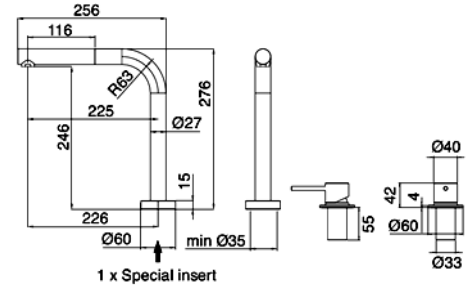

IT 1329 IS 40 ZZ

Küchenmischer. Auslauf schwenkbar.

CHF 737.-

RTVT229

RTAE166

9 L/min

130°
(+65°/-65°)