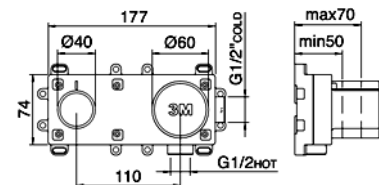

AP-Teil: **RWIT 13A6 IS 02**
Einhand Waschtischmischer unter Putz.
Ausladung 203 mm
CHF 442.-

UP-Teil: **RWIT 51A5 ZZ 01**
CHF 163.-

Einbautiefe 50 mm. Siehe Seite 55