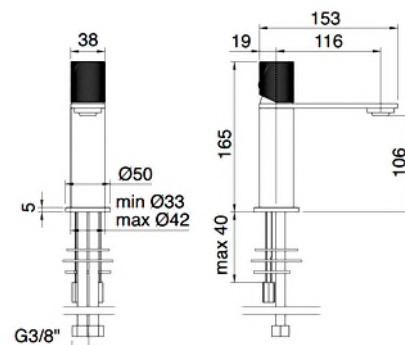

CHF 601.-

Art. IT 9A11 IS TZ ZZ

Einhand Waschtischmischer.
Ausladung 116 mm. Auslaufhöhe 106 mm.
Mit beweglichem Neoperl.

CHF 468.-

Art. IT 9A11 IS TZ CL (Längerer Auslauf)

Einhand Waschtischmischer.
Ausladung 156 mm. Auslaufhöhe 106 mm.
Mit beweglichem Neoperl.