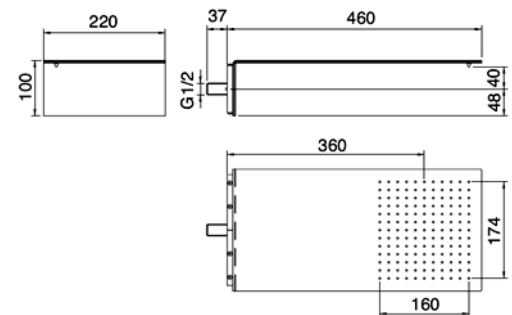

AP-Teil: **RWIT 2847 IS 52**

Regenbrause und Wasserfall
Wandmontage.
Ausladung 460 mm. B = 220 mm
Anschluss 1/2"

CHF 1'350.-