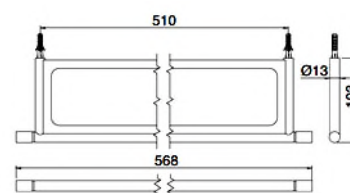

IT 4Z26 IS ZZ ZZ

Tablar L = 510 mm. Aus echt Corian® mit Wandhalterung Ausladung 103 mm.

CHF 293.-

IT 4Z06 IS ZZ ZZ

Handtuchhalter B = 400 mm. Ausladung 73 mm. Bohrabstand 342 mm.

CHF 173.-