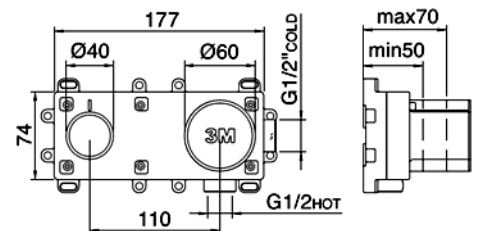

Einbautiefe 50 mm. Siehe Seite 55