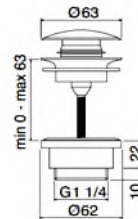

Gunsteel PVD IT RTSA 117 01
Bronze PVD IT RTSA 117 03
Gold matt PVD IT RTSA 117 04

Universal Waschtischventil. 5/4". Mit Push-Open-Verschluss oder frei fließend.
(Einsatz Wechselbar)

CHF 108.-

Gunsteel PVD IT RTRB 099 01
Bronze PVD IT RTRB 099 03
Gold matt PVD IT RTRB 099 04

Eckventil Anschluss 1/2".
Mit Filter und Absperrung.
Preis per Stk.

Preis auf Anfrage

AP-Teil:

Montagevideo No. 51

Gunsteel PVD IT RWIT 13D7 01 03
Bronze PVD IT RWIT 13D7 03 03
Gold matt PVD IT RWIT 13D7 04 03

Wannenfüllbatterie aus Wand. 1 Bedienhebel für Auslauf, 1 Bedienhebel für Handbrause.
Ausladung Wanneneinlauf 154 mm.

CHF 1'390.-

UP-Teil: RWIT 51D7 ZZ 12 CHF 359.-

Einbautiefe 50 mm. Details siehe Seite 55

AP-Teil:

Montagevideo No. 51

Gunsteel PVD IT RWIT 13D8 01 03
Bronze PVD IT RWIT 13D8 03 03
Gold matt PVD IT RWIT 13D8 04 03

Wannenfüllbatterie aus Wand. 1 Bedienhebel für Auslauf, 1 Bedienhebel für Handbrause.
Ausladung Wanneneinlauf 154 mm

CHF 1'417.-

UP-Teil: RWIT 51D7 ZZ 12 CHF 359.-

Einbautiefe 50 mm. Details siehe Seite 55