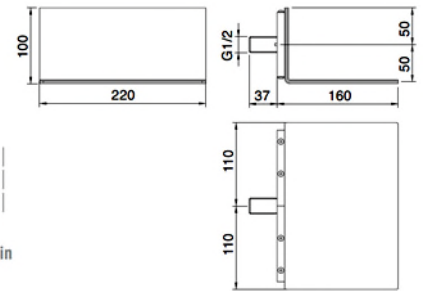

RWIT 2847 IS 22
Wasserfall Breite 220 mm
Ausladung 160 mm
Anschluss 1/2"

CHF 712.-

1/2 M

14 L/min

IT RTBR 384 IS
Deckenmontierte Regenbrause
440 x 440 mm mit Einrast-System; Ohne Einbaukörper

CHF 856.-

INOX
440 x 440 mm

13 L/min