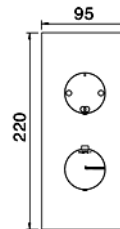

Montagevideo No. 13