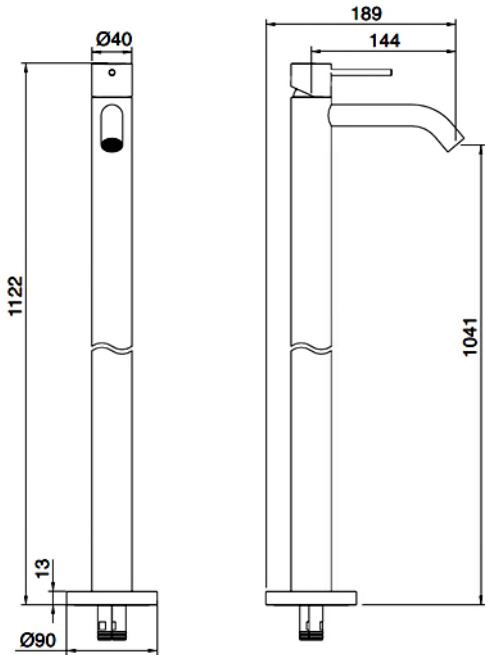

AP-Teil: **RWIT 1314 IS 03**
Einhand Waschtischmischer bodenstehend.
Ausladung 140 mm. Auslaufhöhe ca. 104 cm
CHF 884.-

UP-Teil: **RWIT 5703 ZZ 07**
CHF 238.-

Art. RWIT 1368 IS 01

Waschtisch Einhebelmischer für separate Ausläufe. Rosette Ø 60 mm.

CHF 280.-

Art. RWIT 1310 IS 10

Einlauf für Waschtisch; Fix.
Ausladung 148 mm. Auslaufhöhe ca. 110 mm. Rosette Ø 60 mm.

CHF 258.-