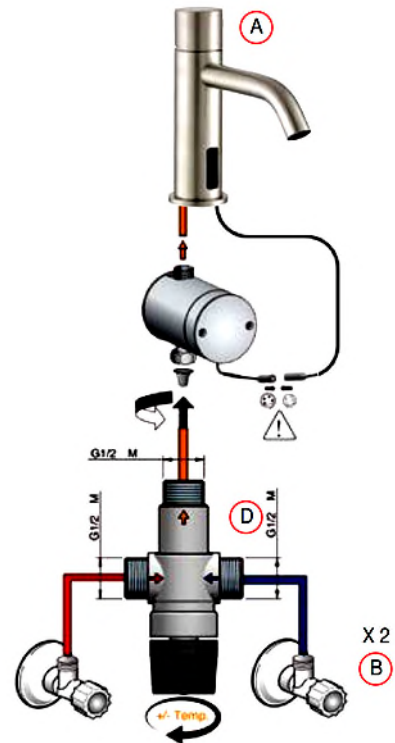

Art. IT RTMT 142 CC

Thermostatmodul als Zwischenelement wo Kalt- und Warmwasser angeschlossen wird und wo die Mischwassertemperatur eingestellt wird

CHF 221.-

Art. IT 1322 IS 40 ZZ
Einhand Bidetmischer.
Ausladung 120 mm. Auslaufhöhe 85 mm
CHF 491.-