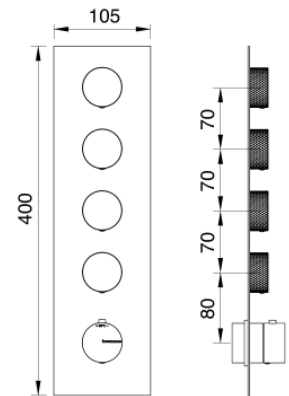

AP-Teil: **RWIT 6097 IS 31**
Thermostatischer Duschkmischer für 4 Verbraucher. Mit Abstellungen. Sie können jeden Verbraucher einzeln bedienen.

CHF 556.-

Montagevideo No. 2

UP-Teil: **RWIT 7297 ZZ 30**

CHF 1'260.- Einbautiefe mind. 80 mm.
Siehe Seite 56