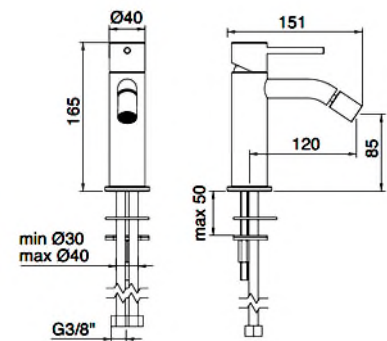

Gunsteel PVD IT RTSF 116 01
Bronce PVD IT RTSF 116 03
Gold matt PVD IT RTSF 116 04

Waschtischsiphon. Inkl.
Gummimanschette

CHF 285.-