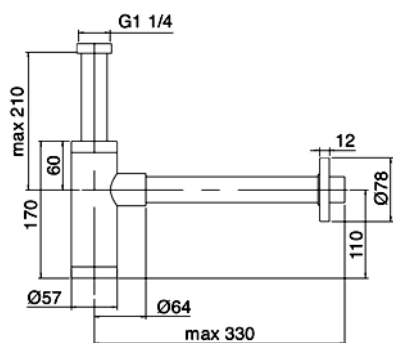

Art. IT RTSA 117 IS

Universal Waschtischventil. Mit Push-Open-Verschluss
oder frei fließend. (Einsatz Wechselbar)

CHF 77.-

Art. IT RTSF 116 IS

Waschtischsiphon. Inkl. Gummi-
manschette. Rosette Ø 78 mm

CHF 150.-