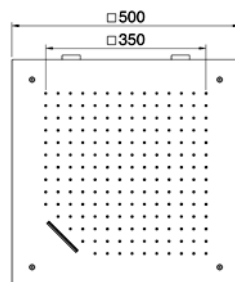

CHF 1'259.-

Montagevideo No. 57

INOX
500 x 500 mm

12 L/min

Lieferbar auch noch in 430 x 430 mm

IT RTBR 405 IS

Wellness Deckenbrause 50x50 cm
mit Wasserfall. (Zwei Verbraucher)
Inkl. Einbaurahmen.

CHF 1'234.-