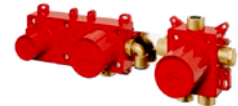

Einbautiefe 50 mm. Siehe ab Seite 55