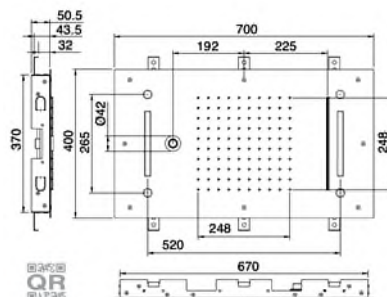

IT RTBR 388 IS

Wellness Deckenbrause mit Regenbrause, Wasserfall, Wasserstrahl, Nebulisatoren sowie Farbtherapie. (Total vier Verbraucher). Die Farb-LEDs erzeugen ein kräftiges Licht!
Dimension: 70 x 40 cm. Inkl. Einbaurahmen.

CHF 2'698.-

Montagevideo No. 28

INOX
700 x 400 mm

9 L/min

15 L/min

20 L/min

15 L/min