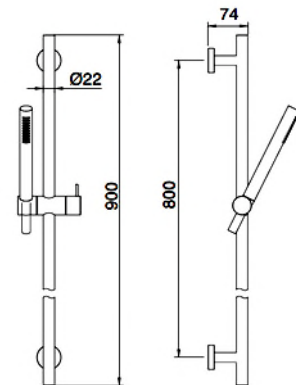

Gunsteel PVD IT RWIT 1347 01
Bronce PVD IT RWIT 1347 03
Gold matt PVD IT RWIT 1347 04
Gleitstangenset bestehend aus:
Gleitstange mit Gleiter Metallhandbrause und Design-
schlauch in Edelstahl-Optik. L = 150 cm.
OHNE Wandanschluss.
[Preisfrage](#)