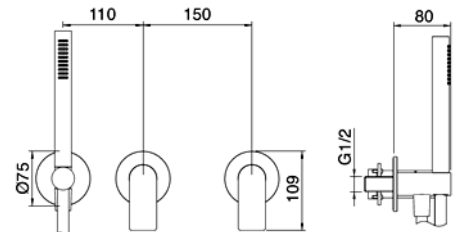

UP-Teil: **RWIT 51D9 ZZ 01**

CHF 344.-

Einbautiefe 50 mm. Siehe ab Seite 55