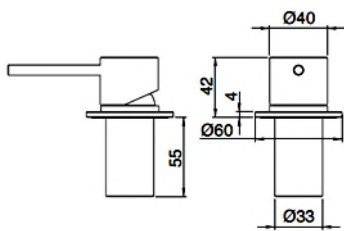

Art. RWIT 1368 IS 01

Waschtisch Einhebelmischer für separate Ausläufe. Rosette Ø 60 mm.

CHF 280.-