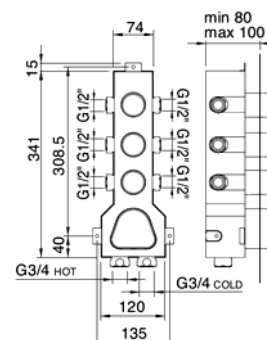

UP-Teil: **RWIT 7294 ZZ 30**
Wandeinbaubox für thermostatischer
Duschmischer mit Mengenregulierung.
Für 3 separate Verbraucher.
CHF 1'016.-

Montagevideo 2; Seite 2

Einbautiefe mind. 80 mm.