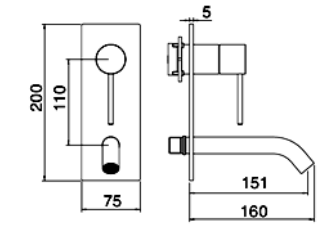

Einbautiefe 50 mm. Siehe Seite 55

AP-Teil: **RWIT 13B2 IS 02**
 Einhand Waschtischmischer unter Putz.
 Ausladung 151 mm
 CHF 435.-

Montagevideo No. 46

UP-Teil: **RWIT 51A5 ZZ 01**
 CHF 163.-

AP-Teil: **RWIT 13B3 IS 02**
 Einhand Waschtischmischer unter Putz.
 Ausladung 201 mm
 CHF 449.-