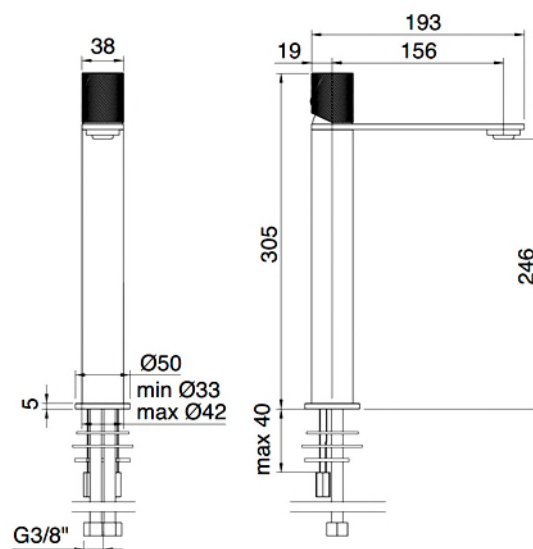

Art. IT 9A11 IS TZ ZZ

Einhand Waschtischmischer.
Ausladung 116 mm. Auslaufhöhe 106 mm.
Mit beweglichem Neoperl.

CHF 468.-

Art. IT 9A11 IS TZ CL (Längerer Auslauf)

Einhand Waschtischmischer.
Ausladung 156 mm. Auslaufhöhe 106 mm.
Mit beweglichem Neoperl.

CHF 512.-

Art. IT 9A27 IS TZ ZZ (Für Halbeinbaubecken)

Einhand Waschtischmischer.
Ausladung 156 mm. Auslaufhöhe 166 mm.
Mit beweglichem Neoperl.

CHF 565.-

Art. IT 9A18 IS TZ ZZ (Für Aufsatzbecken)

Einhand Waschtischmischer.
Ausladung 156 mm. Auslaufhöhe 246 mm.
Mit beweglichem Neoperl.

CHF 615.-