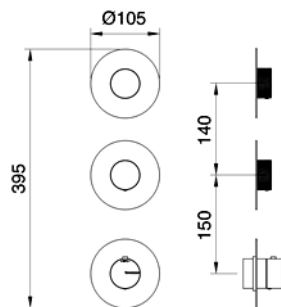

UP-Teil: **RWIT 7274 ZZ 40**

CHF 977.-

Einbautiefe mind. 80 mm.
Siehe ab Seite 56

Montagevideo No. 2