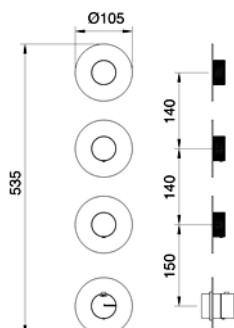

CHF 506.-

UP-Teil: **RWIT 7275 ZZ 40**

CHF 1'248.-

Einbautiefe mind. 80 mm.
Siehe ab Seite 56

Montagevideo No. 15

Dieser Duschkmischer ist auch mit quadratische Rosetten auch lieferbar

Montagezubehör, UP-Montageboxen und Ersatzteile