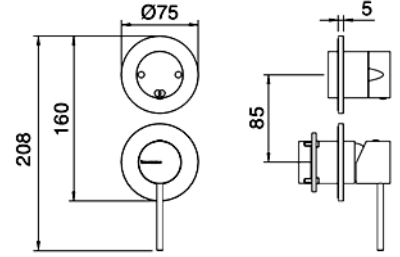

Einhand Duschmischer für 2 Verbraucher.
Mit Umsteller

CHF 659.-

UP-Teil: RWIT 22A2 ZZ 01 CHF 279.

Montagevideo No. 11

Einbautiefe 50 mm. Details siehe Seite 55

ITRTVT131ZZ

ITRTVT211ZZ

RWIT9AA2IS50