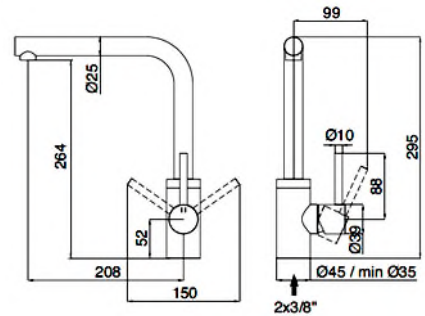

IT 1334 IS 40 ZZ

Küchenmischer. Auslauf schwenkbar.

CHF 553.-

RTVT229

RTAE166

9 L/min

130°
(+65°/-65°)