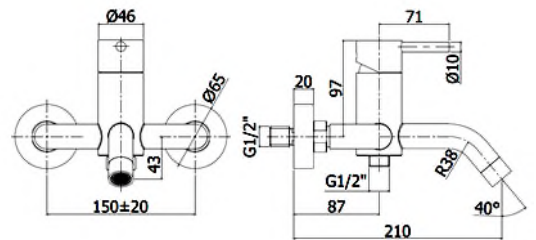

PA_022 AC

Einhand Wannenmischer AP. Euro-mischer mit 150 mm Stichmass. Inkl. Excenter-Raccords und Rosetten.

CHF 672.-

PA_026 AC

Dito; Im Set; Inkl. Stabhandbrause, Design-Braueschlauch L 150 cm und Wandhalterung. CHF 1'050.-