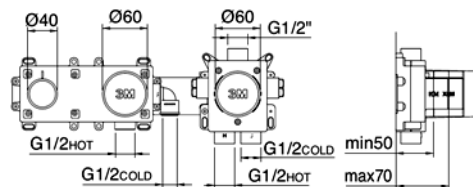

UP-Teil: **RWIT 51D9 ZZ 01**

Wandeinbaubox für Wannemischer.

CHF 344.-

Einbautiefe 50 - 70 mm

Montagevideo 31; Seite 2

UP-Teil: **RWIT 5703 ZZ 07**

Bodenteil zu bodenstehendem Wannemischer oder bodenstehendem Waschtischmischer.

CHF 238.-