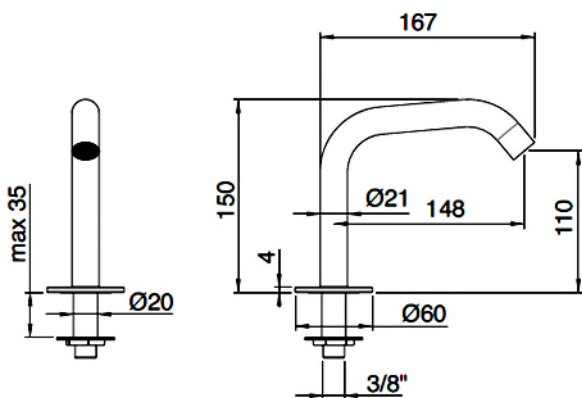

Art. RWIT 1310 IS 10

Einlauf für Waschtisch; Fix.
Ausladung 148 mm. Auslaufhöhe ca. 110 mm. Rosette Ø 60 mm.

CHF 258.-