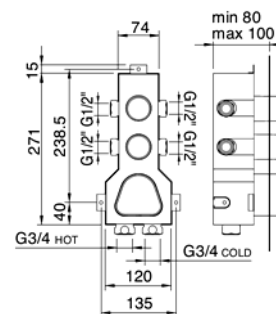

UP-Teil: **RWIT 7286 ZZ 30**
Wandeinbaubox für thermostatischer
Duschmischer mit Mengenregulierung.
Für 2 separate Verbraucher.
CHF 894.-

Montagevideo 2; Seite 2

Einbautiefe mind. 80 mm.