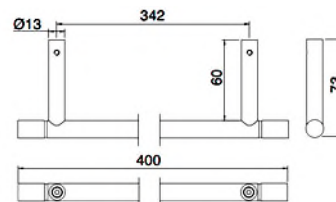

CHF 541.-

IT 4Z26 IS ZZ ZZ

Tablar L = 510 mm. Aus echt Corian® mit Wandhalterung Ausladung 103 mm.

CHF 293.-

IT 4Z06 IS ZZ ZZ

Handtuchhalter B = 400 mm. Ausladung 73 mm. Bohrabstand 342 mm.

CHF 173.-

B = 800 mm: Nicht lieferbar