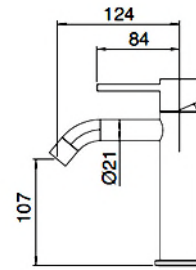

40
mm
Design by
Rubinetterie
Treemme

Art. IT 1311 IS 40 ZZ

Einhand Waschtischmischer.
Ausladung 124 mm. Auslaufhöhe 107 mm

CHF 413.-

RTVT205

RTAT120

RTAE158

6 L/min