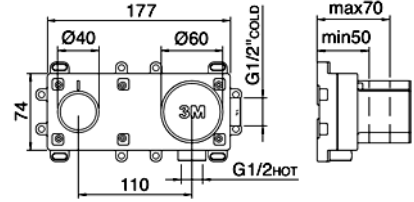

AP-Teil: **RWIT 13A5 IS 02**
Einhand Waschtischmischer unter Putz.
Ausladung 153 mm
CHF 435.-

UP-Teil: **RWIT 51A5 ZZ 01**
CHF 163.-