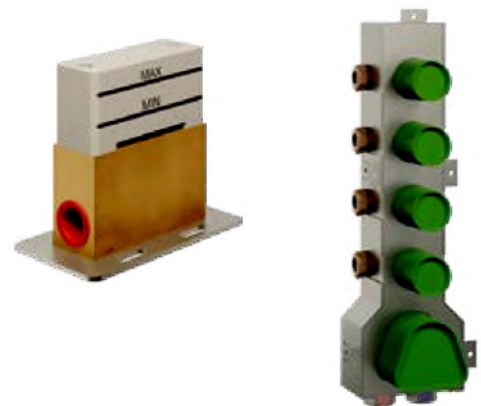

UP-Einbaukörper (Montageboxen)