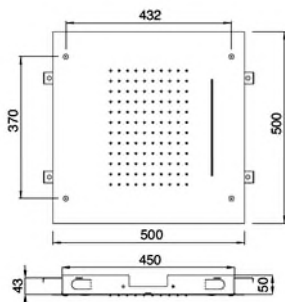

IT RTBR 303 IS

Wellness Deckenbrause mit Regenbrause und Wasserfall. Inkl. Einbaurahmen

CHF 1'300.-

Montagevideo No. 57

IT RTBR 305 IS

Wellness Deckenbrause mit Farbtherapie. Inkl. Einbaurahmen. Die Farb-LEDs erzeugen ein kräftiges Licht !

CHF 2'137.-

Montagevideo No. 28

RWIT 6548 ZZ 02

Bedienfeld aus Glas für Farbtherapie an der Wellness Deckenbrause. BxHxT = 120x60x25
Mittlerer Sensor = ON/OFF Linker Sensor = Manueller Betrieb. Rechter Sensor = Automatischer Betrieb. Hier wird die gesamte Farbpalette automatisch durchgegangen.

CHF 813.-

IT RTBR 307 IS

Wellness Deckenbrause mit Regenbrause, unf vier Nebulisatoren. Inkl. Einbaurahmen.

CHF 1'265.-

Montagevideo No. 28

IT RTBR 308 IS

Wellness Deckenbrause mit Regenbrause, Wasserfall und Nebulisatoren. (Total 3 Verbraucher). Inkl. Einbaurahmen.

CHF 1'463.-

Montagevideo No. 28