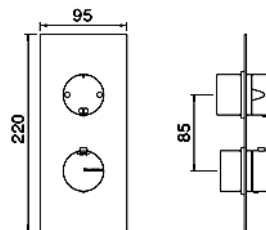

AP-Teil: **RWIT 13C2 IS 02**
Einhand Duschkmischer für 2 Verbraucher, mit Umsteller, zum drehen.

CHF 459.-

HORIZONTAL:
Art. No. **RWIT 13F2 IS 01**

Montagevideo No. 11

UP-Teil: **RWIT 22A2 ZZ 01**

CHF 279.-

Einbautiefe 50 mm. Details siehe Seite 55

AP-Teil: **RWIT 13C3 IS 02**
Einhand Duschkmischer für 3 Verbraucher, mit Umsteller, zum drehen.

CHF 486.-

HORIZONTAL:
Art. No. **RWIT 13F2 IS 01**

Montagevideo No. 11

UP-Teil: **RWIT 22A2 ZZ 01**

CHF 279.-

Einbautiefe 50 mm. Details siehe Seite 55

AP-Teil: **RWIT 8A46 IS 03**
Thermostatischer Duschkmischer für 2 Verbraucher, mit Umsteller, zum drehen.

CHF 417.-

UP-Teil: **RWIT 8A46 ZZ 20**

CHF 364.-

Einbautiefe 55-80 mm.
Siehe Seite 55

Montagevideo No. 13

AP-Teil: **RWIT 8A46 ZZ 20**
Thermostatischer Duschkmischer für 3 Verbraucher, mit Umsteller, zum drehen.

CHF 444.-

UP-Teil: **RWIT 8A46 ZZ 20**

CHF 364.-

Einbautiefe 55-80 mm.
Siehe Seite 55

Montagevideo No. 13

AP-Teil: **RWIT 6086 IS 35**
Thermostatischer Duschkmischer für 2 Verbraucher. Mit Abstellungen. Sie können jeden Verbraucher einzeln bedienen.

CHF 422.-

UP-Teil: **RWIT 7286 ZZ 30**

CHF 894.-

Montagevideo No. 2

Einbautiefe mind. 80 mm.
Siehe Seite 56