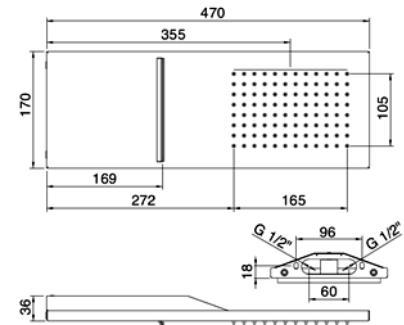

CHF 522.-

Montagevideo No. 15

IT RTBR 381 IS

Regenbrause und Wasserfall
Wandmontage.
Ausladung 470 mm. B = 170 mm
Anschluss 1/2"

CHF 643.-

RWIT 2847 IS 02

Regenbrause Wandmontage.
Ausladung 460 mm.
B = 220 mm
Anschluss 1/2"