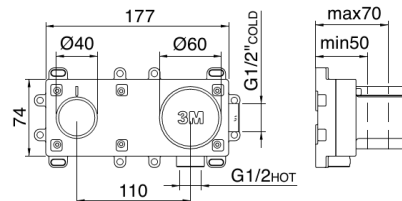

UP-Teil: **RWIT 51A5 ZZ 01**

Wandeinbaubox für Waschtischmischer.
Mit Platte oder Rosetten.

CHF 163.-

Einbautiefe 50 - 70 mm

UP-Teil: **RWIT 51A8 ZZ 03**

Wandeinbaubox für Einhand Duschkmischer oder Mischer für Wandauslauf.

CHF 150.-

Einbautiefe 50 - 70 mm

UP-Teil: **RWIT 22A2 ZZ 01**

Wandeinbaubox für Duschkmischer für zwei oder für drei verbrauchen.

CHF 279.-

Einbautiefe 50 - 70 mm

UP-Teil: **RWIT 8A46 ZZ 20**

Wandeinbaubox für thermostatischer Duschkmischer für zwei oder für drei Verbraucher.

CHF 364.- Einbautiefe 55 - 80 mm

UP-Teil: **RWIT 51D7 ZZ 12**

Wandeinbaubox für Wannemischer.

CHF 359.-

Einbautiefe 50 - 70 mm

UP-Teil: **RWIT 51D9 ZZ 01**

Wandeinbaubox für Wannemischer.

CHF 344.-

Einbautiefe 50 - 70 mm

UP-Teil: **RWIT 5703 ZZ 07**

Bodenteil zu bodenstehendem Wannemischer oder bodenstehendem Waschtischmischer.

CHF 238.-