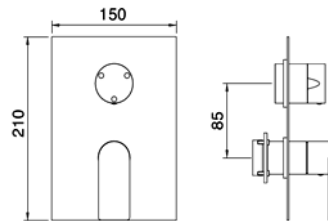

UP-Teil: **RWIT 22A2 ZZ 01**
CHF 279.-

Einbautiefe 50 mm. Siehe Seite 55

Montagevideo No. 11

AP-Teil: **RWIT 9AA3 IS 01**
Einhand Duschköcher für 3 Verbraucher, mit Umsteller, zum drehen.
CHF 468.-

UP-Teil: **RWIT 22A2 ZZ 01**
CHF 279.-