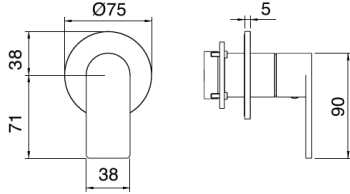

Montagevideo No. 46

AP-Teil: **RWIT 9AC8 IS 01**
Duschköcher Up. Rosette Ø 75 mm
CHF 312.-

AP-Teil: **RWIT 9AC8 IS 02**
Duschköcher Up. Rosette Ø 75 mm
Zylindrischer Bedienebel
CHF 326.-

UP-Teil: **RWIT 51A8 ZZ 03**
CHF 150.-