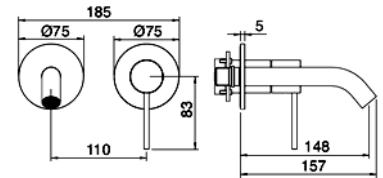

AP-Teil: **RWIT 13C5 IS 02**
Einhand Waschtischmischer unter Putz.
Ausladung 153 mm
CHF 427.-

UP-Teil: **RWIT 51A5 ZZ 01**
CHF 163.-

Einbautiefe 50 mm. Siehe Seite 55