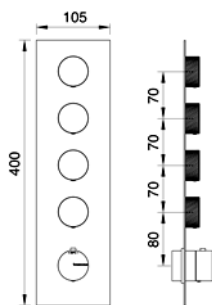

UP-Teil: **RWIT 7297 ZZ 30**

CHF 1'260.-

Einbautiefe mind. 80 mm.
Siehe ab Seite 56

Montagevideo No. 2