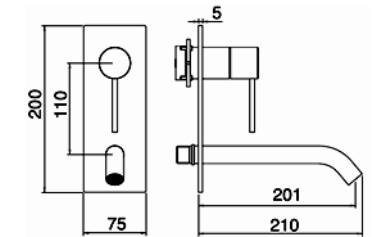

UP-Teil: **RWIT 51A5 ZZ 01**
CHF 163.-

Einbautiefe 50 mm. Siehe Seite 55