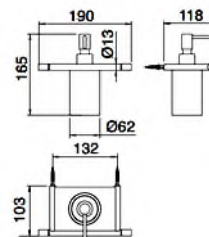

Gunsteel PVD IT 4Z74 01 ZZ ZZ
Bronce PVD IT 4Z74 03 ZZ ZZ
Gold matt PVD IT 4Z74 04 ZZ ZZ
Tablar mit integriertem Zahnbürstenbecher und
Flüssigseifenspender. B = 510 mm.
Aus echt Corian® mit Wandhalterung
Ausladung 103 mm.

CHF 646.-