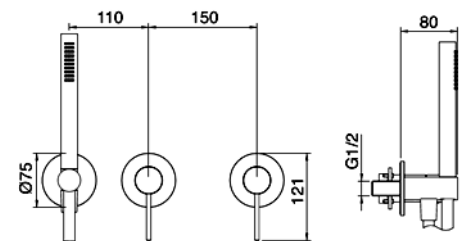

Einbautiefe 50 mm. Siehe Seite 55