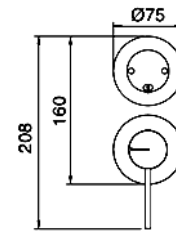

UP-Teil: **RWIT 22A2 ZZ 01**

CHF 279.-

Einbautiefe 50 mm. Details siehe Seite 55