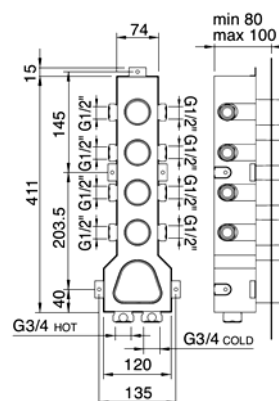

UP-Teil: **RWIT 7297 ZZ 30**
Wandeinbaubox für thermostatischer
Duschmischer mit Mengenregulierung.
Für 4 separate Verbraucher.
CHF 1'260.-

Montagevideo 2; Seite 2

Einbautiefe mind. 80 mm.

Wir können auch UP-Boxen mit
5 und 6 Verbraucher liefern.