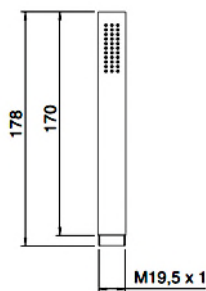

- **Gunsteel** IT RTDO 095 01
- **Bronce** IT RTDO 095 03
- **Gold** IT RTDO 095 04

Antikalk-Duschhandbrause in Edelstahl

Mit Edelstahl Spezialgewinde

Preis Anfrage

- **Gunsteel** IT RTDO 097 01
- **Bronce** IT RTDO 097 03
- **Gold matt** IT RTDO 097 04

Antikalk-Duschhandbrause in Edelstahl.

Mit Standard Halbzollgewinde

Preis Anfrage