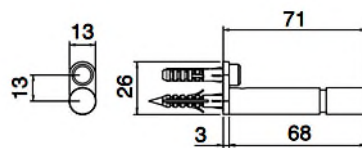

Gunsteel PVD IT 4Z01 01 ZZ ZZ
Bronce PVD IT 4Z01 03 ZZ ZZ
Gold matt PVD IT 4Z01 04 ZZ ZZ
 WC-Rollenhalter. Ausladung 76 mm.
 Breite 162 mm
 CHF 193.-

Gunsteel PVD IT 4Z07 01 ZZ ZZ
Bronce PVD IT 4Z07 03 ZZ ZZ
Gold matt PVD IT 4Z07 04 ZZ ZZ
 WC-Bürstengarnitur **Standmodell**. Mit Deckel.
 H = 455 mm. Ø 80 mm
 CHF 322.-