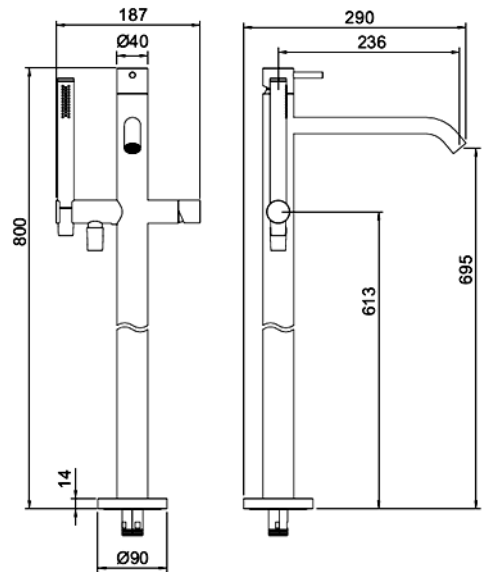

AP-Teil

Gunsteel PVD IT RWIT 1303 01 03

Bronce PVD IT RWIT 1303 03 03

Gold matt PVD IT RWIT 1303 04 03

Bodenstehender Wannenmischer Mit separater Bedienung für Handbrause.
Mit Design-Brauseschlauch in Edelstahl-Effekt und Metallhandbrause

Ausladung 140 mm. Auslaufhöhe ca. 104 cm
CHF 2'668.-

Montagevideo No. 31

UP-Teil: **RWIT 5703 ZZ 07 CHF 238.-**

ITRTVT205ZZ

ITRTVT236ZZ

ITRTAE134ZZ

ITRTAT120ZZ

FLEX
1.5 M PVC
ITRTFL511JJ

INOX
ITRTD0095IS

AP-Teil

Gunsteel PVD IT RWIT 13A2 01 03

Bronce PVD IT RWIT 13A2 03 03

Gold matt PVD IT RWIT 13A2 04 03

Einhand Duschkmischer für 2 Verbraucher.
Mit Umsteller, zum drehen.

CHF 635.-

Montagevideo No. 11

UP-Teil: **RWIT 22A2 ZZ 01 CHF 279.-**

ITRTVT131ZZ

ITRTVT211ZZ

RWIT9AA2IS50

RWIT22A2IS06

23 L/min

Einbautiefe 50 mm.
Details siehe Seite 55

AP-Teil

Gunsteel PVD IT RWIT 13A3 01 03

Bronce PVD IT RWIT 13A3 03 03

Bronce PVD IT RWIT 13A3 04 03

Einhand Duschkmischer für 3 Verbraucher.
Mit Umsteller. (zum drehen).

CHF 662.-

Montagevideo No. 11

UP-Teil: **RWIT 22A2 ZZ 01 CHF 279.-**

ITRTVT131ZZ

ITRTVT211ZZ

RWIT9AA2IS50

RWIT22A2IS06

23 L/min

Einbautiefe 50 mm.
Details siehe Seite 55