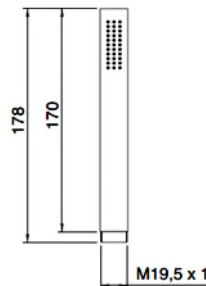

IT RTDO 095 IS

Antikalk-Stabhandbrause
Mit Spezial-
gewinde M 19.5

CHF 175.-