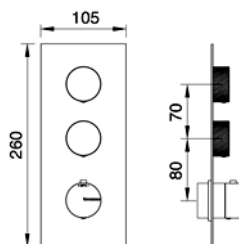

AP-Teil: **RWIT 9AC3 IS 01**
Einhand Duschmischer für
3 Verbraucher, mit Umstel-
ler, zum drehen.
CHF 471.-

UP-Teil: **RWIT 22A2 ZZ 01**
CHF 279.-

Einbautiefe 50 mm. Siehe ab Seite 55

Montagevideo No. 11

AP-Teil: **RWIT 8A46 IS 03**
Thermostatischer Duschmi-
scher für 2 Verbraucher, mit
Umsteller, zum drehen.
CHF 417.-

UP-Teil: **RWIT 8A46 ZZ 20**
CHF 364.-

Einbautiefe 55-80 mm.
Siehe Seite 55

Montagevideo No. 13

AP-Teil: **RWIT 8A46 ZZ 20**
Thermostatischer Duschmi-
scher für 3 Verbraucher, mit
Umsteller, zum drehen.
CHF 444.-

UP-Teil: **RWIT 8A46 ZZ 20**
CHF 364.-

Einbautiefe 55-80 mm.
Siehe Seite 55

Montagevideo No. 13

AP-Teil: **RWIT 6086 IS 35**
Thermostatischer Duschmi-
scher für 2 Verbraucher. Mit
Abstellungen. Sie können
jeden Verbraucher einzeln
bedienen.
CHF 422.-

UP-Teil: **RWIT 7286 ZZ 30**
CHF 894.-

Einbautiefe mind.
80 mm.
Siehe ab Seite 56

Montagevideo No. 2

AP-Teil: **RWIT 6094 IS 03**
Thermostatischer Duschmischer für
3 Verbraucher. Mit Abstellungen.
Sie können jeden Verbraucher ein-
zeln bedienen.
CHF 502.-

UP-Teil: **RWIT 7294 ZZ 30**
CHF 1'016.-

Einbautiefe mind.
80 mm.
Siehe ab Seite 56

Montagevideo No. 2