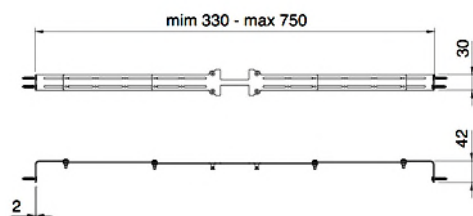

Die Montagehilfen werden seitlich in die Metallständer geschraubt. Blechschrauben werden mitgeliefert.

Die Montageschienen sind in der Breite einstellbar.

Der Einbaukörper wird danach an das Schienensystem angeschraubt.