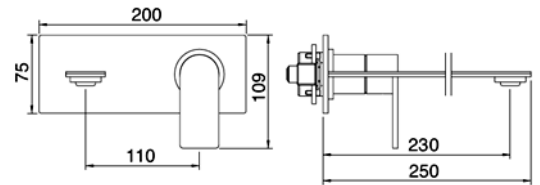

UP-Teil: **RWIT 51A5 ZZ 01**

CHF 163.-

Einbautiefe 50 mm. Siehe Seite 55