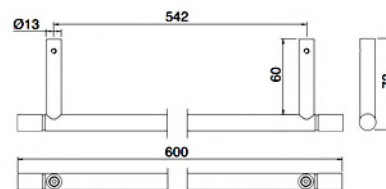

IT 4Z11 IS ZZ ZZ

Kleiderhaken. Ausladung 71 mm

CHF 97.-