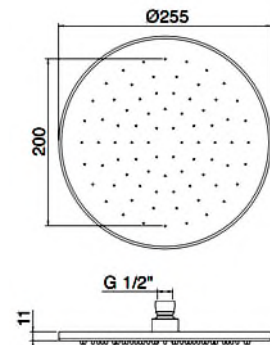

Gunsteel PVD IT RTBR 399 01

Bronce PVD IT RTBR 399 03

Gold matt PVD IT RTBR 399 04

Deckenmontierte Regenbrause
440 x 440 mm mit Einrast-System.
Ohne Einbaukörper

CHF 1'220.-

Gunsteel PVD IT RTBR 398 01

Bronce PVD IT RTBR 398 03

Gold matt PVD IT RTBR 398 04

Deckenmontierte Regenbrause
Ø 440 mm mit Einrast-System;
Ohne Einbaukörper

CHF 1'165.-

Gunsteel PVD IT RTBR 302 01

Bronce PVD IT RTBR 302 03

Gold matt PVD IT RTBR 302 04

Wellness Deckenbrause 50x50 cm mit
Einbauahmen.

CHF 1'898.-

Gunsteel PVD IT RTBR 393 01

Bronce PVD IT RTBR 393 03

Gold matt PVD IT RTBR 393 04

Antikalk Kopfbrause rund Ø 255 mm

CHF 654.-