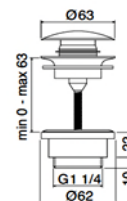

Art. **IT RTSF 116 IS**
Waschtischsiphon. Inkl.
Gummi-manschette

CHF 150.-