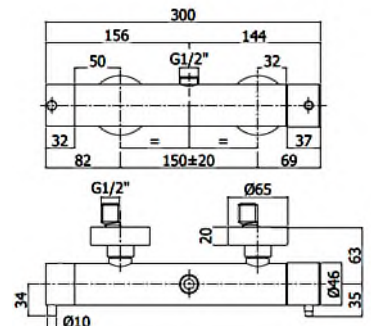

AP-Teil: **RWIT 13C8 IS 01**
UP Waschtischmischer für separate Ausläufe. Rosette Ø 75 mm
CHF 258.-

Montagevideo No. 43

UP-Teil: **RWIT 51A8 ZZ 03**

Einbautiefe 50 mm. Siehe Seite 55

Art. IT 1363 IS ZZ HF

Einlauf aus Wand für Waschtisch. Ausladung 150 mm. Rosette Ø 60 mm
CHF 236.-

Art. IT 1361 IS ZZ HF

Einlauf aus Wand für Waschtisch. Ausladung 200 mm. Rosette Ø 60 mm
CHF 250.-

PA_022 AC

Einhand Wannenmischer AP. Euro-mischer mit 150 mm Stichmass. Inkl. Excenter-Raccords und Rosetten.

CHF 672.-

PA_026 AC

Dito; Im Set; Inkl. Stabhandbrause, Design-Braueschlauch L 150 cm und Wandhalterung. CHF 1'050.-

PA_168R AC

Einhand Duschkühler AP. Euro-mischer mit 150 mm Stichmass. Breite 255 mm. Ausladung ca. 10 cm. Inkl. Excenter-Raccords u. Rosetten.

CHF 606.-

PA_Q168R AC

Thermostat Duschkühler AP. Euromischer mit 150 mm Stichmass. Inkl. Excenter-Raccords und Rosetten. Breite 300 mm.

CHF 672.-