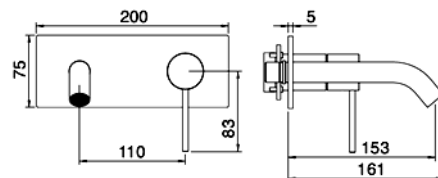

UP-Teil: **RWIT 51A5 ZZ 01** CHF 163.-

Einbautiefe 50 mm. Details siehe Seite 55