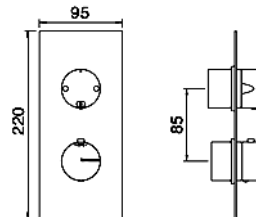

AP-Teil: **RWIT 13C2 IS 02**
Einhand Duschkmischer für 2 Verbraucher, mit Umsteller, zum drehen.

CHF 459.-

HORIZONTAL:
Art. No. **RWIT 13F2 IS 01**

Montagevideo No. 11

UP-Teil: **RWIT 22A2 ZZ 01**

CHF 279.-

Einbautiefe 50 mm. Details siehe Seite 55

AP-Teil: **RWIT 13C3 IS 02**
Einhand Duschkmischer für 3 Verbraucher, mit Umsteller, zum drehen.

CHF 486.-

HORIZONTAL:
Art. No. **RWIT 13F2 IS 01**

Montagevideo No. 11

UP-Teil: **RWIT 22A2 ZZ 01**

CHF 279.-

Einbautiefe 50 mm. Details siehe Seite 55

AP-Teil: **RWIT 8A46 IS 03**
Thermostatischer Duschkmischer für 2 Verbraucher, mit Umsteller, zum drehen.

CHF 417.-

UP-Teil: **RWIT 8A46 ZZ 20**

CHF 364.-

Einbautiefe 55-80 mm.
Siehe Seite 55

Montagevideo No. 13

AP-Teil: **RWIT 8A46 ZZ 20**
Thermostatischer Duschkmischer für 3 Verbraucher, mit Umsteller, zum drehen.

CHF 444.-

UP-Teil: **RWIT 8A46 ZZ 20**

CHF 364.-

Einbautiefe 55-80 mm.
Siehe Seite 55

Montagevideo No. 13

AP-Teil: **RWIT 6086 IS 35**
Thermostatischer Duschkmischer für 2 Verbraucher. Mit Abstellungen. Sie können jeden Verbraucher einzeln bedienen.

CHF 422.-

UP-Teil: **RWIT 7286 ZZ 30**

CHF 894.-

Montagevideo No. 2

Einbautiefe mind. 80 mm.
Siehe Seite 56