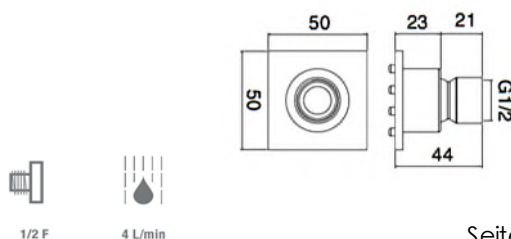

Gunsteel PVD IT RTBR 320 01
Bronce PVD IT RTBR 320 03
Gold matt PVD IT RTBR 320 04
Körperbrause eckiges Design, verstellbar.
Mit 12 Düsen. Anschluss 1/2". Rosette
50x50 mm
[Preisfrage](#)