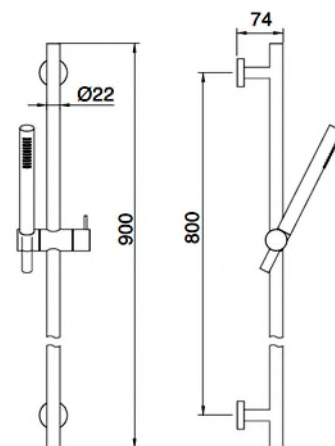

RWIT 1347 IS 04

Gleitstangenset.
Schlauch L = 150 cm.
OHNE Wandan-
schluss.

CHF 619.-