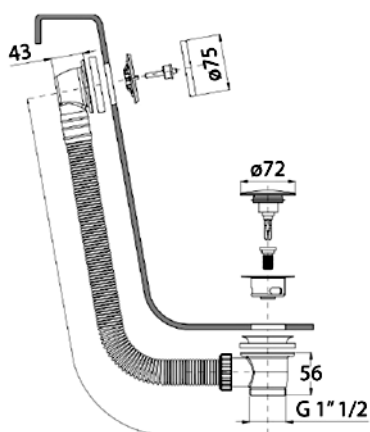

Art. IS 0491 IS ZZ ZZ

Badewannen Ab- & Überlauf
in Edelstahl gebürstet, mit
PushOpen-Ventil. Mit Har-
monika-Ablaufrohr. Passt
sich der Länge an!

CHF 348.-