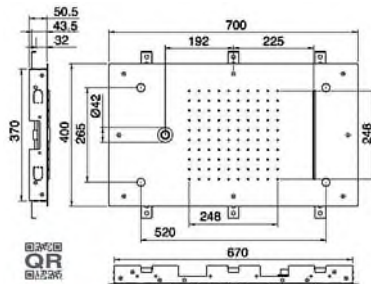

IT RTBR 386 IS

Wellness Deckenbrause mit Regenbrause, Wasserfall, Wasserstrahl und mit vier Nebeldüsen. (Total vier Verbraucher)
Dimension: 70 x 40 cm. Inkl. Einbaurahmen.

CHF 1'685.-

Montagevideo No. 28

INOX
700 x 400 mm

9 L/min

15 L/min

20 L/min

15 L/min