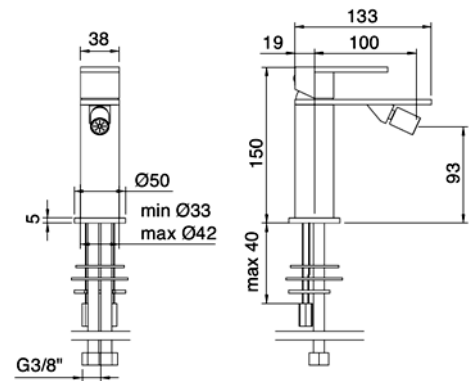

AP-Teil: **RWIT 9AA5 IS 02**
Einhand Waschtischmischer unter Putz.
Ausladung 180 mm. Mit beweglichem Neoperl.

CHF 609.-

UP-Teil: **RWIT 51A5 ZZ 01**

CHF 163.-

Einbautiefe 50 mm. Siehe Seite 55

RWIT9AA5ZZ07 ITRTAE130ZZ - 14° ITRTAT118ZZ RWIT9AA5ZZ05 RWIT9AA5IS06 6 L/min

AP-Teil: **RWIT 9AA6 IS 02**
Einhand Waschtischmischer unter
Putz. Ausladung 180 mm. Mit
beweglichem Neoperl.

CHF 623.-

UP-Teil: **RWIT 51A5 ZZ 01**

CHF 163.-

Einbautiefe 50 mm. Siehe Seite 55

RWIT9AA5ZZ07 ITRTAE130ZZ - 14° ITRTAT118ZZ RWIT9AA5ZZ05 RWIT9AA5IS06 6 L/min

Art. **IT 9A22 IS TS ZZ**
Einhand Bidetmischer.
Ausladung 100 mm. Auslaufhöhe 93 mm

CHF 543.-

RWIT9A11ZZ04 ITRTAE111ZZ - 15° ITRTAT105ZZ 7 L/min

Art. **IT RTSA 117 IS**
Universal Waschtischventil. Mit Push-Open-Verschluss oder
frei fließend. (Einsatz Wechselbar)

CHF 77.-

Art. **IT RTSF 116 IS**
Waschtischsiphon. Inkl.
Gummi-manschette

CHF 150.-