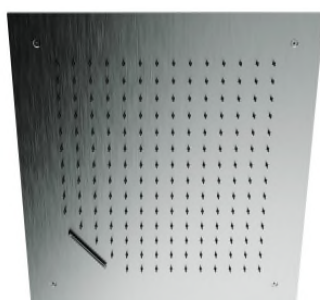

CHF 1'259.-

Montagevideo No. 57

INOX
500 x 500 mm

12 L/min

Lieferbar auch noch in 430 x 430 mm

IT RTBR 405 IS

Wellness Deckenbrause 50x50 cm
mit Wasserfall. (Zwei Verbraucher)
Inkl. Einbaurahmen.

CHF 1'234.-