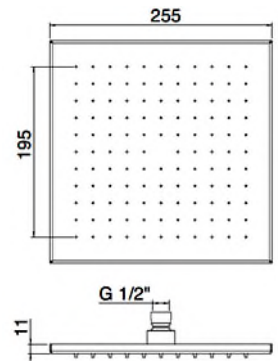

IT RTBR 396 IS

Antikalk Kopfbrause quadratisch
305 x 305 mm

CHF 414.-