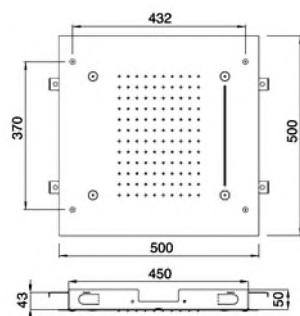

CHF 813.-

Lieferbar auch in 430 x 430 mm

IT RTBR 307 IS

Wellness Deckenbrause mit Regenbrause, unf vier Nebulisatoren. Inkl. Einbaurahmen.

CHF 1'265.-

Montagevideo No. 28

IT RTBR 308 IS

Wellness Deckenbrause mit Regenbrause, Wasserfall und Nebulisatoren. (Total 3 Verbraucher). Inkl. Einbaurahmen.