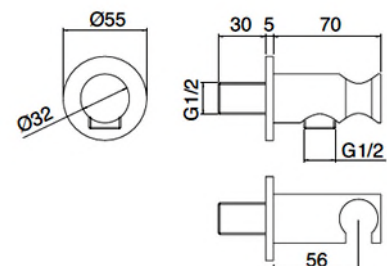

RWIT 2847 IS 71

Duschset; Wandanschluss 1/2" mit Metallhandbrause und Designschlauch in Edelstahl-Optik. L = 150 cm

CHF 379.-

1,5 M PVC

INOX

1/2 M

1/2 M

9 L/min

RWIT 2847 IS 72

Duschset; Wandanschluss für Duschschlauch mit Ablage und integriertem Handbrausehalter. Eigensicher gegen Rückfließen.

Inkl. Metallhandbrause und Brauseschlauch im Edelstahl-Design, verdrehsicher, L = 150 cm

CHF 699.-

1,5 M PVC

INOX

1/2 M

1/2 M

9 L/min

IT RTDO 095 IS

Antikalk-Stabhandbrause
Mit Spezial-
gewinde M 19.5

CHF 175.-

IT RTDO 097 IS

Antikalk-Stabhandbrause
Mit Halb Zoll-
gewinde

CHF 188.-

ZDOC 111 STEEL

Antikalk-Handbrause
Mit Halbzollgewinde
Brausenkopf Ø 89 mm

CHF 193.-

IT RTFL 511 IS

Brauseschlauch PVC in Edelstahl-
Design. L = 150 cm. Verdrehsicher.
Mit Spezialgewinde M19.5 mm

CHF 73.-

IT RTFL 501 IS

Brauseschlauch PVC in Edelstahl-
Design. L = 150 cm. Verdrehsicher.
Mit Standard Halbzollgewinde

CHF 48.-

IT RTGA 131 IS

Wandanschluss Duschschlauch mit inte-
griertem Handbrausehalter.
Eigensicher gegen Rückfließen.
Anschluss Halbzoll.

CHF 198.-