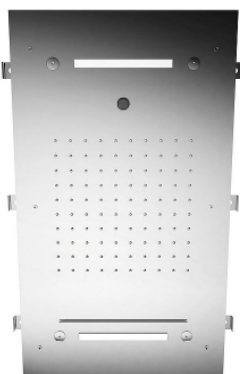

IT RTBR 388 IS

Wellness Deckenbrause mit Regenbrause, Wasserfall, Wasserstrahl, Nebulisatoren sowie Farbtherapie. (Total vier Verbraucher). Die Farb-LEDs erzeugen ein kräftiges Licht!
Dimension: 70 x 40 cm. Inkl. Einbaurahmen.

CHF 2'698.-

Montagevideo No. 28

INOX
700 x 400 mm

9 L/min

15 L/min

20 L/min

15 L/min