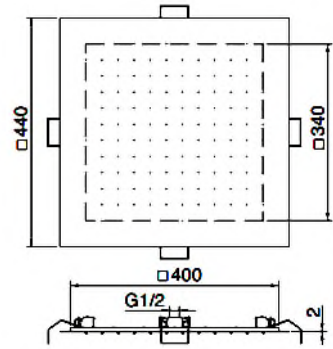

Gunsteel PVD IT RTBR 398 01

Bronce PVD IT RTBR 398 03

Gold matt PVD IT RTBR 398 04

Deckenmontierte Regenbrause
Ø 440 mm mit Einrast-System;
Ohne Einbaukörper

CHF 1'165.-