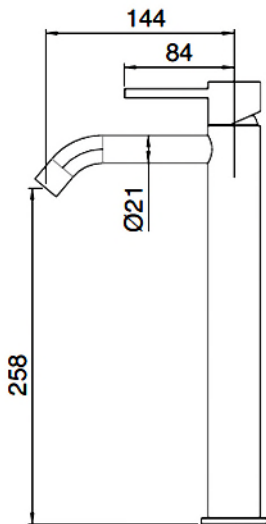

Montagevideo: No. 40

Art. IT 1327 IS 40 ZZ

Einhand Waschtischmischer für Aufsatzbecken.
Ausladung 144 mm. Auslaufhöhe 258 mm

CHF 500.-

RTVT205

RTAT120

RTAE158

6 L/min

Bidetmischer:
Siehe Seite 6