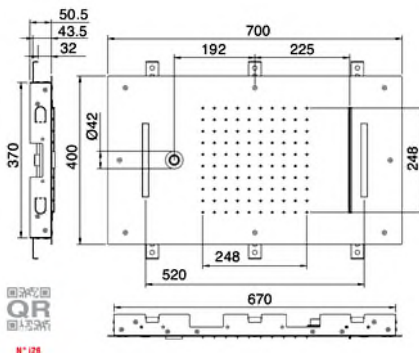

IT RTBR 387 IS

Wellness Deckenbrause mit Regenbrause, Wasserfall, Wasserstrahl sowie Farbtherapie. (Total drei Verbraucher)
Die Farb-LEDs erzeugen ein kräftiges Licht!
Dimension: 70 x 40 cm. Inkl. Einbaurahmen.

CHF 2'480.-

Montagevideo No. 28

INOX
700 x 400 mm

LED

9 L/min

15 L/min

15 L/min

RWIT 6548 ZZ 02

Bedienfeld aus Glas für Farbtherapie an der Deckenbrause. BxHxT = 120x60x25

CHF 813.-