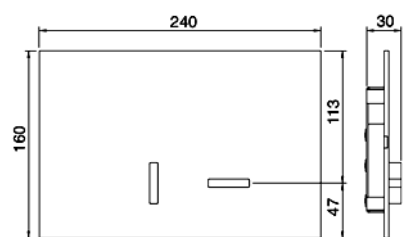

Gunsteel PVD IT RTBS 111 01
Bronce PVD IT RTBS 111 01
Gold matt PVD IT RTBS 111 01
Zweimengen Betätigungsplatte für Spülsystem SIGMA UP 320 von GEBERIT sowie von TECE: Uni / Octa 240x190 mm.
CHF 599.-