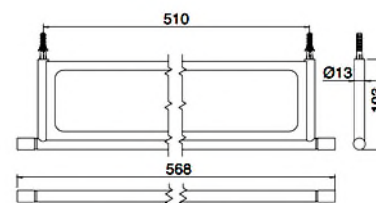

Gunsteel PVD IT 4Z26 01 ZZ ZZ
Bronce PVD IT 4Z26 03 ZZ ZZ
Gold matt PVD IT 4Z26 04 ZZ ZZ
Handtuchhalter B = 400 mm.
Bohrabstand 342 mm.

CHF 237.-