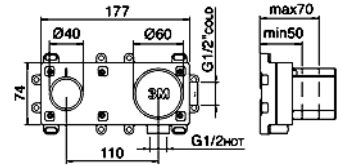

UP-Teil: **RWIT 51A5 ZZ 01**
CHF 163.-