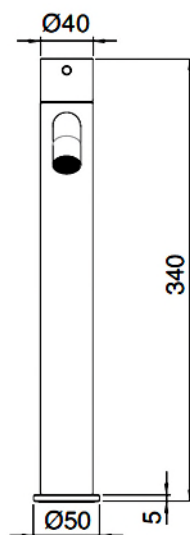

Montagevideo: No. 40

Art. IT 1327 IS 40 ZZ

Einhand Waschtischmischer für Aufsatzbecken.
Ausladung 144 mm. Auslaufhöhe 258 mm

CHF 500.-

RTVT205

RTAT120

RTAE158

6 L/min

Bidetmischer:
Siehe Seite 6