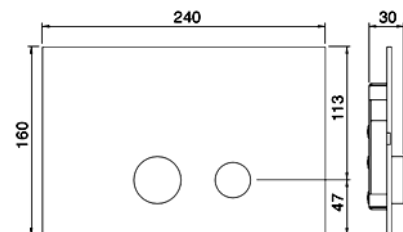

Gunsteel PVD IT RTBS 112 01
Bronce PVD IT RTBS 112 01
Gold matt PVD IT RTBS 112 01
Zweimengen Betätigungsplatte für Spülsystem SIGMA UP 320 von GEBERIT sowie von TECE: Uni / Octa 240x190 mm.
CHF 599.-