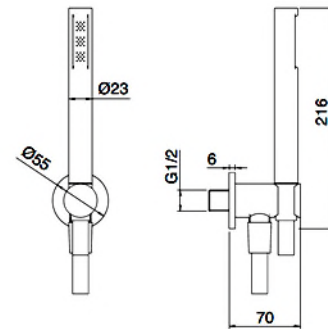

- **Gunsteel PVD** IT RWIT 2847 01 71
- **Bronce PVD** IT RWIT 2847 03 71
- **Gold matt PVD** IT RWIT 2847 04 71

Duschset; Wandanschluss 1/2" mit Metallhandbrause und Designschlauch in der jeweiligen Farbe. L = 150 cm

CHF 505.-

1,5 M PVC

INOX

1/2 M

1/2 M

9 L/min