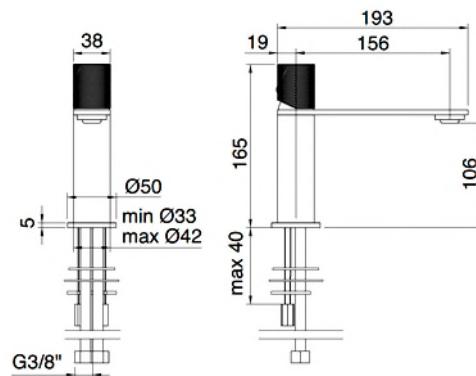

Art. IT 9A11 IS TZ ZZ

Einhand Waschtischmischer.
Ausladung 116 mm. Auslaufhöhe 106 mm.
Mit beweglichem Neoperl.

CHF 468.-

Art. IT 9A11 IS TZ CL (Längerer Auslauf)

Einhand Waschtischmischer.
Ausladung 156 mm. Auslaufhöhe 106 mm.
Mit beweglichem Neoperl.

CHF 512.-

Art. IT 9A27 IS TZ ZZ (Für Halbeinbaubecken)

Einhand Waschtischmischer.
Ausladung 156 mm. Auslaufhöhe 166 mm.
Mit beweglichem Neoperl.

CHF 565.-

Art. IT 9A18 IS TZ ZZ (Für Aufsatzbecken)

Einhand Waschtischmischer.
Ausladung 156 mm. Auslaufhöhe 246 mm.
Mit beweglichem Neoperl.

CHF 615.-