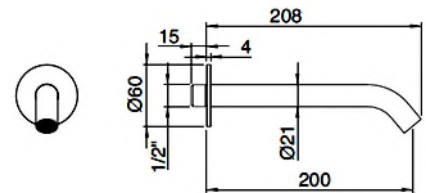

Einbautiefe 50 mm. Siehe Seite 55

Art. IT 1363 IS ZZ HF

Einlauf aus Wand für Waschtisch. Ausladung 150 mm. Rosette Ø 60 mm
CHF 236.-

Art. IT 1361 IS ZZ HF

Einlauf aus Wand für Waschtisch. Ausladung 200 mm. Rosette Ø 60 mm
CHF 250.-