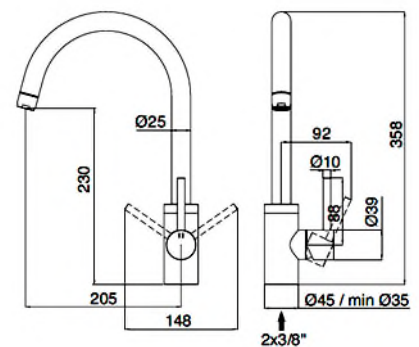

IT 1332 IS 40 ZZ

Küchenmischer. Auslauf schwenkbar.

CHF 538.-

RTVT229

RTAE166

9 L/min

130°
(+65°/-65°)