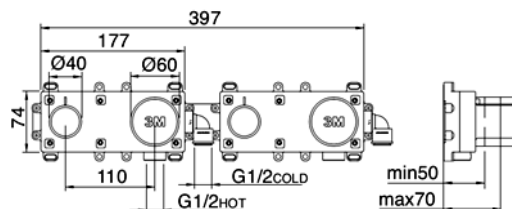

CHF 364.- Einbautiefe 55 - 80 mm

Montagevideo 51; Seite 2

UP-Teil: **RWIT 51D7 ZZ 12**

Wandeinbaubox für Wannemischer.

CHF 359.-

Einbautiefe 50 - 70 mm

Montagevideo 53; Seite 2

UP-Teil: **RWIT 51D9 ZZ 01**