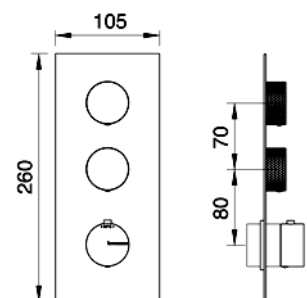

Einbautiefe mind. 80 mm.
Siehe Seite 56