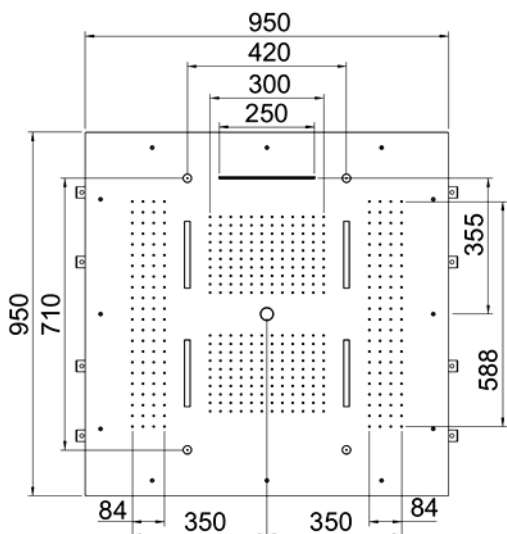

IT RTBR 389 IS

Antikalk Wellness-Kopfbrause; Deckeneinbau. In Edelstahl gebürstet. Aussenmasse 95*95 cm. Regen, Farbtherapie (vier LED-Leuchten), Wasserfall, Schwallbrause und Zerstäuber. (Total fünf Verbraucher).

Benötigt eine heruntergehängte Decke oder eine Aussparung in der Betondecke. Inkl. Metallrahmen.

Anschlüsse 1/2 " Verbrauch: 15 Lit. / 9 Lit. / 15 Lit. / 15 Lit. / pro Minute.

CHF 6'921.-

Montagevideo No. 39