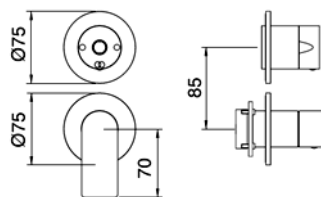

AP-Teil: **RWIT 9AC2 IS 01**
Einhand Duschköcher für 2 Verbraucher, mit Umsteller, zum drehen.
CHF 465.-