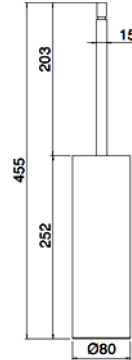

IT 4Z13 IS ZZ ZZ

WC-Bürstengarnitur **Wandmodell**.
Mit Deckel. H = 455 mm. Ø 80 mm

CHF 192.-