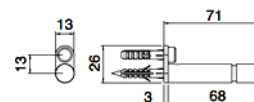

IT 4Z04 IS ZZ ZZ

Zahnbürstenbecher aus echt Corian® mit Wandhalterung

CHF 295.-

IT 4Z41 IS ZZ ZZ

Flüssigseifenspender aus echt Corian® mit Wandhalterung

CHF 362.-

IT 4Z74 IS ZZ ZZ

Tablar mit integriertem Zahnbürstenbecher und Flüssigseifenspender. B = 510 mm. Aus echt Corian® mit Wandhalterung Ausladung 103 mm.

CHF 541.-

IT 4Z26 IS ZZ ZZ

Tablar L = 510 mm. Aus echt Corian® mit Wandhalterung Ausladung 103 mm.

CHF 293.-

IT 4Z06 IS ZZ ZZ

Handtuchhalter B = 400 mm. Ausladung 73 mm. Bohrabstand 342 mm.

CHF 173.-

B = 800 mm: Nicht lieferbar

IT 4Z05 IS ZZ ZZ

Handtuchhalter B = 600 mm. Ausladung 73 mm. Bohrabstand 542 mm.

CHF 189.-

IT 4Z11 IS ZZ ZZ

Kleiderhaken. Ausladung 71 mm

CHF 97.-