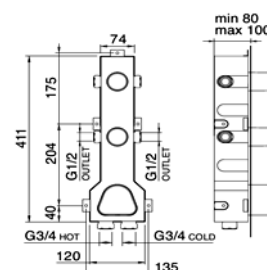

UP-Teil: **RWIT 7274 ZZ 40**
Wandeinbaubox für thermostatischer
Duschmischer mit Mengenregulierung.
Für 2 separate Verbraucher. **Mit Rosetten!**
CHF 977.-

Montagevideo 2; Seite 2

Einbautiefe mind. 80 mm.