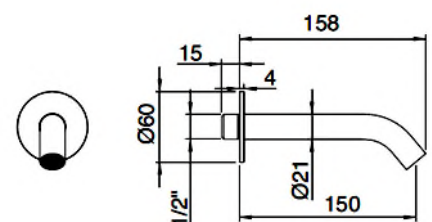

Art. IT 1363 IS ZZ ZZ

Einlauf aus Wand für Waschtisch.
Ausladung 150 mm. Rosette Ø 60 mm

CHF 236.-