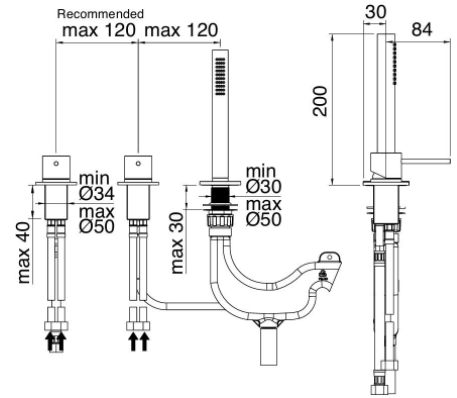

CHF 1'065.-

Montagevideo No. 35

Montagevideo No. 35

Art. IT 1369 IS 40 ZZ

Wannenrand Füllbatterie
1 Bedienehebel für Auslauf,
1 Bedienehebel für Handbrause.
Einlauf über Badewannenüberlauf.
Handbrause mit Leckwasser-
Auffangeinrichtung

CHF 900.-

AP-Teil: **RWIT 1303 IS 03**

Bodenstehender Wannenmischer Mit separater Bedienung für Handbrause.
Mit Design-Brauseschlauch in Edelstahl-Effekt und Metallhandbrause
Ausladung 140 mm. Auslaufhöhe ca. 104 cm