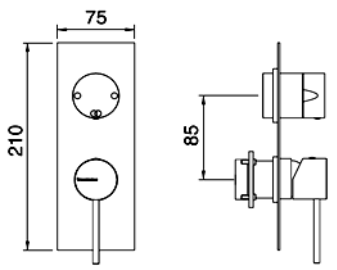

Einbautiefe 50 mm.
Details siehe Seite 55