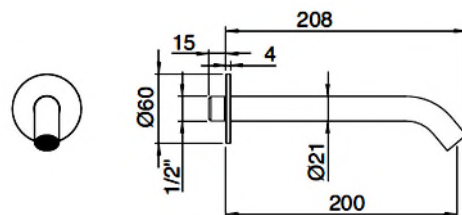

Art. IT RTSA 117 IS

Universal Waschtischventil. Mit Push-Open-Verschluss
oder frei fließend. (Einsatz Wechselbar)

CHF 77.-