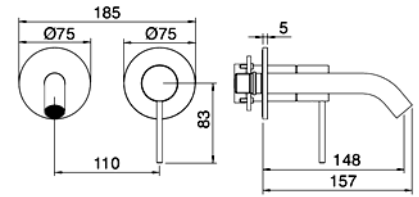

AP-Teil:

Montagevideo No. 46

Gunsteel PVD IT 13C5 01 02
Bronce PVD IT 13C5 03 02
Gold matt PVD IT 13C5 04 02

Einhand Waschtischmischer unter Putz.
Mit Rosetten. Ausladung 161 mm.

CHF 554.-

UP-Teil: **RWIT 51A5 ZZ 01** CHF 163.-

Einbautiefe 50 mm. Details siehe Seite 55

AP-Teil:

Montagevideo No. 46

Gunsteel PVD IT 13C6 01 02
Bronce PVD IT 13C6 03 02
Gold matt PVD IT 13C6 04 02

Einhand Waschtischmischer unter Putz.
Ausladung 211 mm.

CHF 568.-

UP-Teil: **RWIT 51A5 ZZ 01** CHF 163.-

Einbautiefe 50 mm. Details siehe Seite 55

Gunsteel PVD IT 1322 01 40 ZZ
Bronce PVD IT 1322 03 40 ZZ
Gold matt PVD IT 1322 04 40 ZZ

Einhand Bidetmischer. Ausladung 120 mm.
Auslaufhöhe 85 mm

CHF 596.-

Gunsteel PVD IT RTSF 116 01
Bronce PVD IT RTSF 116 03
Gold matt PVD IT RTSF 116 04

Waschtischsiphon. Inkl.
Gummimanschette

CHF 285.-