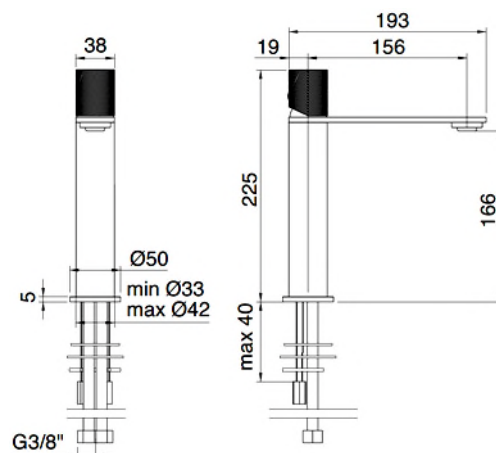

Art. IT 9A27 IS TZ ZZ (Für Halbeinbaubecken)

Einhand Waschtischmischer.
Ausladung 156 mm. Auslaufhöhe 166 mm.
Mit beweglichem Neoperl.

CHF 565.-

Art. IT 9A18 IS TZ ZZ (Für Aufsatzbecken)

Einhand Waschtischmischer.
Ausladung 156 mm. Auslaufhöhe 246 mm.
Mit beweglichem Neoperl.

CHF 615.-