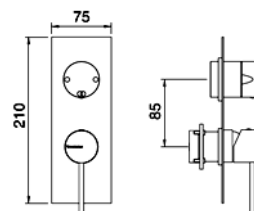

UP-Teil: **RWIT 22A2 ZZ 01**

CHF 279.-

Einbautiefe 50 mm.
Details siehe Seite 55