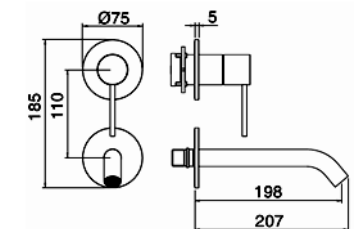

UP-Teil: **RWIT 51A5 ZZ 01**
CHF 163.-

Einbautiefe 50 mm. Siehe Seite 55