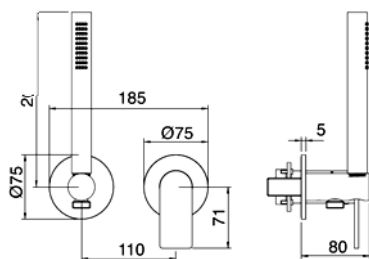

Einbautiefe 50 mm. Siehe Seite 55

Montagevideo No. 46

AP-Teil: **RWIT 9AD4 ZZ 02**
Duschkörper im Set. 1 Verbraucher.
Zylindrischer Bediengriff, geriffelt.

CHF 732.-

UP-Teil: **RWIT 51A5 ZZ 01**

CHF 163.-

Einbautiefe 50 mm. Siehe Seite 55