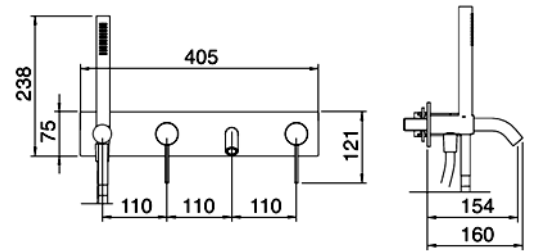

AP-Teil: **RWIT 13D7 IS 03**
Wannenfüllbatterie aus Wand. 1 Bedienhebel für Auslauf, 1 Bedienhebel für Handbrause.
Ausladung Wanneneinlauf 154 mm

CHF 995.-

UP-Teil: **RWIT 51D7 ZZ 12**

CHF 359.-

Einbautiefe 50 mm. Siehe ab Seite 55

Montagevideo No. 51

AP-Teil: **RWIT 13D8 IS 04**
Wannenfüllbatterie aus Wand. 1 Bedienhebel für Auslauf, 1 Bedienhebel für Handbrause.
Ausladung Wanneneinlauf 154 mm

CHF 1'022.-

UP-Teil: **RWIT 51D7 ZZ 12**

CHF 359.-

Einbautiefe 50 mm. Siehe Seite 55

Montagevideo No. 51

Montagevideo No. 53

AP-Teil: **RWIT 13D9 IS 01**
Wannenfüllbatterie aus Wand. 1 Bedienhebel für Auslauf, 1 Bedienhebel für Handbrause.
Einlauf über Badewannenüberlauf.

CHF 857.-

UP-Teil: **RWIT 51D9 ZZ 01**

CHF 344.-

Einbautiefe 50 mm. Siehe Seite 55

Art. **IT 1368 IS 40 ZZ**
Wannenrand Füllbatterie
1 Bedienhebel für Auslauf, 1 Bedienhebel für Handbrause.
Wanneneinlauf Ausladung 15 cm.
Handbrause mit Leckwasser-Auffangeinrichtung.

CHF 1'065.-

Montagevideo No. 35