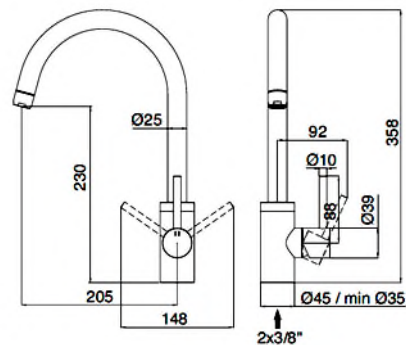

Gunsteel PVD IT 1332 01 40 ZZ
Bronce PVD IT 1332 03 40 ZZ
Gold matt PVD IT 1332 04 40 ZZ
Küchenmischer. Auslauf schwenkbar.
CHF 755.-