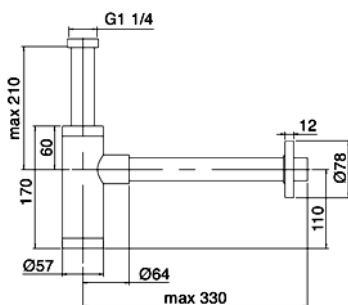

Gunsteel PVD IT RTSF 116 01
Bronce PVD IT RTSF 116 03
Gold matt PVD IT RTSF 116 04

Waschtischsiphon. Inkl.
Gummimanschette

CHF 285.-