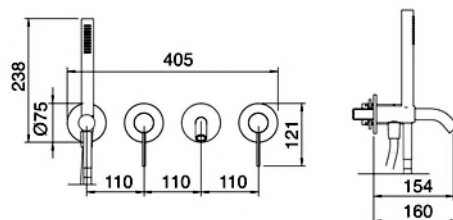

Gunsteel PVD IT RTSA 117 01
Bronze PVD IT RTSA 117 03
Gold matt PVD IT RTSA 117 04

Universal Waschtischventil. 5/4". Mit Push-Open-Verschluss oder frei fließend.
(Einsatz Wechselbar)

CHF 108.-

Gunsteel PVD IT RTRB 099 01
Bronze PVD IT RTRB 099 03
Gold matt PVD IT RTRB 099 04

Eckventil Anschluss 1/2".
Mit Filter und Absperrung.
Preis per Stk.

Preis auf Anfrage

AP-Teil:

Montagevideo No. 51

Gunsteel PVD IT RWIT 13D7 01 03
Bronze PVD IT RWIT 13D7 03 03
Gold matt PVD IT RWIT 13D7 04 03

Wannenfüllbatterie aus Wand. 1 Bedienhebel für Auslauf, 1 Bedienhebel für Handbrause.
Ausladung Wanneneinlauf 154 mm.

CHF 1'390.-

UP-Teil: RWIT 51D7 ZZ 12 CHF 359.-

Einbautiefe 50 mm. Details siehe Seite 55

AP-Teil:

Montagevideo No. 51

Gunsteel PVD IT RWIT 13D8 01 03
Bronze PVD IT RWIT 13D8 03 03
Gold matt PVD IT RWIT 13D8 04 03

Wannenfüllbatterie aus Wand. 1 Bedienhebel für Auslauf, 1 Bedienhebel für Handbrause.
Ausladung Wanneneinlauf 154 mm

CHF 1'417.-

UP-Teil: RWIT 51D7 ZZ 12 CHF 359.-

Einbautiefe 50 mm. Details siehe Seite 55