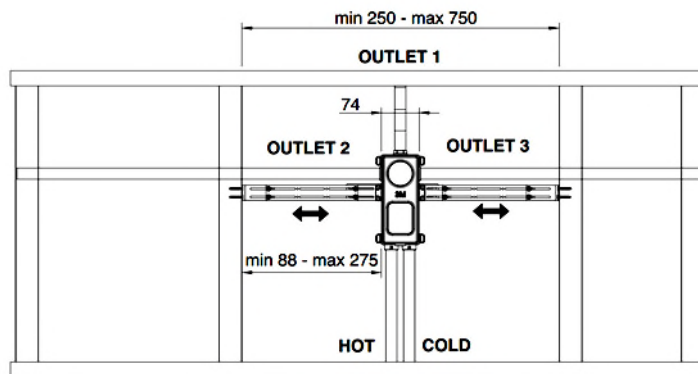

Die Montagehilfen werden seitlich in die Metallständer geschraubt. Blechschrauben werden mitgeliefert.

Die Montageschienen sind in der Breite einstellbar.

Der Einbaukörper wird danach an das Schienensystem angeschraubt.