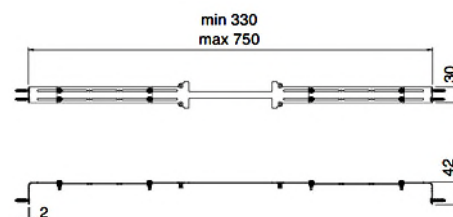

Die Montagehilfen werden seitlich in die Metallständer geschraubt. Blechschrauben werden mitgeliefert.

Die Montageschienen sind in der Breite einstellbar.

Der Einbaukörper wird danach an das Schienensystem angeschraubt.