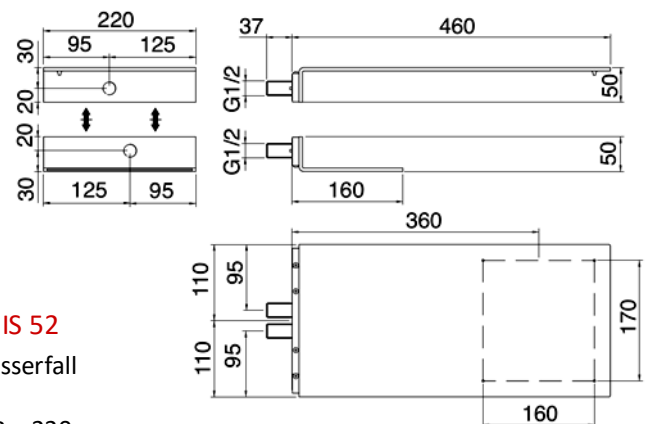

IT RTBR 382 IS

Regenbrause Wandmontage.
Ausladung 470 mm. B = 170 mm
Anschluss 1/2"

CHF 522.-

Montagevideo No. 15

IT RTBR 381 IS

Regenbrause und Wasserfall
Wandmontage.
Ausladung 470 mm. B = 170 mm
Anschluss 1/2"

CHF 643.-

RWIT 2847 IS 02

Regenbrause Wandmontage.
Ausladung 460 mm.
B = 220 mm
Anschluss 1/2"

CHF 940.-

AP-Teil: **RWIT 2847 IS 52**

Regenbrause und Wasserfall
Wandmontage.
Ausladung 460 mm. B = 220 mm
Anschluss 1/2"

CHF 1'350.-