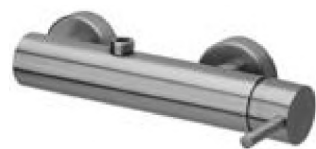

PA_022 AC

Einhand Wannenmischer AP. Euro-mischer mit 150 mm Stichmass. Inkl. Excenter-Raccords und Rosetten.

CHF 672.-

PA_026 AC

Dito; Im Set; Inkl. Stabhandbrause, Design-Braueschlauch L 150 cm und Wandhalterung. CHF 1'050.-