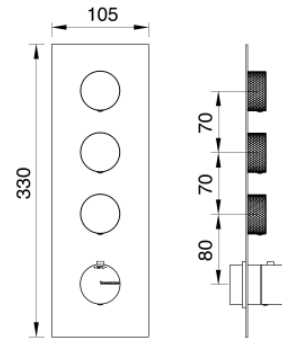

AP-Teil: **RWIT 6094 IS 03**
Thermostatischer Duschkmischer für 3 Verbraucher. Mit Abstellungen. Sie können jeden Verbraucher einzeln bedienen.

CHF 502.-

Montagevideo No. 15

UP-Teil: **RWIT 7294 ZZ 30**

CHF 1'016.- Einbautiefe mind. 80 mm.
Siehe Seite 56