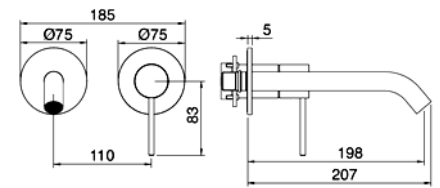

CHF 568.-

UP-Teil: **RWIT 51A5 ZZ 01** CHF 163.-

Einbautiefe 50 mm. Details siehe Seite 55

Gunsteel PVD IT 1322 01 40 ZZ
Bronce PVD IT 1322 03 40 ZZ
Gold matt PVD IT 1322 04 40 ZZ

Einhand Bidetmischer. Ausladung 120 mm.
Auslaufhöhe 85 mm