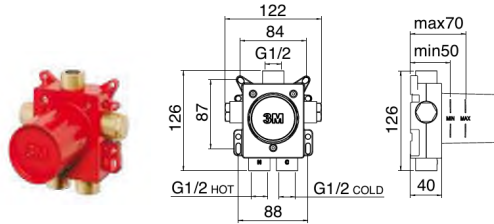

Montagevideo No. 43