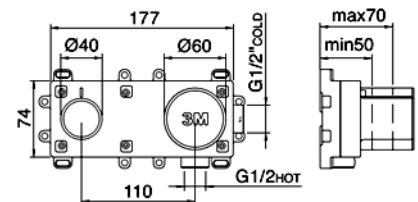

AP-Teil: **RWIT 13A6 IS 02**
Einhand Waschtischmischer unter Putz.
Ausladung 203 mm
CHF 449.-

UP-Teil: **RWIT 51A5 ZZ 01**
CHF 163.-