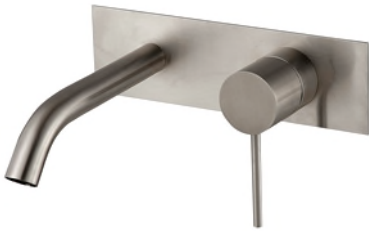

Montagevideo No. 46