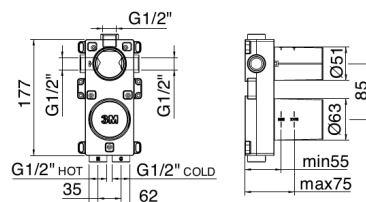

UP-Teil: **RWIT 22A2 ZZ 01**

Wandeinbaubox für Duschkmischer für zwei oder für drei verbrauchen.

CHF 279.-

Einbautiefe 50 - 70 mm