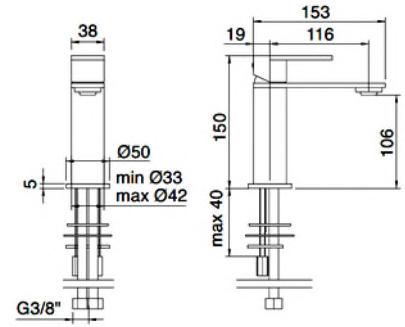

Art. IT 9A11 IS TS ZZ

Einhand Waschtischmischer.
Ausladung 116 mm. Auslaufhöhe 106 mm.
Mit beweglichem Neoperl.

CHF 469.-