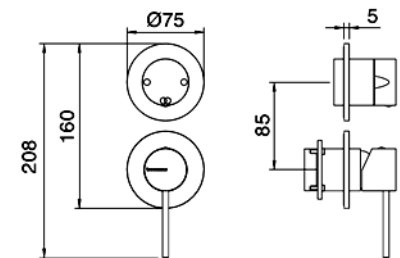

Montagevideo No. 11

Einbautiefe 50 mm. Details siehe Seite 55

ITRTVT131ZZ

ITRTVT211ZZ

RWIT9AA2IS50

RWIT22A2IS06

23 L/min

AP-Teil