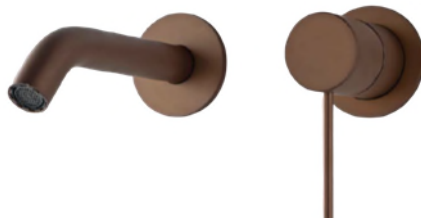

03_ PVD Bronze