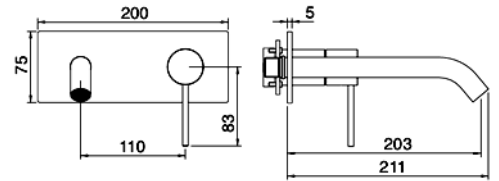

AP-Teil: **RWIT 13A6 IS 02**
Einhand Waschtischmischer unter Putz.
Ausladung 203 mm
CHF 449.-

UP-Teil: **RWIT 51A5 ZZ 01**
CHF 163.-