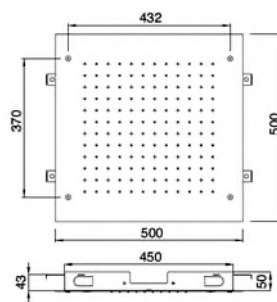

IT RTBR 383 IS
Deckenmontierte Regenbrause
Ø 440 mm mit Einrast-System;
Ohne Einbaukörper

CHF 805.-

INOX
440 x 440 mm

13 L/min

Lieferbar auch noch in Ø 340 mm

IT RTBR 302 IS

Wellness Deckenbrause 50x50 cm
mit Einbaurahmen.