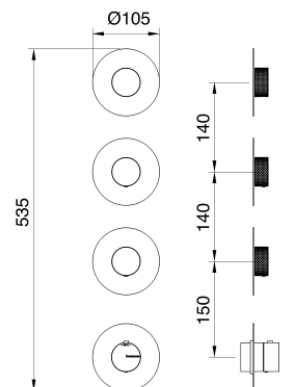

Quadratische Rosetten
auch lieferbar

AP-Teil: **RWIT 6075 IS 01**
Thermostatischer Duschkmischer für 3 Verbraucher. Mit Abstellungen. Sie können jeden Verbraucher einzeln bedienen.

CHF 524.-

Montagevideo No. 2

UP-Teil: **RWIT 7275 ZZ 40**

CHF 1'248.- Einbautiefe mind. 80 mm.
Siehe Seite 56