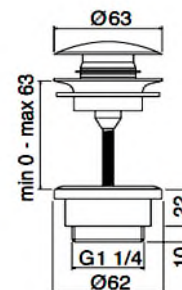

Art. IT RTSF 116 IS

Waschtischsiphon. Inkl. Gummi-
manschette. Rosette Ø 78 mm

CHF 150.-