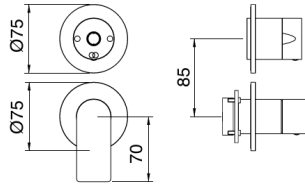

Montagevideo No. 11

AP-Teil: **RWIT 9AC3 IS 01**
Einhand Duschmischer für
3 Verbraucher, mit Umstel-
ler, zum drehen.
CHF 471.-

UP-Teil: **RWIT 22A2 ZZ 01**
CHF 279.-

Einbautiefe 50 mm. Siehe ab Seite 55