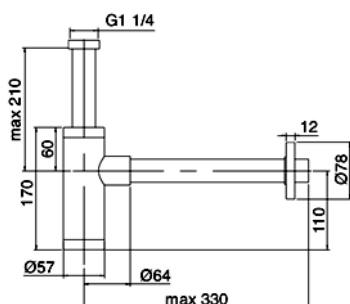

Art. **IT RTSA 117 IS**
Universal Waschtischventil. Mit Push-Open-Verschluss oder
frei fließend. (Einsatz Wechselbar)

CHF 77.-

Art. **IT RTSF 116 IS**
Waschtischsiphon. Inkl.
Gummi-manschette

CHF 150.-