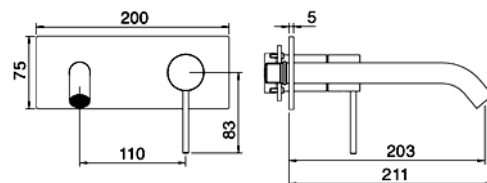

UP-Teil: **RWIT 51A5 ZZ 01** 163.-

Einbautiefe 50 mm. Details siehe Seite 55