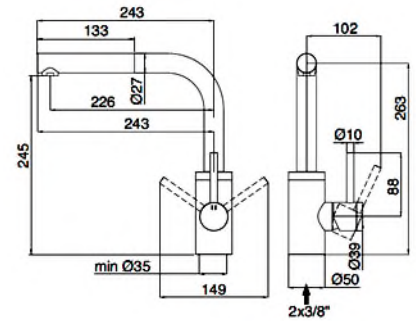

IT 1343 IS 40 ZZ

Küchenmischer. Auslauf schwenkbar.

CHF 714.-

RTVT229

RTAE166

9 L/min

130°
(+65°/-65°)