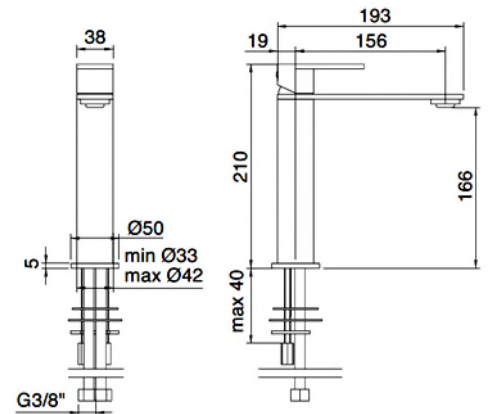

Art. IT 9A27 IS TS ZZ (Für Halbeinbaubecken)

Einhand Waschtischmischer.
Ausladung 156 mm. Auslaufhöhe 166 mm.
Mit beweglichem Neoperl.

CHF 533.-