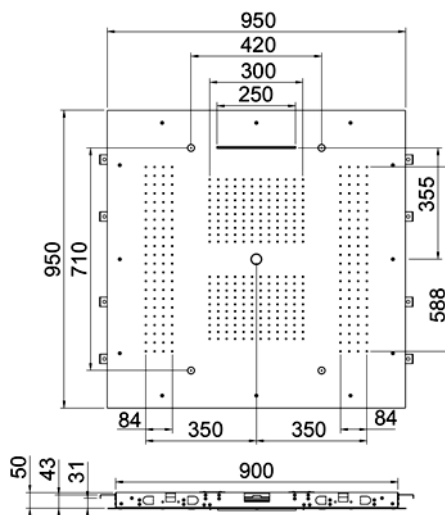

IT RTBR 390 IS

Antikalk Wellness-Kopfbrause; Deckeneinbau. In Edelstahl gebürstet. Aussenmasse 95*95 cm. Regen (2 Verbraucher), Wasserfall, Schwallbrause und Zerstäuber. (Total fünf Verbraucher).

Benötigt eine heruntergehängte Decke oder eine Aussparung in der Betondecke. Inkl. Metallrahmen.

Anschlüsse 1/2 " Verbrauch: 15 Lit. / 9 Lit. / 15 Lit. / 15 Lit. / 9 Liter pro Minute.

CHF 6232.-