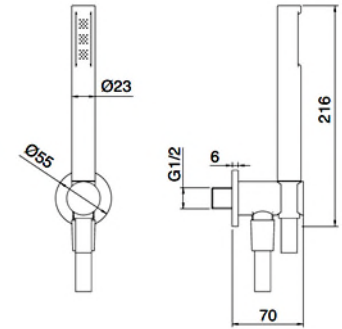

RWIT 2847 IS 71

Duschset; Wandanschluss 1/2" mit Metallhandbrause und Designschlauch in Edelstahl-Optik. L = 150 cm

CHF 379.-

1,5 M PVC

INOX

1/2 M

1/2 M

9 L/min