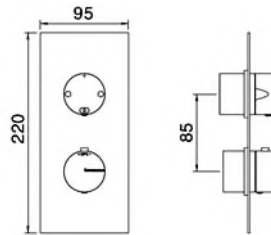

AP-Teil: **RWIT 9AC3 IS 01**
Einhand Duschmischer für
3 Verbraucher, mit Umstel-
ler, zum drehen.
CHF 471.-

UP-Teil: **RWIT 22A2 ZZ 01**
CHF 279.-

Einbautiefe 50 mm. Siehe ab Seite 55

Montagevideo No. 11

AP-Teil: **RWIT 8A46 IS 03**
Thermostatischer Duschmi-
scher für 2 Verbraucher, mit
Umsteller, zum drehen.
CHF 417.-

UP-Teil: **RWIT 8A46 ZZ 20**
CHF 364.-

Einbautiefe 55-80 mm.
Siehe Seite 55

Montagevideo No. 13

AP-Teil: **RWIT 8A46 ZZ 20**
Thermostatischer Duschmi-
scher für 3 Verbraucher, mit
Umsteller, zum drehen.
CHF 444.-

UP-Teil: **RWIT 8A46 ZZ 20**
CHF 364.-

Einbautiefe 55-80 mm.
Siehe Seite 55

Montagevideo No. 13

AP-Teil: **RWIT 6086 IS 35**
Thermostatischer Duschmi-
scher für 2 Verbraucher. Mit
Abstellungen. Sie können
jeden Verbraucher einzeln
bedienen.
CHF 422.-

UP-Teil: **RWIT 7286 ZZ 30**
CHF 894.-

Einbautiefe mind.
80 mm.
Siehe ab Seite 56

Montagevideo No. 2

AP-Teil: **RWIT 6094 IS 03**
Thermostatischer Duschmischer für
3 Verbraucher. Mit Abstellungen.
Sie können jeden Verbraucher ein-
zeln bedienen.
CHF 502.-

UP-Teil: **RWIT 7294 ZZ 30**
CHF 1'016.-

Einbautiefe mind.
80 mm.
Siehe ab Seite 56

Montagevideo No. 2