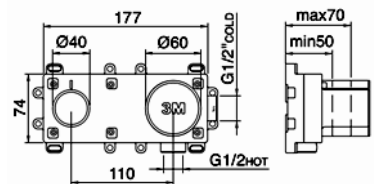

UP-Teil: **RWIT 51A5 ZZ 01**
CHF 163.-

Einbautiefe 50 mm. Siehe Seite 55