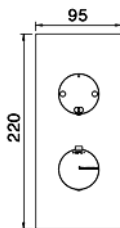

Montagevideo No. 13