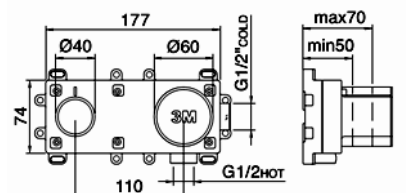

UP-Teil: **RWIT 51A5 ZZ 01**
CHF 163.-

Einbautiefe 50 mm. Siehe Seite 55