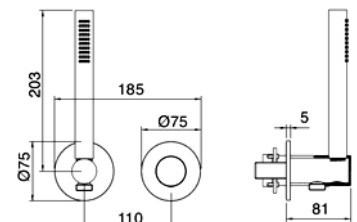

Art. IT RTRB 099

Eckventil Anschluss 1/2".
Mit Filter und Absperrung.
Preis per Stk.

CHF 144.-

Montagevideo No. 51

AP-Teil: **RWIT 9AD7 IS 03**
Wannenfüllbatterie aus Wand.
1 Bedienelement für Auslauf,
1 Bedienelement für Handbrause.
Ausladung Wanneneinlauf 177 mm.
Wanneneinlauf 23 Lit. / Min.

CHF 1'381.-

UP-Teil: **RWIT 51D7 ZZ 12**

CHF 359.-

Einbautiefe 50 mm. Siehe ab Seite 55

Montagevideo No. 53

AP-Teil: **RWIT 9AD9 IS 03**
Wannenfüllbatterie aus Wand.
1 Bedienelement für Auslauf,
1 Bedienelement für Handbrause.
Einlauf über Badewannenüberlauf.

CHF 1'045.-

UP-Teil: **RWIT 51D9 ZZ 01**

CHF 344.-

Einbautiefe 50 mm. Siehe ab Seite 55

AP-Teil: **RWIT 9AD4 ZZ 01**
Duschkörper im Set. 1 Verbraucher.

CHF 718.-

UP-Teil: **RWIT 51A5 ZZ 01**

CHF 163.-

Einbautiefe 50 mm. Siehe Seite 55

Montagevideo No. 46

AP-Teil: **RWIT 9AD4 ZZ 02**
Duschkörper im Set. 1 Verbraucher.
Zylindrischer Bediengriff, geriffelt.

CHF 732.-

UP-Teil: **RWIT 51A5 ZZ 01**

CHF 163.-

Einbautiefe 50 mm. Siehe Seite 55

Montagevideo No. 46