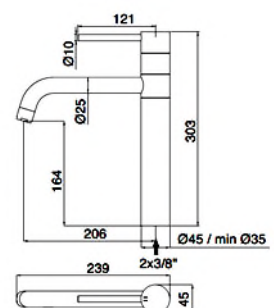

IT 1331 IS 40 ZZ

Küchenmischer. Auslauf schwenkbar.

CHF 538.-

RTVT229

RTAE166

9 L/min

130°
(+65°/-65°)