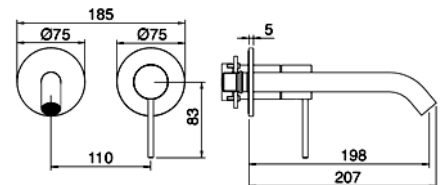

AP-Teil: **RWIT 13A6 IS 02**
Einhand Waschtischmischer unter Putz.
Ausladung 203 mm
CHF 442.-

UP-Teil: **RWIT 51A5 ZZ 01**
CHF 163.-

Einbautiefe 50 mm. Siehe Seite 55