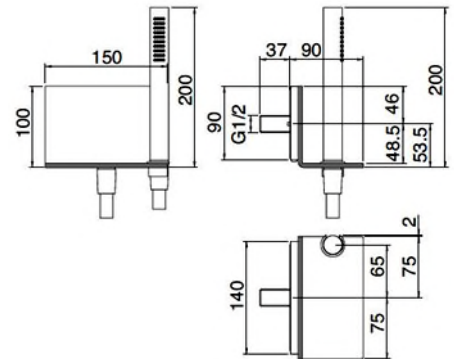

RWIT 2847 IS 72

Duschset; Wandanschluss für Duschschlauch mit Ablage und integriertem Handbrausehalter. Eigensicher gegen Rückfließen.

Inkl. Metallhandbrause und Brauseschlauch im Edelstahl-Design, verdrehsicher, L = 150 cm

CHF 699.-

1,5 M PVC

INOX

1/2 M

1/2 M

9 L/min