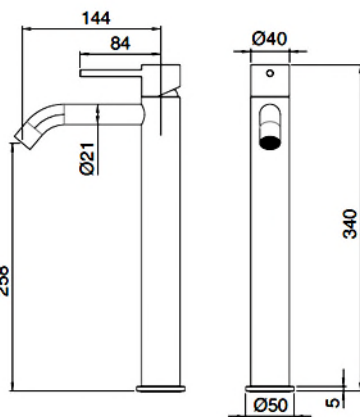

Gunsteel PVD IT 1311 01 40 ZZ

Bronce PVD IT 1311 03 40 ZZ

Gold matt PVD IT 1311 04 40 ZZ

Einhand Waschtischmischer.
Ausladung 124 mm. Auslaufhöhe 107 mm

CHF 538.-

Gunsteel PVD IT 1318 01 40 ZZ

Bronce PVD IT 1318 03 40 ZZ

Gold matt PVD IT 1318 04 40 ZZ

Waschtischmischer für Aufsatzbecken;
Mit langer Säule.
Ausladung 144 mm. Auslaufhöhe 258 mm

CHF 678.-