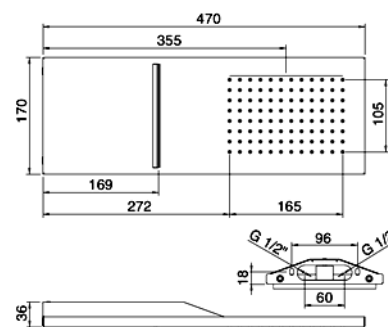

INOX
490 x 220 mm

9 L/min

15 L/min

- **Gunsteel PVD** IT RTBR 381 01
- **Bronce PVD** IT RTBR 381 03
- **Gold matt PVD** IT RTBR 381 04

Regenbrause Wandmontage.
Ausladung 470 mm. B = 170 mm
Anschluss 1/2"

CHF 1'538.-