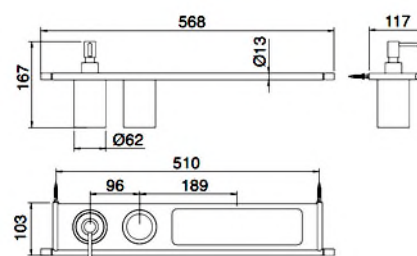

CHF 541.-

IT 4Z26 IS ZZ ZZ

Tablar L = 510 mm. Aus echt Corian® mit Wandhalterung Ausladung 103 mm.

CHF 293.-

IT 4Z06 IS ZZ ZZ

Handtuchhalter B = 400 mm. Ausladung 73 mm. Bohrabstand 342 mm.

CHF 173.-

B = 800 mm: Nicht lieferbar