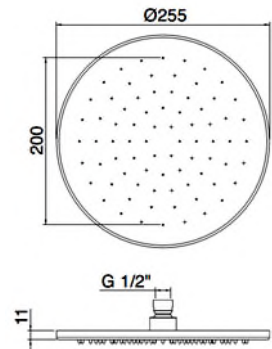

IT RTBR 394 IS

Antikalk Kopfbrause rund Ø 305 mm

CHF 393.-