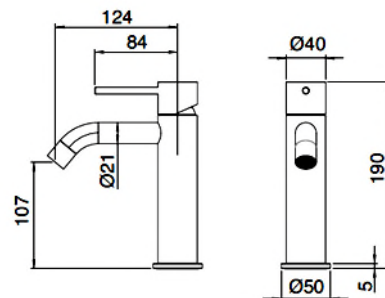

Gunsteel PVD IT 1318 01 40 ZZ

Bronce PVD IT 1318 03 40 ZZ

Gold matt PVD IT 1318 04 40 ZZ

Waschtischmischer für Aufsatzbecken;
Mit langer Säule.
Ausladung 144 mm. Auslaufhöhe 258 mm

CHF 678.-