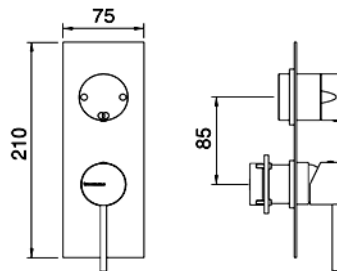

UP-Teil: **RWIT 22A2 ZZ 01 CHF 279.-**

ITRTVT131ZZ

ITRTVT211ZZ

RWIT9AA2IS50

RWIT22A2IS06

23 L/min

Einbautiefe 50 mm.
Details siehe Seite 55

AP-Teil