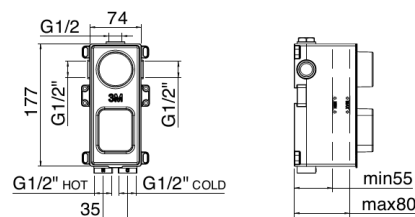

UP-Teil: **RWIT 8A46 ZZ 20**

Wandeinbaubox für thermostatischer Duschkmischer für zwei oder für drei Verbraucher.

CHF 364.- Einbautiefe 55 - 80 mm

Montagevideo 51; Seite 2