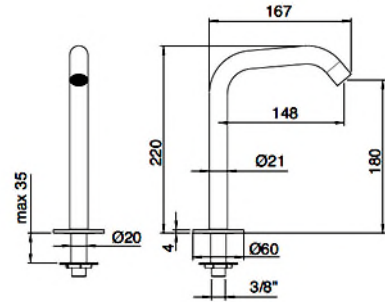

Kopfbrause;
Grösse.

RTAT114

Schlüssel-Grösse
für Neoperl
Caché

METAL

Duschhandbrau-
se

1,5 M PVC

Duschschlauch

5 L/min

Art. RWIT 1368 IS 01

Waschtisch Einhebelmischer für separate Ausläufe. Rosette Ø 60 mm.

CHF 280.-

Art. RWIT 1310 IS 10

Einlauf für Waschtisch; Fix.
 Ausladung 148 mm. Auslaufhöhe ca. 110 mm. Rosette Ø 60 mm.

CHF 258.-

Art. RWIT 1310 IS 20

Einlauf für Waschtisch; Fix.
Ausladung 148 mm. Auslaufhöhe
ca. 180 mm

CHF 273.-

Art. RWIT 1310 IS 30

Einlauf für Waschtisch; Fix.
Ausladung 148 mm. Auslaufhöhe
ca. 315 mm

CHF 287.-