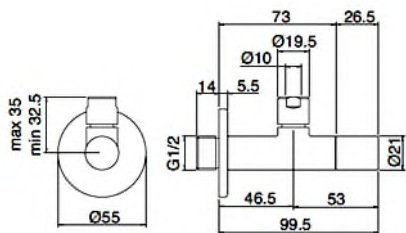

Gunsteel PVD IT RTSA 117 01
Bronze PVD IT RTSA 117 03
Gold matt PVD IT RTSA 117 04

Universal Waschtischventil. 5/4". Mit Push-Open-Verschluss oder frei fließend.
(Einsatz Wechselbar)

CHF 108.-