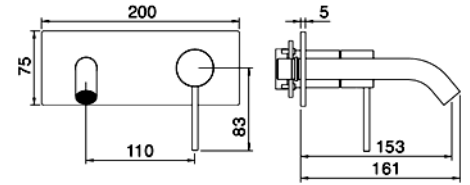

AP-Teil: **RWIT 13A5 IS 02**
Einhand Waschtischmischer unter Putz.
Ausladung 153 mm
CHF 435.-

UP-Teil: **RWIT 51A5 ZZ 01**
CHF 163.-