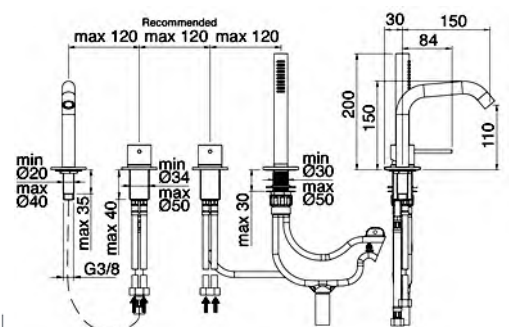

Montagevideo No. 35