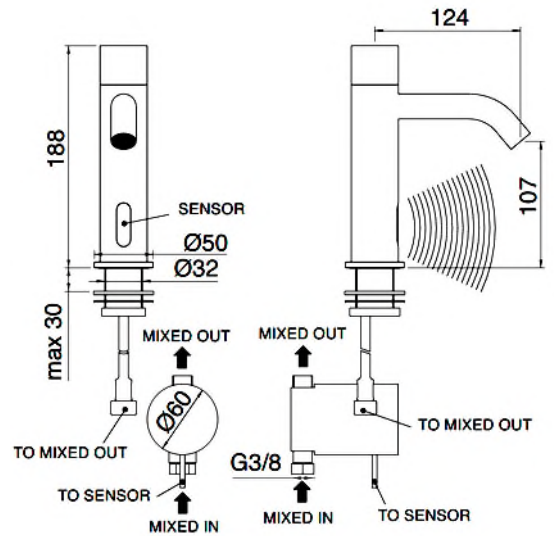

ITRTAE158ZZ

ITRTAT120ZZ

6 L/min

ITRTEL024ZZ

Montagevideo No. 56

Art. IT RTMT 142 CC

Thermostatmodul als Zwischenelement wo Kalt- und Warmwasser angeschlossen wird und wo die Mischwassertemperatur eingestellt wird

CHF 221.-