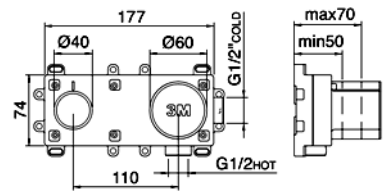

AP-Teil: **RWIT 13C5 IS 02**
Einhand Waschtischmischer unter Putz.
Ausladung 153 mm
CHF 427.-

UP-Teil: **RWIT 51A5 ZZ 01**
CHF 163.-

Einbautiefe 50 mm. Siehe Seite 55