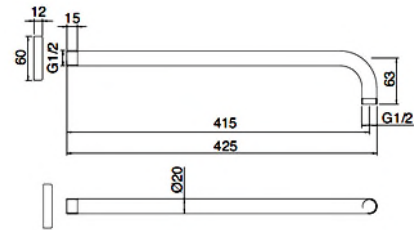

Gunsteel PVD IT RTBR 344 01
Bronce PVD IT RTBR 344 03
Gold matt PVD IT RTBR 344 04
Haltearm Kopfbrause L = 415 mm An-
schluss 1/2"
CHF 241.-