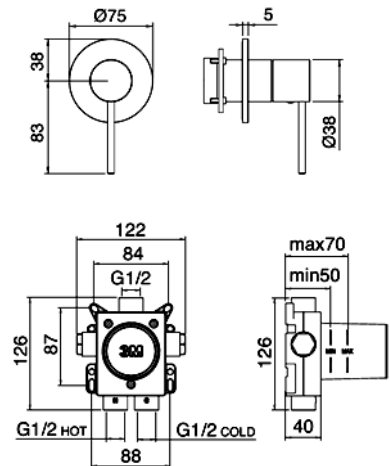

UP-Teil: **RWIT 51A8 ZZ 03**

CHF 150.-

Einbautiefe 50 mm. Siehe Seite 55