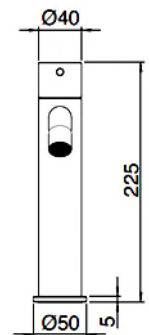

Montagevideo: No. 40