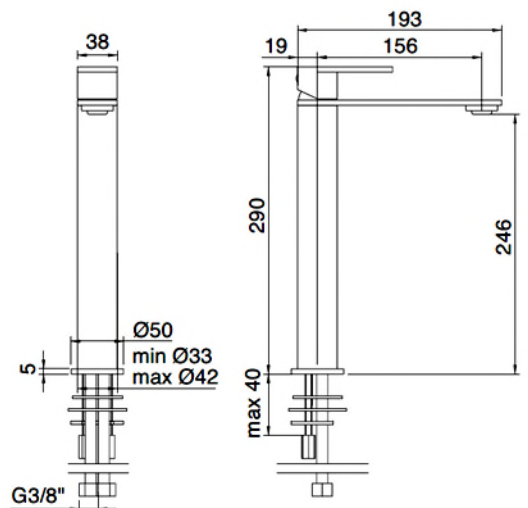

Art. IT 9A18 IS TS ZZ (Für Aufsatzbecken)

Einhand Waschtischmischer.
Ausladung 156 mm. Auslaufhöhe 246 mm.
Mit beweglichem Neoperl.

CHF 601.-