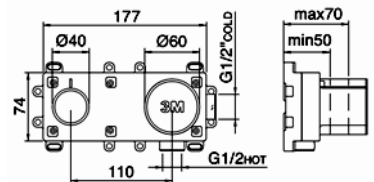

UP-Teil: **RWIT 51A5 ZZ 01**
CHF 163.-

Einbautiefe 50 mm. Siehe Seite 55