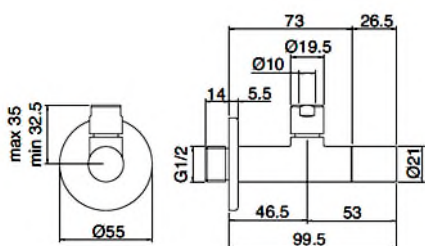

Art. IT 1361 IS ZZ ZZ

Einlauf aus Wand für Waschtisch.
Ausladung 200 mm. Rosette Ø 60 mm

CHF 250.-

ITRTAE158ZZ

ITRTAT120ZZ

6 L/min

Art. IT RTSA 117 IS

Universal Waschtischventil. Mit Push-Open-Verschluss
oder frei fließend. (Einsatz Wechselbar)

CHF 77.-

Art. IT RTSF 116 IS

Waschtischsiphon. Inkl. Gummi-
manschette. Rosette Ø 78 mm

CHF 150.-

Art. IT RTRB 099

Eckventil Anschluss 1/2\". Mit Filter und Absperrung.
Preis per Stk. Rosette Ø 55 mm

CHF 144.-

Art. IS 0491 IS ZZ ZZ

Badewannen Ab- & Überlauf
in Edelstahl gebürstet, mit
PushOpen-Ventil. Mit Har-
monika-Ablaufrohr. Passt
sich der Länge an!

CHF 348.-

Art. IS 0492 IS ZZ ZZ

Badewannen Ab- & Überlauf
in Edelstahl gebürstet, mit
PushOpen-Ventil. Inkl. Zu-
lauf für Badewannenbefül-
lung über den Überlauf.
Mit Harmonika-Ablaufrohr.
Passt sich der Länge an!

CHF 517.-