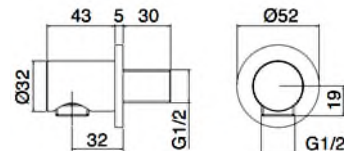

Gunsteel PVD IT RTGA 142 01
Bronce PVD IT RTGA 142 03
Gold matt PVD IT RTGA 142 04
Schlauchanschluss an Wand mit Rückfluss-
verhinderung. Anschluss 1/2"
[Preisfrage](#)