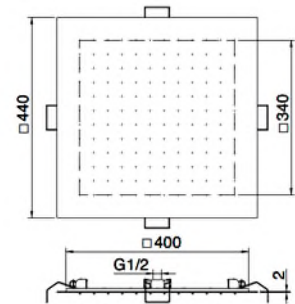

CHF 712.-

1/2 M

14 L/min

IT RTBR 384 IS
Deckenmontierte Regenbrause
440 x 440 mm mit Einrast-System; Ohne Einbaukörper

CHF 856.-

INOX
440 x 440 mm

13 L/min

Lieferbar auch noch in 340 x 340 mm