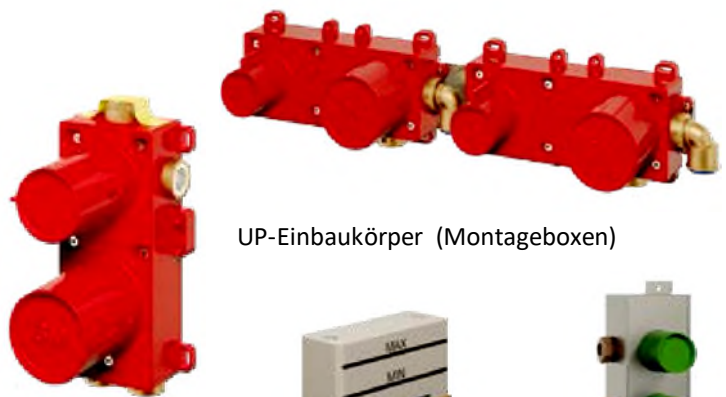

Montagezubehör, UP-Montageboxen und Ersatzteile