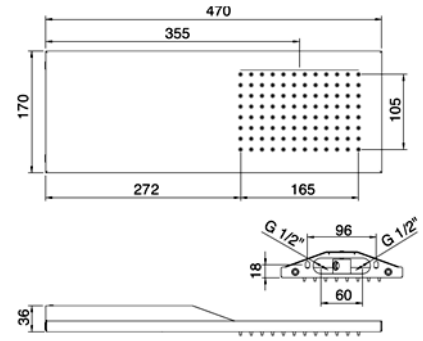

IT RTBR 381 IS

Regenbrause und Wasserfall
Wandmontage.
Ausladung 470 mm. B = 170 mm
Anschluss 1/2"

CHF 643.-