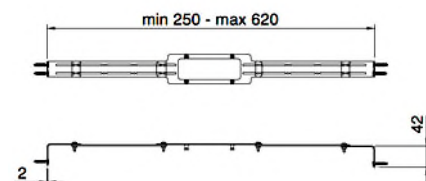

RWIT 51A8 ZZ 50 CHF 79.-
Montagehilfe für Einbaubox A8/C8