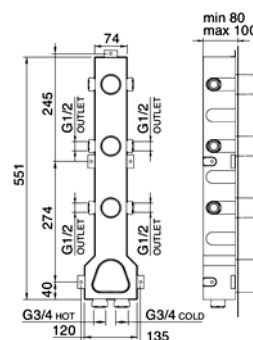

UP-Teil: **RWIT 7275 ZZ 40**
Wandeinbaubox für thermostatischer
Duschmischer mit Mengenregulierung.
Für 2 separate Verbraucher. **Mit Rosetten!**
CHF 1'248.-

Montagevideo 2; Seite 2

Einbautiefe mind. 80 mm.