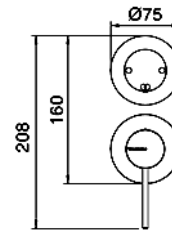

UP-Teil: **RWIT 22A2 ZZ 01**

CHF 279.-

Einbautiefe 50 mm. Details siehe Seite 55