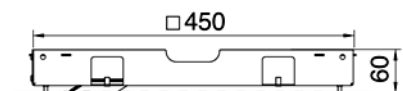

IT RTBR 405 IS

Wellness Deckenbrause 50x50 cm
mit Wasserfall. (Zwei Verbraucher)
Inkl. Einbaurahmen.

CHF 1'234.-

Montagevideo No. 57