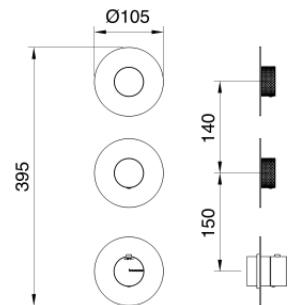

Preis für Mischer mit 5 und 6 Verbraucher: **Auf Anfrage**

Quadratische Rosetten
auch lieferbar

AP-Teil: **RWIT 6074 IS 01**
Thermostatischer Duschkmischer für 2 Verbraucher. Mit Abstellungen. Sie können jeden Verbraucher einzeln bedienen.

CHF 440.-

Montagevideo No. 2

UP-Teil: **RWIT 7274 ZZ 40**

CHF 977.- Einbautiefe mind. 80 mm.
Siehe Seite 56