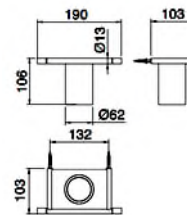

Gunsteel PVD IT 4Z41 01 ZZ ZZ
Bronce PVD IT 4Z41 03 ZZ ZZ
Gold matt PVD IT 4Z41 04 ZZ ZZ
Flüssigseifenspender aus echt Corian® mit
Wandhalterung

CHF 421.-