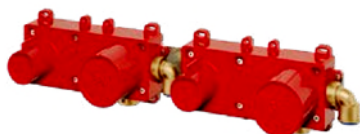

CHF 364.- Einbautiefe 55 - 80 mm

Montagevideo 51; Seite 2

UP-Teil: **RWIT 51D7 ZZ 12**

Wandeinbaubox für Wannemischer.

CHF 359.-

Einbautiefe 50 - 70 mm

Montagevideo 53; Seite 2

UP-Teil: **RWIT 51D9 ZZ 01**