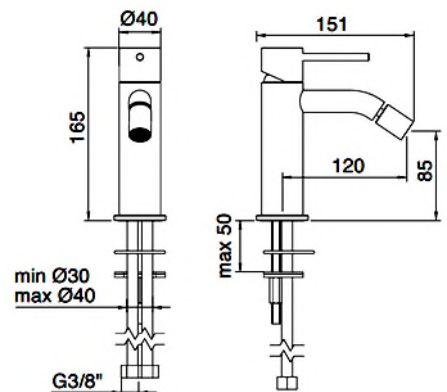

6 L/min

Bidetmischer:
Siehe Seite 6

Art. IT 1315 IS ZZ ZZ
Elektronischer Waschtischmischer.
Ausladung 124 mm.
Auslaufhöhe 107 mm
CHF 837.-

ITRTAE158ZZ

ITRTAT120ZZ

6 L/min

ITRTEL024ZZ

Montagevideo No. 56

Art. IT RTMT 142 CC

Thermostatmodul als Zwischenelement wo Kalt- und Warmwasser angeschlossen wird und wo die Mischwassertemperatur eingestellt wird

CHF 221.-

Art. IT 1322 IS 40 ZZ
Einhand Bidetmischer.
Ausladung 120 mm. Auslaufhöhe 85 mm
CHF 491.-