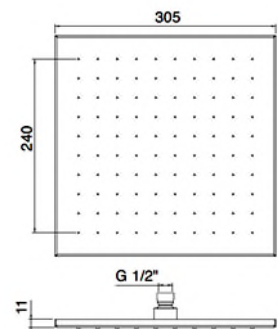

IT RTBR 340 IS

Haltearm von Decke
L = 200 mm
Anschluss 1/2"
Rosette Ø 60 mm

CHF 231.-

IT RTBR 341 IS

Haltearm von Decke
L = 300 mm
Anschluss 1/2"
Rosette Ø 60 mm

CHF 244.-

IT RTBR 342 IS

Haltearm von Decke
L = 500 mm
Anschluss 1/2"
Rosette Ø 60 mm

CHF 257.-