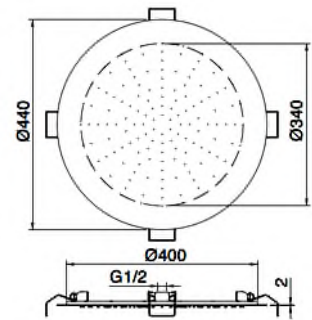

Gunsteel PVD IT RTBR 302 01

Bronce PVD IT RTBR 302 03

Gold matt PVD IT RTBR 302 04

Wellness Deckenbrause 50x50 cm mit
Einbauahmen.

CHF 1'898.-