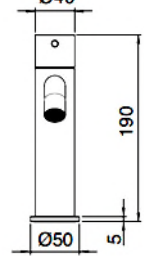

40
mm
Design by
Rubinetterie
Treemme

Art. IT 1311 IS 40 ZZ

Einhand Waschtischmischer.
Ausladung 124 mm. Auslaufhöhe 107 mm

CHF 413.-

RTVT205

RTAT120

RTAE158

6 L/min