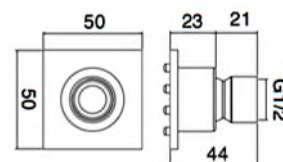

IT RTBR 344 IS

Haltearm Kopfbrause L = 415 mm
Anschluss 1/2"

CHF 264.-

IT 6598 IS ZZ ZZ

Antikalk Kopfbrause Ø 250 mm mit Deckenab-
hängung. L = 194 mm bis UK Kopfbrause.
Anschluss 1/2". Rosette Ø 60 mm

CHF 484.-

IT RTBR 397 IS

Gleitstange L H 900 mm.
Bohrabstand 800 mm. Inkl.
Handbrausenhalterung

CHF 469.-

RWIT 1347 IS 04

Gleitstangenset.
Schlauch L = 150 cm.
OHNE Wandan-
schluss.

CHF 619.-

IT RTGA 142 IS

Schlauchanschluss an Wand mit Rückfluss-
verhinderung. Anschluss 1/2"

CHF 136.-

IT RTBR 320 IS

Körperbrause rundes Design, verstellbar. Mit
10 Düsen. Anschluss 1/2". Wandrosette
Ø 50 mm

CHF 156.-

IT RTBR 255 IS

Körperbrause eckiges Design, verstellbar. Mit
12 Düsen. Anschluss 1/2". Wandrosette Ø 50 mm

CHF 133.-