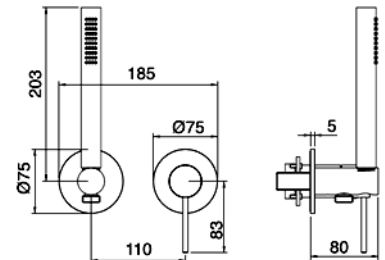

UP-Teil: **RWIT 51A5 ZZ 01**

CHF 163.-

Montagevideo No. 46