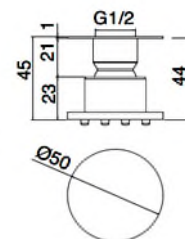

IT RTBR 255 IS

Körperbrause eckiges Design, verstellbar. Mit
12 Düsen. Anschluss 1/2". Wandrosette Ø 50 mm

CHF 133.-