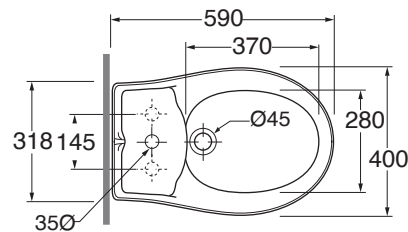

Bidet Jubilaeum 3 fori filo muro.
Jubilaeum 3 holes bidet back to wall.

bianco lucido/shiny white

JUBIT000000TBI

CM 59x40x42

plt italy pz. 15- plt export pcs. 20

kg 25

scala/scale 1:20 dimensioni/dimensions in mm

Ceramica

bianco lucido
shiny white

Complementi/complements:

Codice
code

Codice
code

Piletta automatica con troppo pieno
Automatic waste system with over flow

PILTR

kg 0,5