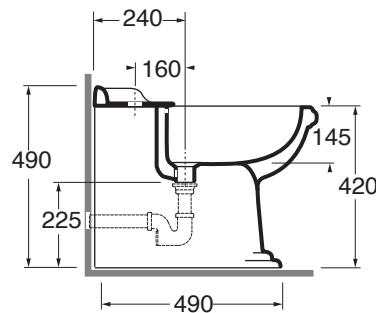

JUBILAEUM

AZZURRA®

JUBIT000000M

JUBILAEUM sanitari a terra filomuro 59/back to wall sanitary

codice
code

Bidet Jubilaeum monoforo filo muro.
Jubilaeum 1 hole bidet back to wall.

bianco lucido/shiny white

JUBIT000000MBI

Bidet Jubilaeum 3 fori filo muro.
Jubilaeum 3 holes bidet back to wall.

bianco lucido/shiny white

JUBIT000000TBI

CM 59x40x42

plt italy pz. 15- plt export pcs. 20

kg 25

scala/scale 1:20 dimensioni/dimensions in mm

Ceramica

bianco lucido
shiny white

Complementi/complements:

Codice
code

Codice
code

Piletta automatica con troppo pieno
Automatic waste system with over flow

PILTR

kg 0,5