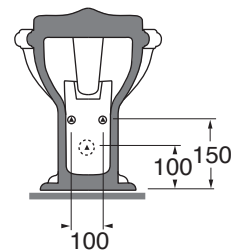

JUBILAEUM

AZZURRA®

JUBIT000000M

JUBILAEUM sanitari a terra filomuro 59/back to wall sanitary

codice
code

Bidet Jubilaeum monoforo filo muro.
Jubilaeum 1 hole bidet back to wall.

bianco lucido/shiny white

JUBIT000000MBI

Bidet Jubilaeum 3 fori filo muro.
Jubilaeum 3 holes bidet back to wall.

bianco lucido/shiny white

JUBIT000000TBI

CM 59x40x42

plt italy pz. 15- plt export pcs. 20

kg 25

scala/scale 1:20 dimensioni/dimensions in mm

Ceramica

bianco lucido
shiny white

Complementi/complements:

Codice
code

Codice
code

Piletta automatica con troppo pieno
Automatic waste system with over flow

PILTR

kg 0,5

Sifone a scomparsa per bidet sospeso
Concealed siphon for wall-hung bidet

SF/R

kg 0,4

TECHNICAL SHEET n°: 01	DESIGNER: OFFICINA AZZURRA	CODE: JUBIT000000M	Azzurra sanitari in ceramica S.p.a. via Civita Castellana snc 01030 Castel S.Elia (VT) - ITALY Tel.+39.0761 518155 Fax.+39.0761 514560		
SHEET FORMAT: A4	ISO	REVISION: 04	SCALE: 1:20	DATE: 15/11/2022	
REGULATIONS: CE EN 14528 / EN35 / Dop-14528					
All the measurements respect the tolerances provided by the "AZZURRA QUALITY GUIDELINES".					