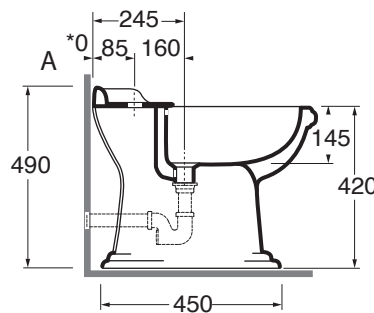

Bidet Jubilaeum a terra 3 fori.
Jubilaeum bidet 3 tap holes.

bianco lucido/shiny white

JUBITO0000TBI

CM 59x40x49

plt italy pz. 15- plt export pcs. 20

kg 23

A* 0 riferimento vaso
B* 80-670 riferimento vaso

A* 0 ref w.c.
B* 80-670 ref w.c.

scala/scale 1:20 dimensioni/dimensions in mm

Ceramica

bianco lucido
shiny white

Complementi/complements:

Codice
code

Piletta automatica con troppo pieno
Automatic waste system with over flow

kg 0,5

PILTR

Sifone a scomparsa per bidet sospeso
Concealed siphon for wall-hung bidet

kg 0,4

SF/R

TECHNICAL SHEET n°: 01	DESIGNER: OFFICINA AZZURRA	CODE: JUBITO0000M	Azzurra sanitari in ceramica S.p.a. via Civita Castellana snc 01030 Castel S.Elia (VT) - ITALY Tel.+39.0761 518155 Fax.+39.0761 514560	
SHEET FORMAT: A4	ISO	REVISION: 03	SCALE: 1:20	DATE: 17/11/2022
REGULATIONS: CE EN 14528 / EN36 / Dop-14528 *				
All the measurements respect the tolerances provided by the "AZZURRA QUALITY GUIDELINES".				