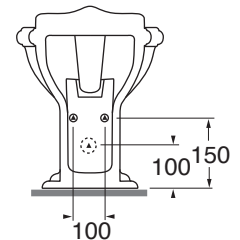

Bidet Jubilaeum a terra 3 fori.
Jubilaeum bidet 3 tap holes.

bianco lucido/shiny white

JUBITO0000TBI

CM 59x40x49

plt italy pz. 15- plt export pcs. 20

kg 23

A* 0 riferimento vaso
B* 80-670 riferimento vaso

A* 0 ref w.c.
B* 80-670 ref w.c.

scala/scale 1:20 dimensioni/dimensions in mm

Ceramica

bianco lucido
shiny white

Complementi/complements:

Codice
code

Piletta automatica con troppo pieno
Automatic waste system with over flow

kg 0,5

PILTR

Sifone a scomparsa per bidet sospeso
Concealed siphon for wall-hung bidet

kg 0,4

SF/R

TECHNICAL SHEET n°: 01	DESIGNER: OFFICINA AZZURRA	CODE: JUBITO0000M	Azzurra sanitari in ceramica S.p.a. via Civita Castellana snc 01030 Castel S.Elia (VT) - ITALY Tel.+39.0761 518155 Fax.+39.0761 514560	
SHEET FORMAT: A4	ISO	REVISION: 03	SCALE: 1:20	DATE: 17/11/2022
REGULATIONS: CE EN 14528 / EN36 / Dop-14528 *				
All the measurements respect the tolerances provided by the "AZZURRA QUALITY GUIDELINES".				