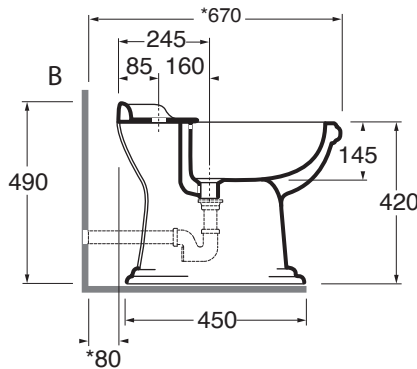

JUBILAEUM

AZZURRA®

JUBITO0000M

JUBILAEUM sanitari a terra 59/ floor mounted sanitary wares

codice
code

Bidet Jubilaeum a terra monoforo.
Jubilaeum bidet 1 tap hole.

bianco lucido/shiny white

JUBITO0000MBI

Bidet Jubilaeum a terra 3 fori.
Jubilaeum bidet 3 tap holes.

bianco lucido/shiny white

JUBITO0000TBI

CM 59x40x49

plt italy pz. 15- plt export pcs. 20

kg 23

A* 0 riferimento vaso
B* 80-670 riferimento vaso

A* 0 ref w.c.
B* 80-670 ref w.c.

scala/scale 1:20 dimensioni/dimensions in mm

Ceramica

bianco lucido
shiny white

Complementi/complements:

Codice
code

Piletta automatica con troppo pieno
Automatic waste system with over flow

kg 0,5

PILTR

Sifone a scomparsa per bidet sospeso
Concealed siphon for wall-hung bidet

kg 0,4

SF/R

TECHNICAL SHEET n°: 01	DESIGNER: OFFICINA AZZURRA	CODE: JUBITO0000M	Azzurra sanitari in ceramica S.p.a. via Civita Castellana snc 01030 Castel S.Elia (VT) - ITALY Tel.+39.0761 518155 Fax.+39.0761 514560	
SHEET FORMAT: A4	ISO	REVISION: 03	SCALE: 1:20	DATE: 17/11/2022
REGULATIONS: CE EN 14528 / EN36 / Dop-14528 *				
All the measurements respect the tolerances provided by the "AZZURRA QUALITY GUIDELINES".				