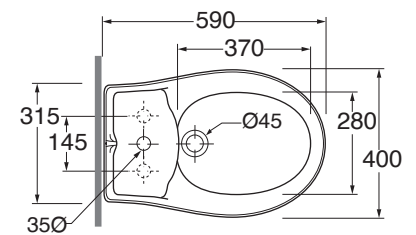

Bidet Jubilaeum a terra 3 fori.
Jubilaeum bidet 3 tap holes.

bianco lucido/shiny white

JUBITO0000TBI

CM 59x40x49

plt italy pz. 15- plt export pcs. 20

kg 23

A* 0 riferimento vaso
B* 80-670 riferimento vaso

A* 0 ref w.c.
B* 80-670 ref w.c.

scala/scale 1:20 dimensioni/dimensions in mm

Ceramica

bianco lucido
shiny white

Complementi/complements:

Codice
code

Piletta automatica con troppo pieno
Automatic waste system with over flow

kg 0,5

PILTR