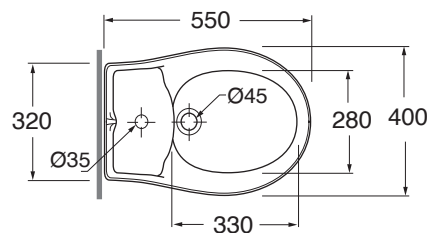

JUBKS000000M

JUBILAEUM sanitari sospesi 55/wall hung sanitary wares

codice
code

Bidet Jubilaeum sospeso.
Jubilaeum Wall-hung without hole bidet.

bianco lucido/ shiny white

JUBKS000000MBI

CM 55x40x31

plt italy pz. 12- plt export pcs. 20

kg 17

scala/scale 1:20 dimensioni/dimensions in mm

Ceramica

bianco lucido
shiny white

Complementi/complements:

: Codice
: code

: Codice
: code

Piletta automatica con troppo pieno
Automatic waste system with over flow