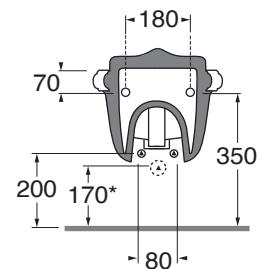

JUBKS000000M

JUBILAEUM sanitari sospesi 55/wall hung sanitary wares

codice
code

Bidet Jubilaeum sospeso.
Jubilaeum Wall-hung without hole bidet.

bianco lucido/ shiny white

JUBKS000000MBI

CM 55x40x31

plt italy pz. 12- plt export pcs. 20

kg 17

scala/scale 1:20 dimensioni/dimensions in mm

Ceramica

bianco lucido
shiny white

Complementi/complements:

: Codice
: code

: Codice
: code

Piletta automatica con troppo pieno
Automatic waste system with over flow