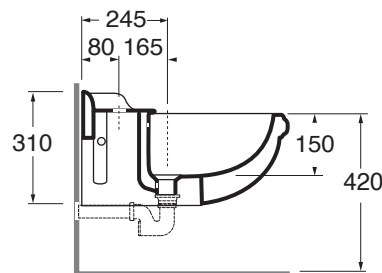

JUBKS000000M

JUBILAEUM sanitari sospesi 55/wall hung sanitary wares

codice
code

Bidet Jubilaeum sospeso.
Jubilaeum Wall-hung without hole bidet.

bianco lucido/ shiny white

JUBKS000000MBI

CM 55x40x31

plt italy pz. 12- plt export pcs. 20

kg 17

scala/scale 1:20 dimensioni/dimensions in mm

Ceramica

bianco lucido
shiny white

Complementi/complements:

: Codice
: code

: Codice
: code

Piletta automatica con troppo pieno
Automatic waste system with over flow