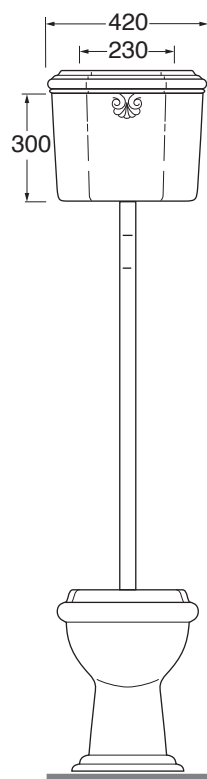

JUBILAEUM

AZZURRA®

JUCSAL000000

JUBILAEUM

codice
code

Cassetta alta con coperchio.
Jubilaeum high-level cistern.

bianco lucido/shiny white

JUCSAL000000BI

CM 42x20xh35

plt italy pz. 5 - plt export pcs.10

kg 12

scala/scale 1:20 dimensioni/dimensions in mm

Ceramica

BI
bianco lucido
shiny white

Complementi/complements:

Codice
code

Batteria di scarico per cassetta alta con coperchio completa di catenella e tubo cromo.

Flush mechanism for high-level cistern with cover, provided with chromed chainlet and pipe.

B 1900/TC

Batteria di scarico per cassetta alta con coperchio completa catenella e tubo oro.