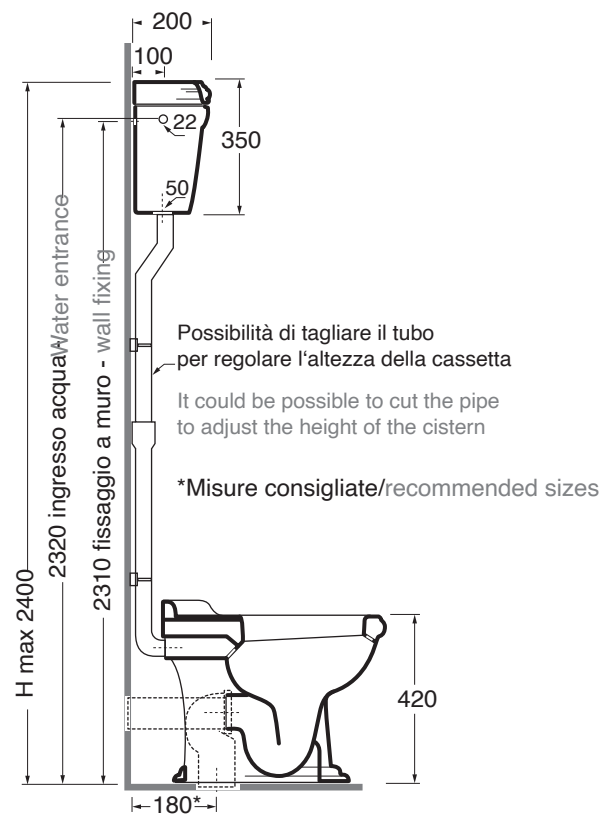

JUBILAEUM

AZZURRA®

JUCSAL000000

JUBILAEUM

codice
code

Cassetta alta con coperchio.
Jubilaeum high-level cistern.

bianco lucido/shiny white

JUCSAL000000BI

CM 42x20xh35

plt italy pz. 5 - plt export pcs.10

kg 12

scala/scale 1:20 dimensioni/dimensions in mm

Ceramica

BI
bianco lucido
shiny white

Complementi/complements:

Codice
code

Batteria di scarico per cassetta alta con coperchio completa di catenella e tubo cromo.

Flush mechanism for high-level cistern with cover, provided with chromed chainlet and pipe.

B 1900/TC

Batteria di scarico per cassetta alta con coperchio completa catenella e tubo oro.

Flush mechanism for high-level cistern with cover, provided with gold chainlet and pipe.

B 1900/TO

Batteria di scarico per cassetta alta con coperchio completa catenella e tubo bronzo.

Flush mechanism for high-level cistern with cover, provided with bronze chainlet and tube.