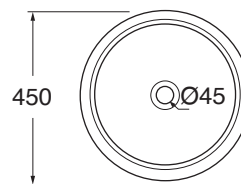

JUBILAEUM

AZZURRA®

JULA04518000

JUBILAEUM lavabi/washbasins

codice
code

Lavabo Jubileum da appoggio cm 45x45.
Jubileum cm 45x45 over-counter washbasin.

bianco lucido/shiny white

JULA04518000BI

CM ø45xh18

plt italy pz.30 - plt export pcs.40

kg 10

scala/scale 1:20 dimensioni/dimensions in mm

Ceramica

bianco lucido
shiny white

Complementi/complements:

Codice
code

kg 0,5

PILA

TECHNICAL SHEET n°: 01	DESIGNER: OFFICINA AZZURRA	CODE: JULA04518000	Azzurra sanitari in ceramica S.p.a. via Civita Castellana snc 01030 Castel S.Elia (VT) - ITALY Tel.+39.0761 518155 Fax.+39.0761 514560		
SHEET FORMAT: A4	ISO	REVISION: 03	SCALE: 1:20	DATE: 6/12/2022	
REGULATIONS: CE EN 14688 / EN31 / Dop-14688 *					
All the measurements respect the tolerances provided by the "AZZURRA QUALITY GUIDELINES".					