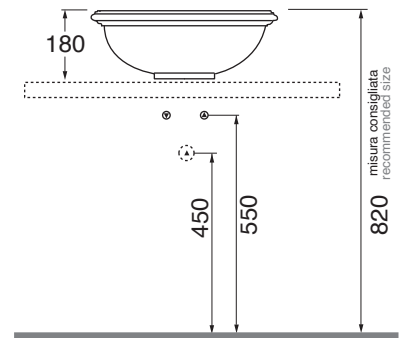

JUBILAEUM

AZZURRA®

JULA04518000

JUBILAEUM lavabi/washbasins

codice
code

Lavabo Jubileum da appoggio cm 45x45.
Jubileum cm 45x45 over-counter washbasin.

bianco lucido/shiny white

JULA04518000BI

CM ø45xh18

plt italy pz.30 - plt export pcs.40

kg 10

scala/scale 1:20 dimensioni/dimensions in mm

Ceramica

bianco lucido
shiny white

Complementi/complements:

Codice
code

kg 0,5

PILA

TECHNICAL SHEET n°: 01	DESIGNER: OFFICINA AZZURRA	CODE: JULA04518000	Azzurra sanitari in ceramica S.p.a. via Civita Castellana snc 01030 Castel S.Elia (VT) - ITALY Tel.+39.0761 518155 Fax.+39.0761 514560		
SHEET FORMAT: A4	ISO	REVISION: 03	SCALE: 1:20	DATE: 6/12/2022	
REGULATIONS: CE EN 14688 / EN31 / Dop-14688 *					
All the measurements respect the tolerances provided by the "AZZURRA QUALITY GUIDELINES".					