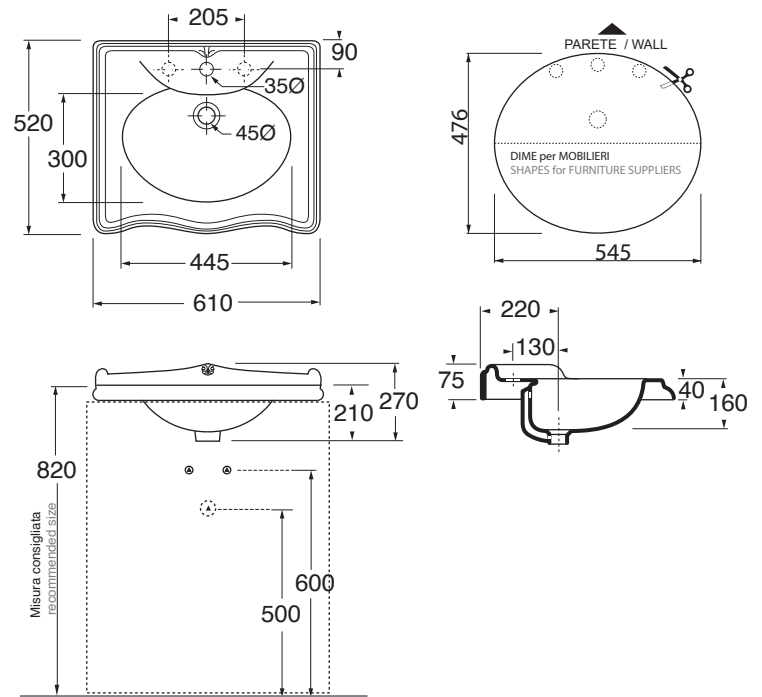

JUBILAEUM

AZZURRA®

JULIO6152TOM

JUBILAEUM lavabi/washbasins

codice
code

Lavabo Jubilaeum incasso mono foro cm 61x52.
Jubilaeum washbasin 1 taphole cm 61x52.

bianco lucido/shiny white

JULIO6152TOMBI

Lavabo Jubilaeum incasso con tre fori cm 61x52.
Jubilaeum washbasin 3 taphole taphole cm 61x52.

bianco lucido/shiny white

JULIO6152TOTBI

CM **61x52**h27

plt italy pz.12- plt export pcs.20

kg 14,5

scala/scale 1:20 dimensioni/dimensions in mm

Ceramica

bianco lucido
shiny white

Complementi/complements:

: Codice
code

Piletta automatica con troppo pieno
Automatic waste system with over flow

PILTR

kg 0,5

TECHNICAL SHEET n°: 01	DESIGNER: OFFICINA AZZURRA	CODE: JULIO6152TOM	Azzurra sanitari in ceramica S.p.a. via Civita Castellana snc 01030 Castel S.Elia (VT) - ITALY Tel.+39.0761 518155 Fax.+39.0761 514560	
SHEET FORMAT: A4	ISO	REVISION: 03	SCALE: 1:20	DATE: 6/12/2022
REGULATIONS: CE EN 14688 / EN31 / Dop-14688 *				
All the measurements respect the tolerances provided by the "AZZURRA QUALITY GUIDELINES".				