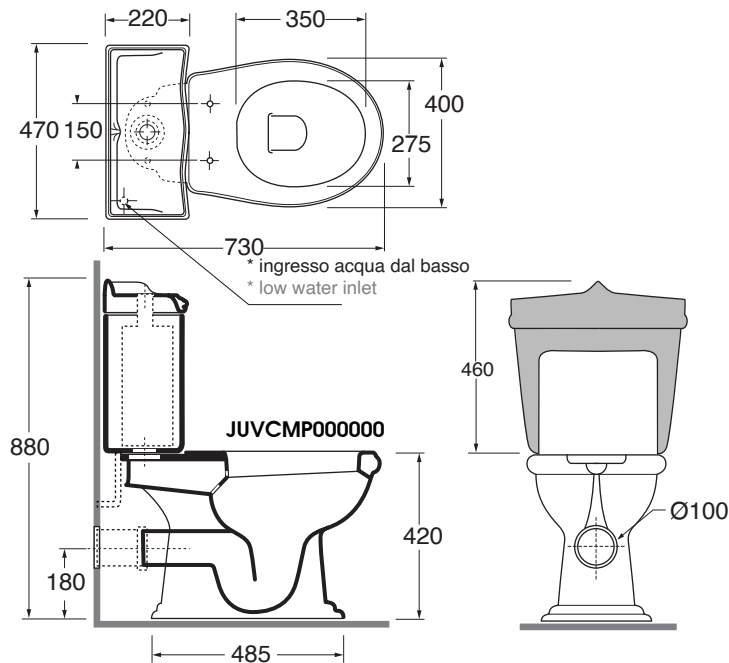

JUBILAEUM

AZZURRA®

JUVCMP000000
JUCSMB000000

JUBILAEUM monoblocco/close coupled wc

codice
code

Vaso Jubilaeum monoblocco con scarico a parete.
Giunone wall trap close coupled WC.

bianco lucido/ shiny white

JUVCMP000000BI

Cassetta Jubilaeum per vaso monoblocco.
Jubilaeum close coupled cistern.

bianco lucido/ shiny white

JUCSMB000000BI

CM 73x40xh88

plt italy pz. 5 - plt export pcs.10

kg 24,5

scala/scale 1:20 dimensioni/dimensions in mm

Ceramica

bianco lucido
shiny white

Complementi/complements:

Codice
code

Codice
code

Sedile termoidurente avvolgente per vaso
Wrapover thermosetting cover-seat

bianco lucido/ shiny white

JC 1800 TI

JC 1800 LM

Batteria di scarico automatica, attacco basso
con pulsante doppio flusso (3/6 lt) cromo/oro/bronzo
Automatic discharge mechanism, low junction
with chrome/gold/bronze double flushing

bianco lucido/ shiny white