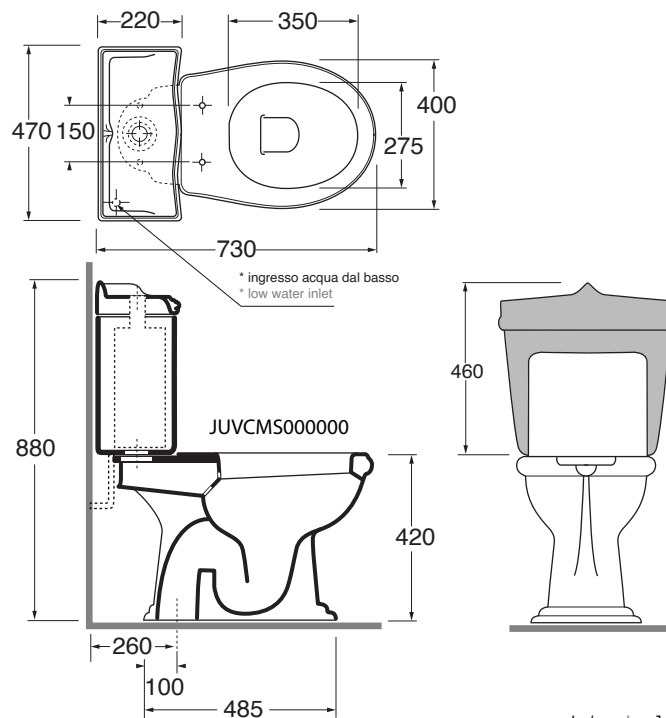

JUVCMS000000  
JUCSMB000000

JUBILAEUM monoblocco/close coupled wc

codice  
code

Vaso Jubilaeum monoblocco con scarico a terra.  
*Jubilaeum wall/floor trap close coupled back to wall WC.*

bianco lucido/shiny white

JUVCMT000000BI

Cassetta Jubilaeum per vaso monoblocco.  
*Jubilaeum close coupled cistern.*

bianco lucido/shiny white

JUCSMB000000BI

CM 73x40xh88

plf italy pz. 5 - plf export pcs.10

kg 24,5

scala/scale 1:20 dimensioni/dimensions in mm

Ceramica

BI  
bianco lucido  
shiny white

Complementi/complements:

Codice  
code

Codice  
code

Sedile termoisolante avvolgente per vaso  
Wrapover thermosetting cover-seat

bianco lucido/shiny white

JC 1800 TI