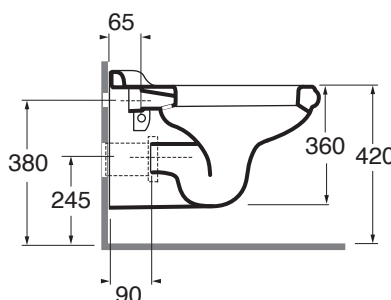

JUBILAEUM

AZZURRA®

JUVKSP000000

JUBILAEUM sanitari sospesi 55/wall hung sanitary wares

codice
code

Vaso Jubilaeum sospeso.
Jubilaeum wall-hung WC.

bianco lucido/shiny white

JUVKSP000000BI

CM 55x40xh36

plt italy pz.12 - plt export pcs.20

kg 20

Tecnologie/technologies:

watersaving

scala/scale 1:20 dimensioni/dimensions in mm

Ceramica

BI
bianco lucido
shiny white

Complementi/complements:

Codice
code

Codice
code

Sedile termoindurente avvolgente per vaso
Wrapover thermosetting cover-seat

bianco lucido/ shiny white

JC 1800 TI

Kit fissaggio a "elle" per vaso e bidet sospesi
"L" fixing kit for wall-hung wc and bidet

KIT 2000 C

Copriwater in poliestere
Polyester cover-seat

bianco lucido/ shiny white

JC 1800 LM

bianco lucido FRIZIONATO/ soft close shiny white

JC 1800/F

Copriwater in noce massello
Solid walnut-wood cover-seat

JC 1800 TI

JC 1800 NM/F

Protezione antiurto e acustica
per vaso e bidet sospesi
Shock absorption and acoustic protection
for wall-hung wc and bidet

ISAC

TECHNICAL SHEET n°: 01	DESIGNER: OFFICINA AZZURRA	CODE:	Azzurra sanitari in ceramica S.p.a. via Civita Castellana snc 01030 Castel S.Elia (VT) - ITALY Tel.+39.0761 518155 Fax.+39.0761 514560		
SHEET FORMAT: A4	ISO	REVISION: 03	SCALE: 1:20	DATE: 6/12/2022	
REGULATIONS: CE EN 997 / EN33 / Dop-997 *					
All the measurements respect the tolerances provided by the "AZZURRA QUALITY GUIDELINES".					

* Regulations here shown are exclusively referred to ceramic items