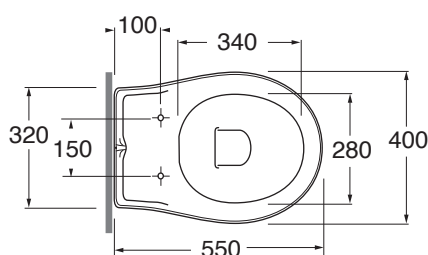

JUBILAEUM

AZZURRA®

JUVKSP000000

JUBILAEUM sanitari sospesi 55/wall hung sanitary wares

codice
code

Vaso Jubilaeum sospeso.
Jubilaeum wall-hung WC.

bianco lucido/shiny white

JUVKSP000000BI

CM 55x40xh36

plt italy pz.12 - plt export pcs.20

kg 20

Tecnologie/technologies:

watersaving

scala/scale 1:20 dimensioni/dimensions in mm

Ceramica

BI
bianco lucido
shiny white

Complementi/complements:

Codice
code

Codice
code

Sedile termoindurente avvolgente per vaso
Wrapover thermosetting cover-seat

bianco lucido/ shiny white

JC 1800 TI

Kit fissaggio a "elle" per vaso e bidet sospesi
"L" fixing kit for wall-hung wc and bidet

KIT 2000 C

Copriwater in poliestere
Polyester cover-seat

bianco lucido/ shiny white

JC 1800 LM

bianco lucido FRIZIONATO/ soft close shiny white

JC 1800/F

Copriwater in noce massello
Solid walnut-wood cover-seat

JC 1800 TI

JC 1800 NM/F

Protezione antiurto e acustica
per vaso e bidet sospesi
Shock absorption and acoustic protection
for wall-hung wc and bidet

ISAC

TECHNICAL SHEET n°: 01	DESIGNER: OFFICINA AZZURRA	CODE:	Azzurra sanitari in ceramica S.p.a. via Civita Castellana snc 01030 Castel S.Elia (VT) - ITALY Tel.+39.0761 518155 Fax.+39.0761 514560		
SHEET FORMAT: A4	ISO	REVISION: 03	SCALE: 1:20	DATE: 6/12/2022	
REGULATIONS: CE EN 997 / EN33 / Dop-997 *					
All the measurements respect the tolerances provided by the "AZZURRA QUALITY GUIDELINES".					

* Regulations here shown are exclusively referred to ceramic items