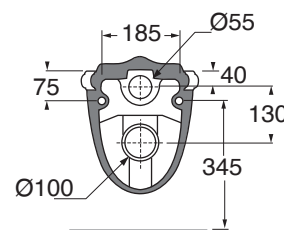

Tecnologie/technologies:

watersaving

scala/scale 1:20 dimensioni/dimensions in mm

Ceramica

BI
bianco lucido
shiny white

Complementi/complements:

Codice
code

Codice
code

Sedile termoindurente avvolgente per vaso
Wrapover thermosetting cover-seat

bianco lucido/ shiny white

JC 1800 TI

Kit fissaggio a "elle" per vaso e bidet sospesi
"L" fixing kit for wall-hung wc and bidet

KIT 2000 C

Copriwater in poliestere
Polyester cover-seat

bianco lucido/ shiny white

JC 1800 LM

bianco lucido FRIZIONATO/ soft close shiny white

JC 1800/F

Copriwater in noce massello
Solid walnut-wood cover-seat

JC 1800 TI

JC 1800 NM/F

Protezione antiurto e acustica
per vaso e bidet sospesi
Shock absorption and acoustic protection
for wall-hung wc and bidet

ISAC

TECHNICAL SHEET n°: 01	DESIGNER: OFFICINA AZZURRA	CODE:	Azzurra sanitari in ceramica S.p.a. via Civita Castellana snc 01030 Castel S.Elia (VT) - ITALY Tel.+39.0761 518155 Fax.+39.0761 514560		
SHEET FORMAT: A4	ISO	REVISION: 03	SCALE: 1:20	DATE: 6/12/2022	
REGULATIONS: CE EN 997 / EN33 / Dop-997 *					
All the measurements respect the tolerances provided by the "AZZURRA QUALITY GUIDELINES".					

* Regulations here shown are exclusively referred to ceramic items