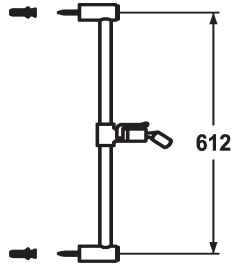

## KWC FIT Duschgleitstange

Modell-Linie: **SHOWERCULTURE** | K.26.99.01.000  
Duscharmaturen | Zubehör Duschen

### KWC-Nr.

**114723**  
chromeline, L 1100

**114729**  
chromeline, L 612

### Mass Länge

L 1100

L 612

\* KWC Duschgleitstange FIT  
- "Das Original"  
\* Aus Messing  
\* KWC Kugelgelenk Brausenhalter, Höhenverstellung arretierbar  
\* Rohrdurchmesser 18 mm

\* Duschgleitstange bei Bedarf auf individuelle Länge kürzbar  
\* Separat bestellen (optional oder falls erforderlich):  
- Adesio Klebeset Z.538.427.000 (rund) oder Z.538.558.000 (eckig)

### Technische Daten

Farbcode

chromeline

Armaturtyp

IP22

Mass Länge

L 24 1/8"

Mass Länge