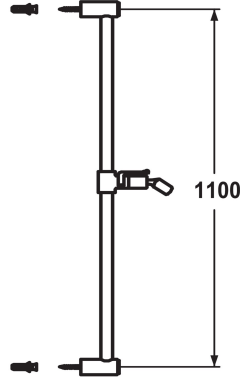

KWC FIT Duschgleitstange

Modell-Linie: **SHOWERCULTURE** | K.26.99.02.176
Duscharmaturen | Zubehör Duschen

KWC-Nr.

125179
matt black, L 1100

125180
brushed steel, L 1100

* KWC Duschgleitstange FIT
- "Das Original"
* Aus Messing

Farbcode

matt black

brushed steel

* KWC Kugelgelenk Brausenhalter, Höhenverstellung arretierbar
* Rohrdurchmesser 18 mm
* Duschgleitstange bei Bedarf auf individuelle Länge kürzbar

Technische Daten

Farbcode

matt black

Armaturtyp

IP22

Mass Länge

L 43 5/16"

Mass Länge

L 1100

Material