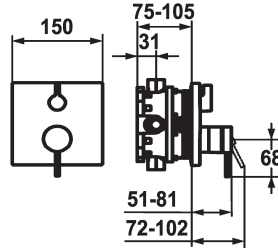

KWC ZOE

Fertigmontageset - Hebelmischer - Wanne

Modell-Linie: ZOE | 20.204.500.000
Duscharmaturen | Wannenmischer

KWC-Nr.

124015
chromeline, Fertigmontageset

124016
chromeline, Fertigmontageset, mit Sicherungseinrichtung DIN EN 1717

- * Fertigmontageset mit Funktionseinheit
- * Abgang oben und unten
- * Drehgriff zur Umstellung
- * KWC Steuerpatrone M 35 H
- mit Keramikscheibentechnik
- Auslaufmenge und Temperatur stufenlos einstellbar
- * Lieferumfang:

Unterputz

FM-Set

FM-Set, mit SI DIN EN 1717

- Mischereinheit, Hebel, Kappe, Hülse, Abdeckplatte, Rosettenträger, Umstellung
- Schraubenlose Befestigung der Abdeckplatte
- * Separat bestellen:
- Unterputz-Einheit KWC BLUEBOX®
- ½", ohne Vorabspernung, 39.999.900.931
- ¾" (½"), mit Vorabspernung, 39.999.910.931

Technische Daten

Durchflussmenge

19 l/min (3 bar)

Durchmesser

150 x 150

Bedienung

frontbedient

Farbcode