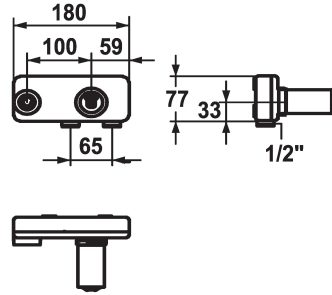

## KWC ZOE Unterputz-Einheit

Modell-Linie: ACCESSOIRES | 39.193.400.931  
Armaturen | Zubehör Armaturen

### KWC-Nr.

**122253**

Unterputz-Einheit

\* Unterputz-Einheit Wand 2-Loch  
\* Anschlussgewinde 1/2"  
\* Separat bestellen:

- Montage-Set Z.536.828  
\* Passend zu:  
- KWC ZOE

### Technische Daten

Farbcode
Installationsart
Armaturengeräuschgruppe
Unterputz
Material
teamNumber
sanitasTroeschNumber

roh
Wandmontage
yes
Unterputz
Messing
725094
6118 135,000