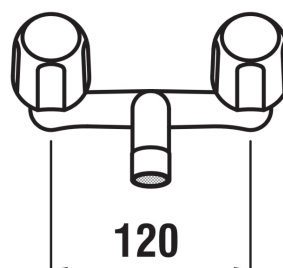

SILOR

2-Griff Wandmischer, Ausladung 140 mm,
Anschlussdistanz 120 mm, Festauslauf, ohne
Verschraubungen

UVP (exkl. MWST)

227.00 CHF

2-Griff Bedienung : Konventionell

Anwendungsort : Waschtisch

Armaturen Typ : Zweigriffarmaturen

Auslauflänge (mm) : 140

Auslaufposition : Unten

Festauslauf

Kartuschen-Typ : Standard headwork

Luftmischdüsentyp : Honeycomb

Maximale Breite zwischen den Anschlüssen
(mm) : 120

Mindestbreite zwischen den Anschlüssen
(mm) : 120

Montageart : Wandmontiert

Oberfläche : Chrom

Sanitas Troesch : 6156 216

Team : 736 384

Wasseranschluss-Gewinde : 1/2" - 1/2"

TECHNISCHE ZEICHNUNGEN

SILOR

#certification_text