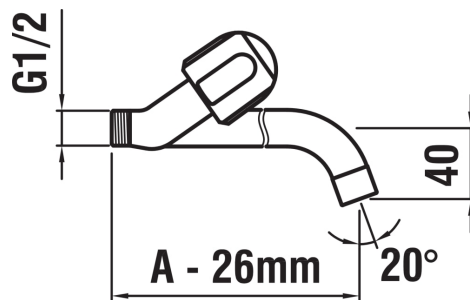

SILOR

2-Griff Wandmischer, Ausladung 140 mm,
Anschlussdistanz 120 mm, Festauslauf, ohne
Verschraubungen

UVP (exkl. MWST)

227.00 CHF

2-Griff Bedienung : Konventionell

Anwendungsort : Waschtisch

Armaturen Typ : Zweigriffarmaturen

Auslauflänge (mm) : 140

Auslaufposition : Unten

Festauslauf

Kartuschen-Typ : Standard headwork

Luftmischdüsentyp : Honeycomb

Maximale Breite zwischen den Anschlüssen
(mm) : 120

Mindestbreite zwischen den Anschlüssen
(mm) : 120

Montageart : Wandmontiert

Oberfläche : Chrom

Sanitas Troesch : 6156 216

Team : 736 384

Wasseranschluss-Gewinde : 1/2" - 1/2"

TECHNISCHE ZEICHNUNGEN

SILOR

#certification_text