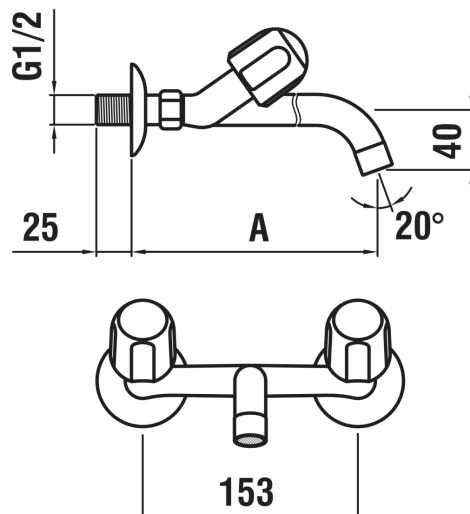

SILOR

2-Griff Wandmischer, Ausladung 125 mm,
Anschlussdistanz 153 mm, Festauslauf, mit
Verschraubungen

UVP (exkl. MWST)

240.00 CHF

2-Griff Bedienung : Konventionell

Anwendungsort : Waschtisch

Armaturen Typ : Zweigriffarmaturen

Auslauflänge (mm) : 140

Auslaufposition : Unten

Festauslauf

Geräuschpegel (dB) : Gruppe 1 (bis zu 20 dB)

Kartuschen-Typ : Keramisch

Luftmischdüsentyp : Honeycomb

Maximale Breite zwischen den Anschlüssen
(mm) : 153

Mindestbreite zwischen den Anschlüssen
(mm) : 153

Montageart : Wandmontiert

Oberfläche : Chrom

Sanitas Troesch : 6156 161

Team : 736 331

Wasseranschluss-Gewinde : 1/2" - 1/2"

TECHNISCHE ZEICHNUNGEN

SILOR