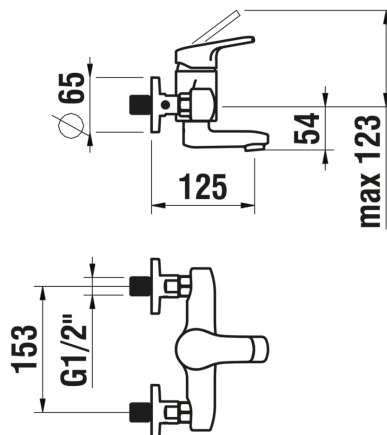

CITYPRO

Wandmischer, Ausladung 125 mm,  
Anschlussdistanz 153 mm, Schwenkauslauf,  
mit Verschraubungen

UVP (exkl. MWST)

301.00 CHF

Anwendungsort : Waschtisch  
Armaturen Typ : Einhebelmischer  
Auslauflänge (mm) : 125  
Auslaufposition : Unten  
Durchflussmenge (l/min - 3 bar) : 5.8  
Geräuschpegel (dB) : Gruppe 1 (bis zu 20 dB)

Kartuschen-Typ : Keramisch  
Luftmischdüsentyp : Honeycomb  
Maximale Breite zwischen den Anschlüssen  
(mm) : 153  
Merkmale der Kartusche : Mengenbremse,  
Temperaturbremse  
Mindestbreite zwischen den Anschlüssen  
(mm) : 153  
Montageart : Wandmontiert

Oberfläche : Chrom  
Schwenkauslauf  
Team : 711 768  
Wasser- und energiesparend  
Wasseranschluss-Gewinde : 1/2" - 1/2"

TECHNISCHE ZEICHNUNGEN

5dd2c972c90dd08b2fb929de43d6aaa6