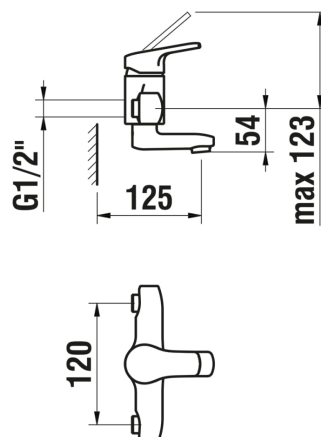

CITYPRO

Wandmischer, Ausladung 125 mm,  
Anschlussdistanz 120 mm, Schwenkauslauf,  
ohne Verschraubungen

UVP (exkl. MWST)

301.00 CHF

Anwendungsort : Waschtisch  
Armaturen Typ : Einhebelmischer  
Auslauflänge (mm) : 125  
Auslaufposition : Unten  
Durchflussmenge (l/min - 3 bar) : 5.8  
Geräuschpegel (dB) : Gruppe 1 (bis zu 20 dB)

Kartuschen-Typ : Keramisch  
Luftmischdüsentyp : Honeycomb  
Maximale Breite zwischen den Anschlüssen  
(mm) : 120  
Merkmale der Kartusche : Mengenbremse,  
Temperaturbremse  
Mindestbreite zwischen den Anschlüssen  
(mm) : 120  
Montageart : Wandmontiert

Oberfläche : Chrom  
Schwenkauslauf  
Wasser- und energiesparend  
Wasseranschluss-Gewinde : 1/2" - 1/2"

TECHNISCHE ZEICHNUNGEN

5dd2c972c90dd08b2fb929de43d6aaa6