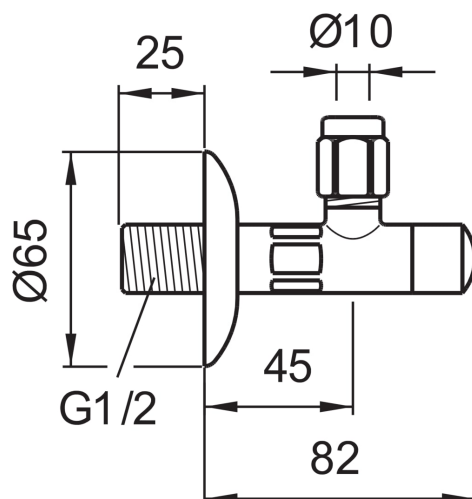

## SHUTT-OFF

Eckabsperrentil, G1/2", Ausladung 45 mm,  
Rosette 65 mm, mit  
Klemmquetschverschraubung

UVP (exkl. MWST)

27.00 CHF

Anwendungsort : Waschtisch

Geräuschpegel (dB) : Gruppe 2 (20-30 dB)

Mit Klemmverschraubung

Montageart : Wandmontiert

Nettogewicht in kg : 0.21

Oberfläche : Chrom

Sanitas Troesch : 6511 101

Team : 829 921

Wasseranschluss-Gewinde : 1/2"

## TECHNISCHE ZEICHNUNGEN