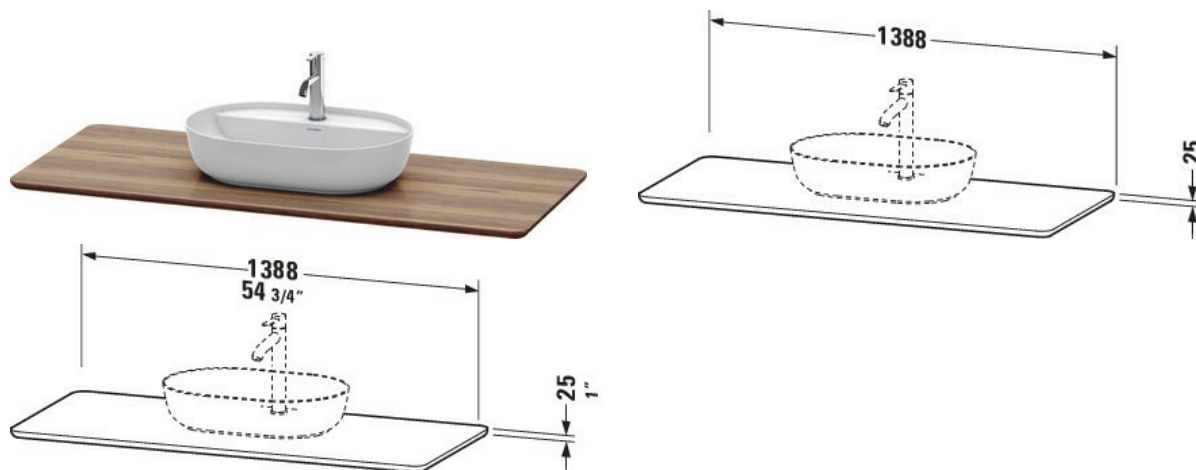

Konsole # LU946107777

|< 1388 mm >|

Konsole	Grösse	Gewicht	Bestellnummer
Anzahl Ausschnitte: 1, Anzahl Waschplätze: 1, Hahnlochbohrungen möglich, Inkl. Konsolenträger: Nein			
Farben			
M77 Amerikanisch Nussbaum Massiv			
Variante			
Farbe Amerikanischer Nussbaum Matt	1388x25 mm	12,000 kg	LU946107777
Infobox			
für Aufsatzbecken und Einbaubecken ohne Hahnlochbank bitte Position Hahnlochbohrung angeben			
Zubehör			
Konsolenwaschtischunterbau bodenstehend Anzahl Auszüge: 1, Anzahl Schubkästen: 1, Inkl. Konsolenplatte: Nein, Grifflos, Siphonausschnitt: Ja, Schürze: Ja, Selbsteinzug mit Dämpfung, Tip-on Technik, Einrichtungssystem Optional, Füße Ja, Integrierter Höhenausgleich	1338 x 570 mm	64 kg	LU9566
Konsolenwaschtischunterbau bodenstehend Anzahl Auszüge: 1, Inkl. Konsolenplatte: Nein, Grifflos, Selbsteinzug mit Dämpfung, Tip-on Technik, Einrichtungssystem Optional, Füße Ja, Integrierter Höhenausgleich	1338 x 570 mm	39 kg	LU9561

Alle Zeichnungen enthalten alle notwendigen Masse (mm), die den üblichen Toleranzen unterliegen. Exakte Masse können nur am Produkt abgenommen werden.