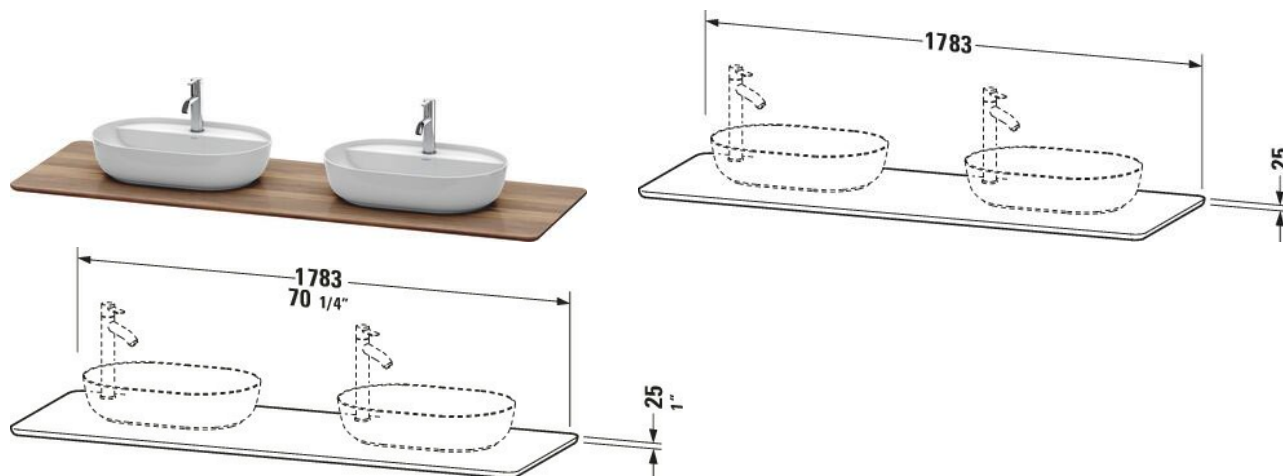

Konsole # LU9462B7777

| < 1783 mm > |

Konsole	Grösse	Gewicht	Bestellnummer
Anzahl Ausschnitte: 2, Anzahl Waschplätze: 2, Hahnlochbohrungen möglich, Inkl. Konsolenträger: Nein			
Farben			
M77 Amerikanisch Nussbaum Massiv			
Variante			
Farbe Amerikanischer Nussbaum Matt	1783x25 mm	17,500 kg	LU9462B7777
Infobox			
für Aufsatzbecken und Einbaubecken ohne Hahnlochbank bitte Position Hahnlochbohrung angeben			
Zubehör			
Konsolenwaschtischunterbau bodenstehend Anzahl Auszüge: 2, Anzahl Schubkästen: 2, Inkl. Konsolenplatte: Nein, Grifflos, Siphonausschnitt: Ja, Schürze: Ja, Selbsteinzug mit Dämpfung, Tip-on Technik, Einrichtungssystem Optional, Füße Ja, Integrierter Höhenausgleich	1733 x 570 mm	84 kg	LU9567 B
Konsolenwaschtischunterbau bodenstehend Anzahl Auszüge: 2, Inkl. Konsolenplatte: Nein, Grifflos, Selbsteinzug mit Dämpfung, Tip-on Technik, Einrichtungssystem Optional, Füße Ja, Integrierter Höhenausgleich	1733 x 570 mm	57 kg	LU9562 B
Ausschreibungstext			
DURAVIT Luv Massivholzkonsole, Design by Cecilie Manz mit zwei Ausschnitten. Konsolenplatte aus Massivholz Stärke 25mm, transparent lackiert. Farbauswahl gemäß aktueller Farbtabelle. Abmessung(BxTxH)1783x595x25mm. Best.Nr. LU 9462 B.			

Alle Zeichnungen enthalten alle notwendigen Masse (mm), die den üblichen Toleranzen unterliegen. Exakte Masse können nur am Produkt abgenommen werden.