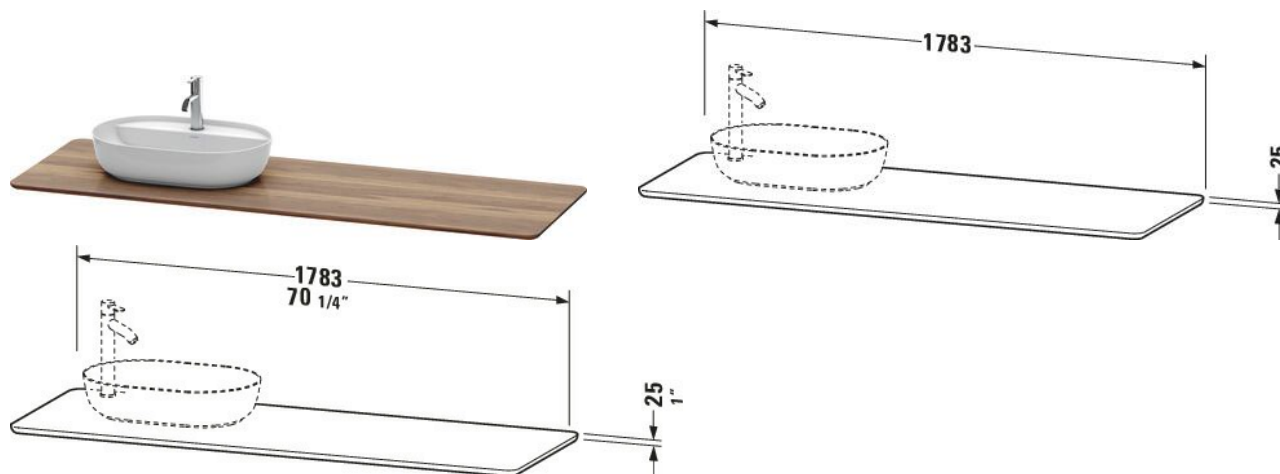

Konsole # LU9463L7777 / LU9463R7777

| < 1783 mm > |

Konsole	Grösse	Gewicht	Bestellnummer
Anzahl Ausschnitte: 1, Anzahl Waschplätze: 1, Hahnlochbohrungen möglich, Inkl. Konsolenträger: Nein			
Farben			
M77 Amerikanisch Nussbaum Massiv			
Variante			
Farbe Amerikanischer Nussbaum Matt	1783x25 mm	17,500 kg	LU9463L7777
Farbe Amerikanischer Nussbaum Matt	1783x25 mm	17,500 kg	LU9463R7777
Infobox			
für Aufsatzbecken und Einbaubecken ohne Hahnlochbank bitte Position Hahnlochbohrung angeben			
Zubehör			
Konsolenwaschtischunterbau bodenstehend Anzahl Auszüge: 2, Anzahl Schubkästen: 2, Inkl. Konsolenplatte: Nein, Grifflos, Siphonausschnitt: Ja, Schürze: Ja, Selbsteinzug mit Dämpfung, Tip-on Technik, Einrichtungssystem Optional, Füße Ja, Integrierter Höhenausgleich	1733 x 570 mm	82 kg	LU9568 L/R
Konsolenwaschtischunterbau bodenstehend Anzahl Auszüge: 2, Inkl. Konsolenplatte: Nein, Grifflos, Selbsteinzug mit Dämpfung, Tip-on Technik, Einrichtungssystem Optional, Füße Ja, Integrierter Höhenausgleich	1733 x 570 mm	57 kg	LU9563 L/R
Ausschreibungstext			
DURAVIT Luv Massivholzkonsole, Design by Cecilie Manz mit einem Ausschnitt wahlweise links oder rechts. Konsolenplatte aus Massivholz Stärke 25mm, transparent lackiert. Farbauswahl gemäß aktueller Farbtabelle. Abmessung(BxTxH)1783x595x25mm. Best.Nr. LU 9463 L/R.			

Alle Zeichnungen enthalten alle notwendigen Masse (mm), die den üblichen Toleranzen unterliegen. Exakte Masse können nur am Produkt

Konsole # LU9463L7777 / LU9463R7777

|< 1783 mm >|

abgenommen werden.