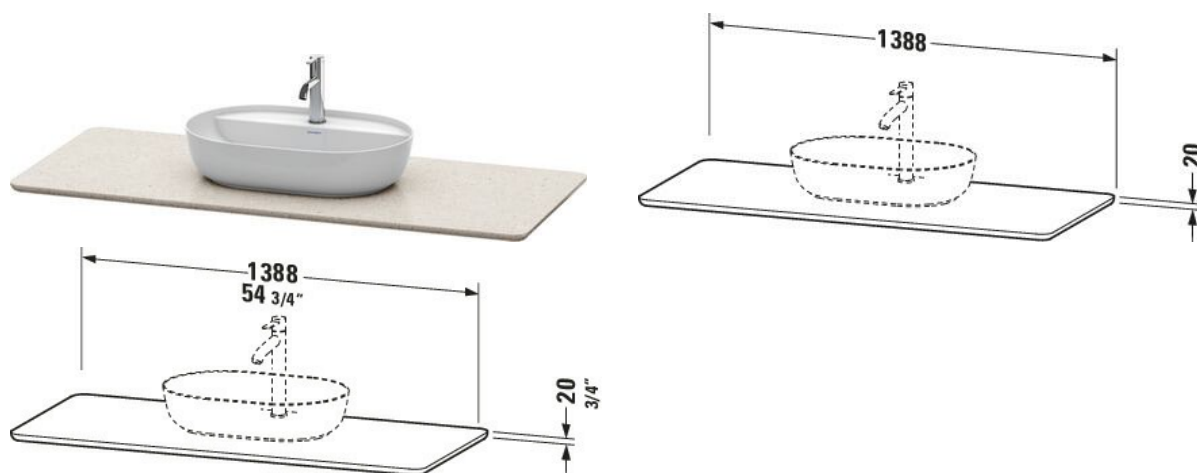

Konsole # LU9466 / LU9466 / LU9466

| < 1388 mm > |

Konsole	Grösse	Gewicht	Bestellnummer
Anzahl Ausschnitte: 1, Anzahl Waschplätze: 1, Hahnlochbohrungen möglich, Inkl. Konsolenträger: Nein			
Farben			
M17 Quarzstein Weiß Struktur M25 Quarzstein Sand Struktur M33 Quarzstein Grau Struktur			
Variante			
Farbe Weiß Poliert	1388x20 mm	28,000 kg	LU9466
Farbe Sand Poliert	1388x20 mm	28,000 kg	LU9466
Farbe Grau Poliert	1388x20 mm	28,000 kg	LU9466
Infobox			
für Aufsatzbecken und Einbaubecken ohne Hahnlochbank bitte Position Hahnlochbohrung angeben			
Zubehör			
Konsolenwaschtischunterbau bodenstehend Anzahl Auszüge: 1, Anzahl Schubkästen: 1, Inkl. Konsolenplatte: Nein, Grifflos, Siphonausschnitt: Ja, Schürze: Ja, Selbsteinzug mit Dämpfung, Tip-on Technik, Einrichtungssystem Optional, Füße Ja, Integrierter Höhenausgleich	1338 x 570 mm	64 kg	LU9566
Konsolenwaschtischunterbau bodenstehend Anzahl Auszüge: 1, Inkl. Konsolenplatte: Nein, Grifflos, Selbsteinzug mit Dämpfung, Tip-on Technik, Einrichtungssystem Optional, Füße Ja, Integrierter Höhenausgleich	1338 x 570 mm	39 kg	LU9561
Ausschreibungstext			

Konsole # LU9466 / LU9466 / LU9466

|< 1388 mm >|

DURAVIT Luv Quarzsteinkonsole, Design by Cecilie Manz mit einem Ausschnitt. Konsolenplatte aus Quarzstein
Stärke 20mm, Oberfläche poliert. Farbauswahl gemäß aktueller Farbtabelle. Abmessung(BxTxH)1388x595x20mm.
Best.Nr. LU 9466.