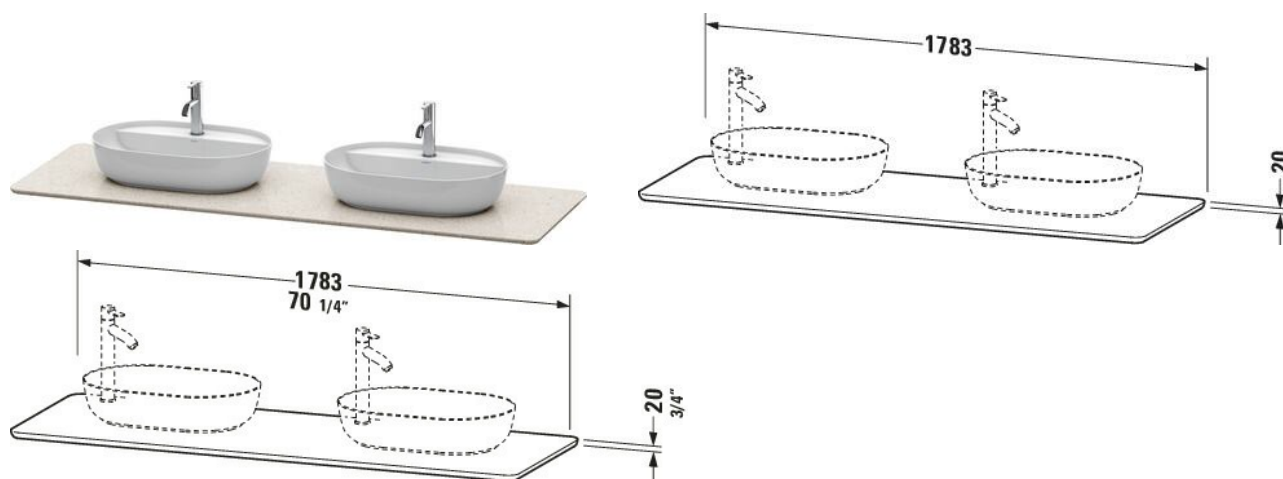

Konsole # LU9467 B / LU9467 B / LU9467 B

| < 1783 mm > |

Konsole	Grösse	Gewicht	Bestellnummer
Anzahl Ausschnitte: 2, Anzahl Waschplätze: 2, Hahnlochbohrungen möglich, Inkl. Konsolenträger: Nein			
<b>Farben</b>			
M17 Quarzstein Weiß Struktur M25 Quarzstein Sand Struktur M33 Quarzstein Grau Struktur			
<b>Variante</b>			
Farbe Weiß Poliert	1783x20 mm	44,000 kg	LU9467 B
Farbe Sand Poliert	1783x20 mm	44,000 kg	LU9467 B
Farbe Grau Poliert	1783x20 mm	44,000 kg	LU9467 B
<b>Infobox</b>			
für Aufsatzbecken und Einbaubecken ohne Hahnlochbank bitte Position Hahnlochbohrung angeben			
<b>Zubehör</b>			
Konsolenwaschtischunterbau bodenstehend Anzahl Auszüge: 2, Anzahl Schubkästen: 2, Inkl. Konsolenplatte: Nein, Grifflos, Siphonausschnitt: Ja, Schürze: Ja, Selbsteinzug mit Dämpfung, Tip-on Technik, Einrichtungssystem Optional, Füße Ja, Integrierter Höhenausgleich	1733 x 570 mm	84 kg	LU9567 B
Konsolenwaschtischunterbau bodenstehend Anzahl Auszüge: 2, Inkl. Konsolenplatte: Nein, Grifflos, Selbsteinzug mit Dämpfung, Tip-on Technik, Einrichtungssystem Optional, Füße Ja, Integrierter Höhenausgleich	1733 x 570 mm	57 kg	LU9562 B
<b>Ausschreibungstext</b>			

**Konsole # LU9467 B / LU9467 B / LU9467 B**

**|< 1783 mm >|**

---

DURAVIT Luv Quarzsteinkonsole, Design by Cecilie Manz mit zwei Ausschnitten. Konsolenplatte aus Quarzstein Stärke 20mm, Oberfläche poliert. Farbauswahl gemäß aktueller Farbtabelle. Abmessung(BxTxH)1783x595x20mm. Best.Nr. LU 9467 B.