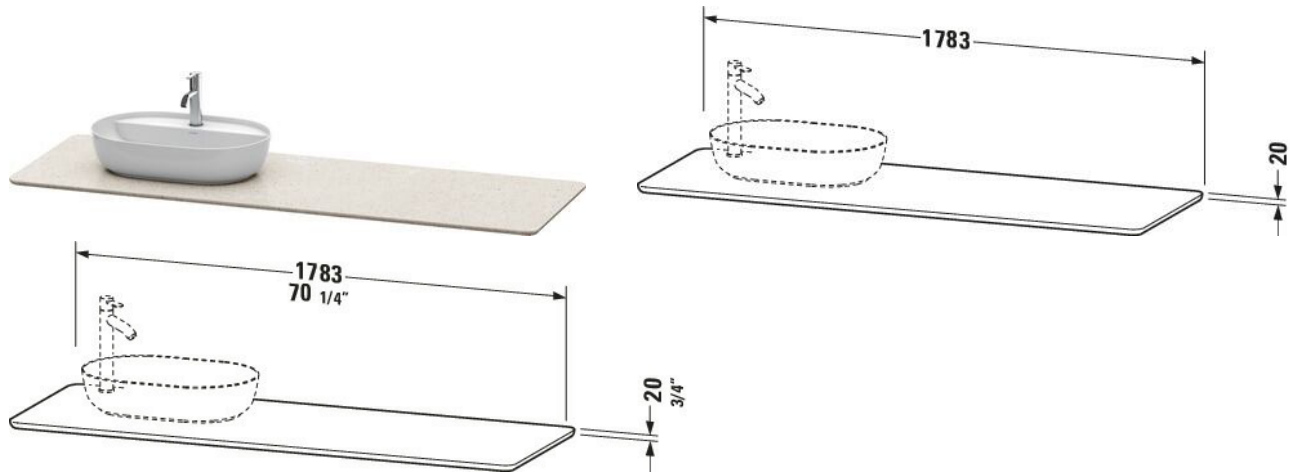

Konsole # LU9468 L/R / LU9468 L/R / LU9468 L/R / LU9468 L/R / LU9468 L/R / LU9468 L/R

|< 1783 mm >|

Konsole	Grösse	Gewicht	Bestellnummer
Anzahl Ausschnitte: 1, Anzahl Waschplätze: 1, Hahnlochbohrungen möglich, Inkl. Konsolenträger: Nein			
Farben			
M17 Quarzstein Weiß Struktur M25 Quarzstein Sand Struktur M33 Quarzstein Grau Struktur			
Variante			
Farbe Weiß Poliert	1783x20 mm	44,000 kg	LU9468 L/R
Farbe Sand Poliert	1783x20 mm	44,000 kg	LU9468 L/R
Farbe Grau Poliert	1783x20 mm	44,000 kg	LU9468 L/R
Farbe Weiß Poliert	1783x20 mm	44,000 kg	LU9468 L/R
Farbe Sand Poliert	1783x20 mm	44,000 kg	LU9468 L/R
Farbe Grau Poliert	1783x20 mm	44,000 kg	LU9468 L/R
Infobox			
für Aufsatzbecken und Einbaubecken ohne Hahnlochbank bitte Position Hahnlochbohrung angeben			
Zubehör			
Konsolenwaschtischunterbau bodenstehend Anzahl Auszüge: 2, Anzahl Schubkästen: 2, Inkl. Konsolenplatte: Nein, Grifflos, Siphonausschnitt: Ja, Schürze: Ja, Selbsteinzug mit Dämpfung, Tip-on Technik, Einrichtungssystem Optional, Füße Ja, Integrierter Höhenausgleich	1733 x 570 mm	82 kg	LU9568 L/R
Konsolenwaschtischunterbau bodenstehend Anzahl Auszüge: 2, Inkl. Konsolenplatte: Nein, Grifflos, Selbsteinzug mit Dämpfung, Tip-on Technik, Einrichtungssystem Optional, Füße Ja, Integrierter Höhenausgleich	1733 x 570 mm	57 kg	LU9563 L/R

**Konsole # LU9468 L/R / LU9468 L/R / LU9468 L/R / LU9468 L/R
/ LU9468 L/R / LU9468 L/R**

|< 1783 mm >|

Ausschreibungstext

DURAVIT Luv Quarzsteinkonsole, Design by Cecilie Manz mit einem Ausschnitt. Konsolenplatte aus Quarzstein
Stärke 20mm, Oberfläche poliert. Farbauswahl gemäß aktueller Farbtabelle. Abmessung(BxTxH)1783x595x20mm.
Best.Nr. LU 9468 L/R.

Alle Zeichnungen enthalten alle notwendigen Masse (mm), die den üblichen Toleranzen unterliegen. Exakte Masse können nur am Produkt abgenommen werden.