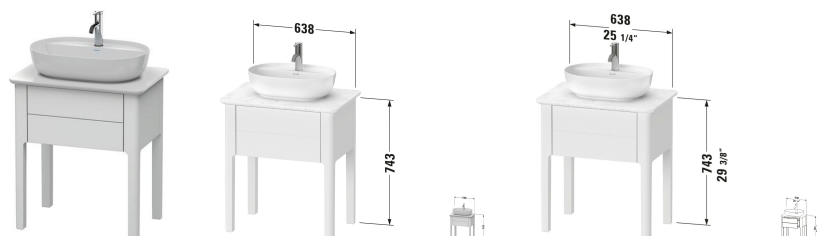

Konsolenwaschtischunterbau bodenstehend # LU9560 / LU9560
/ LU9560 / LU9560 / LU9560 / LU9560

| < 638 mm > |

Konsolenwaschtischunterbau bodenstehend	Grösse	Gewicht	Bestellnummer
Anzahl Auszüge: 1, Inkl. Konsolenplatte: Nein, Grifflos, Siphonausschnitt: Ja, Schürze: Ja, Selbsteinzug mit Dämpfung, Tip-on Technik, Füße Ja, Integrierter Höhenausgleich			
Farben			
M36 Weiß Seidenmatt Lack M39 Nordic Weiß Seidenmatt Lack M54 Mandel Seidenmatt M60 Taupe Seidenmatt Lack M92 Steingrau Seidenmatt Lack M98 Nachtblau Seidenmatt Lack			
Variante			
Weiß Seidenmatt, Lack	638x743 mm	25,000 kg	LU9560
Nordic Weiß Seidenmatt, Lack	638x743 mm	25,000 kg	LU9560
Mandel Seidenmatt, Lack	638x743 mm	25,000 kg	LU9560
Taupe Seidenmatt, Lack	638x743 mm	25,000 kg	LU9560
Stein Grau Seidenmatt, Lack	638x743 mm	25,000 kg	LU9560
Nachtblau Seidenmatt, Lack	638x743 mm	25,000 kg	LU9560
Zubehör			
Konsole Anzahl Ausschnitte: 1, Anzahl Waschplätze: 1, Hahnlochbohrungen möglich, Inkl. Konsolenträger: Nein	688 x 475 mm	9.5 kg	LU9465
Konsole Anzahl Ausschnitte: 1, Anzahl Waschplätze: 1, Hahnlochbohrungen möglich, Inkl. Konsolenträger: Nein	688 x 475 mm	5 kg	LU9460
Raumsparsiphon Weiß, Anschlussmaß: 1 1/4"	360 x 390 mm	0.372 kg	005076
Passende Produkte			
Aufsatzbecken DuraCeram®, Oval, Hahnlochbank: Nein, Überlauf: Nein, Geschliffen, Inkl. Keramische Ventilabdeckhaube, Inkl. Schaftventil, 600 mm, 600 x 400 mm	600 x 400 mm		037960
Aufsatzbecken DuraCeram®, Oval, Hahnlochbank: Ja, Überlauf: Nein, Geschliffen, Inkl. Keramische Ventilabdeckhaube, Inkl. Schaftventil, 600 mm, 600 x 400 mm	600 x 400 mm		038060
Aufsatzbecken DuraCeram®, Oval, Hahnlochbank: Ja, Überlauf: Nein, Geschliffen, Inkl. Keramische Ventilabdeckhaube, Inkl. Schaftventil, 420 mm, 420 x 270 mm	420 x 270 mm		038142