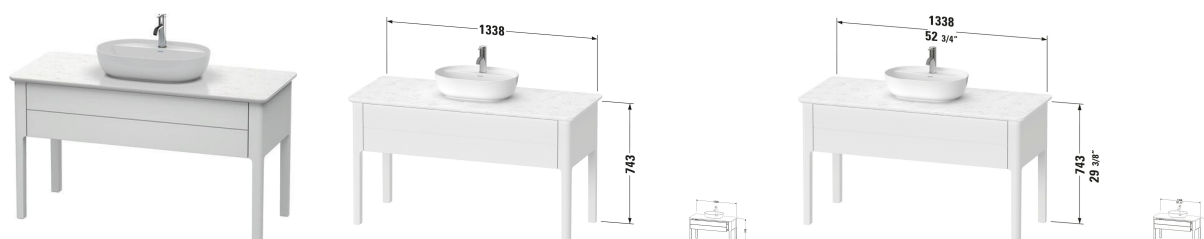

Konsolenwaschtischunterbau bodenstehend # LU9561 / LU9561
 / LU9561 / LU9561 / LU9561 / LU9561

|< 1338 mm >|

Konsolenwaschtischunterbau bodenstehend	Grösse	Gewicht	Bestellnummer
Anzahl Auszüge: 1, Inkl. Konsolenplatte: Nein, Grifflos, Selbsteinzug mit Dämpfung, Tip-on Technik, Einrichtungssystem Optional, Füße Ja, Integrierter Höhenausgleich			
Farben			
M36 Weiß Seidenmatt Lack M39 Nordic Weiß Seidenmatt Lack M54 Mandel Seidenmatt M60 Taupe Seidenmatt Lack M92 Steingrau Seidenmatt Lack M98 Nachtblau Seidenmatt Lack			
Variante			
Weiß Seidenmatt, Lack	1338x743 mm	37,000 kg	LU9561
Nordic Weiß Seidenmatt, Lack	1338x743 mm	37,000 kg	LU9561
Mandel Seidenmatt, Lack	1338x743 mm	37,000 kg	LU9561
Taupe Seidenmatt, Lack	1338x743 mm	37,000 kg	LU9561
Stein Grau Seidenmatt, Lack	1338x743 mm	37,000 kg	LU9561
Nachtblau Seidenmatt, Lack	1338x743 mm	37,000 kg	LU9561
Zubehör			
Einrichtungssystem Set Massivholz, Aluminium, Acrylglas, Geeignet für Waschtischunterbau	696 x 371 mm	2.4 kg	UV0517
Konsole Anzahl Ausschnitte: 1, Anzahl Waschplätze: 1, Hahnlochbohrungen möglich, Inkl. Konsolenträger: Nein	1388 x 595 mm	28 kg	LU9466
Konsole Anzahl Ausschnitte: 1, Anzahl Waschplätze: 1, Hahnlochbohrungen möglich, Inkl. Konsolenträger: Nein	1388 x 595 mm	12 kg	LU9461
Raumsparsiphon Weiß, Anschlussmaß: 1 1/4"	360 x 390 mm	0.372 kg	005076
Passende Produkte			
Aufsatzbecken DuraCeram®, Oval, Hahnlochbank: Nein, Überlauf: Nein, Geschliffen, Inkl. Keramische Ventilabdeckhaube, Inkl. Schaftventil, 600 mm, 600 x 400 mm	600 x 400 mm		037960
Aufsatzbecken DuraCeram®, Oval, Hahnlochbank: Nein, Überlauf: Nein, Geschliffen, Inkl. Keramische Ventilabdeckhaube, Inkl. Schaftventil, 800 mm, 800 x 400 mm	800 x 400 mm		037980