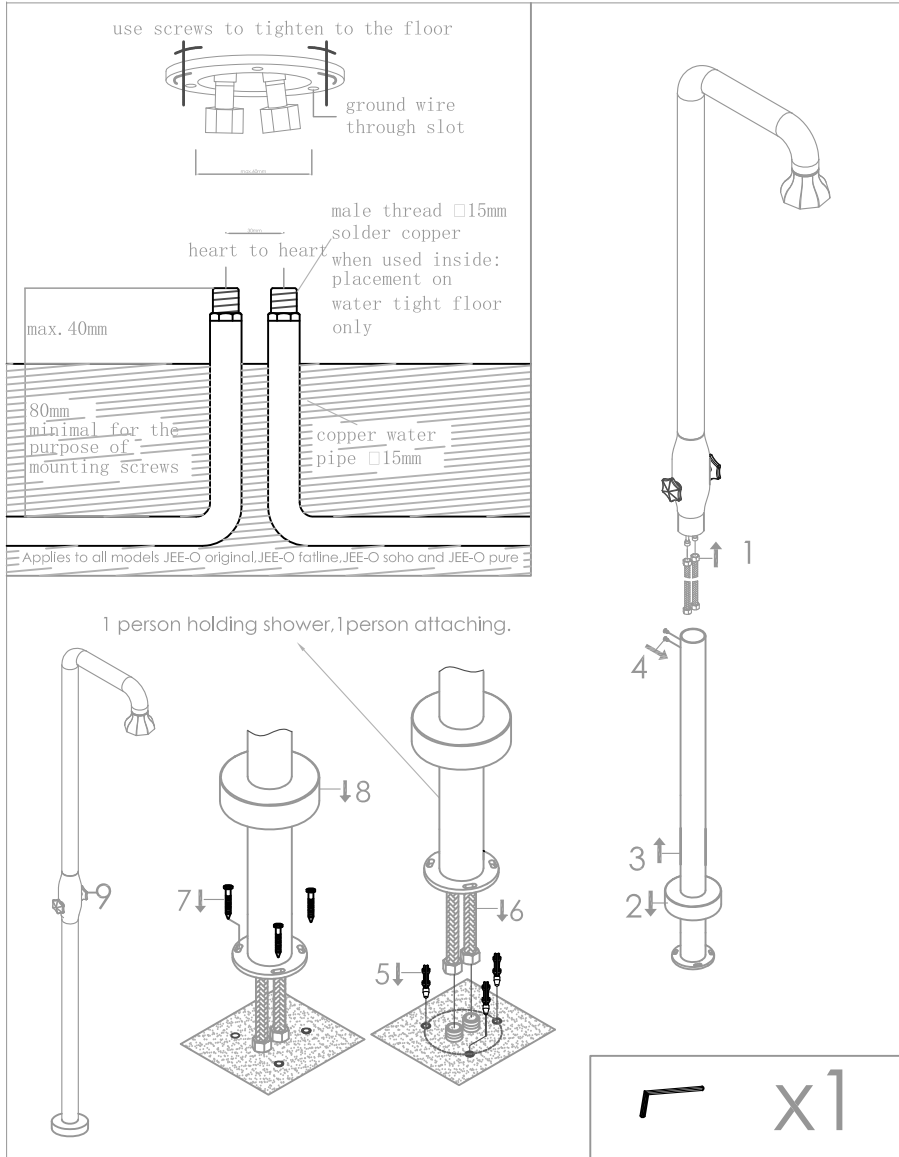

Freestanding shower mixer

Vrijstaande douche met mengkraan

600-6106

installation

technical diagram