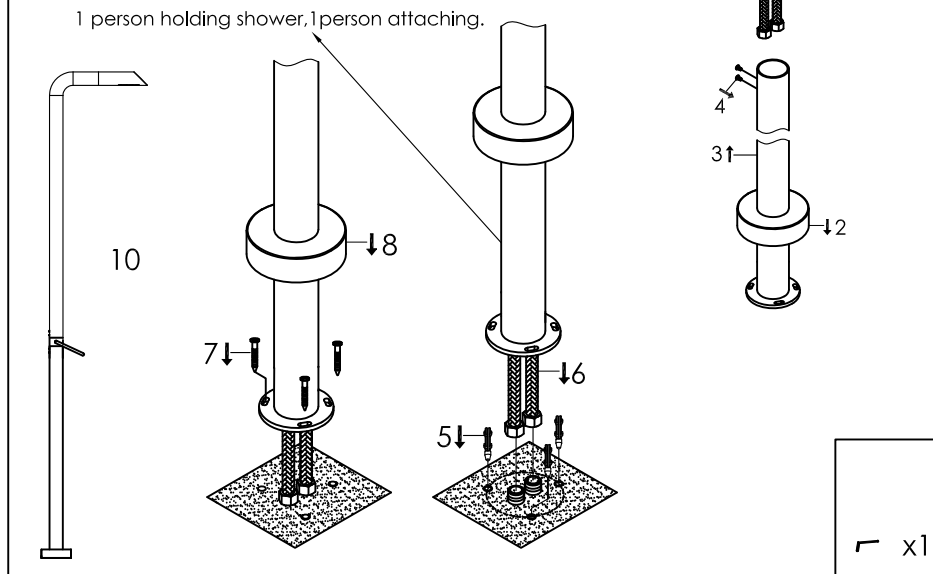

Freestanding shower mixer

Vrijstaande douche met mengkraan

300-6100 brushed/geborsteld, 300-6101 polished/gepolijst

installation

technical diagram