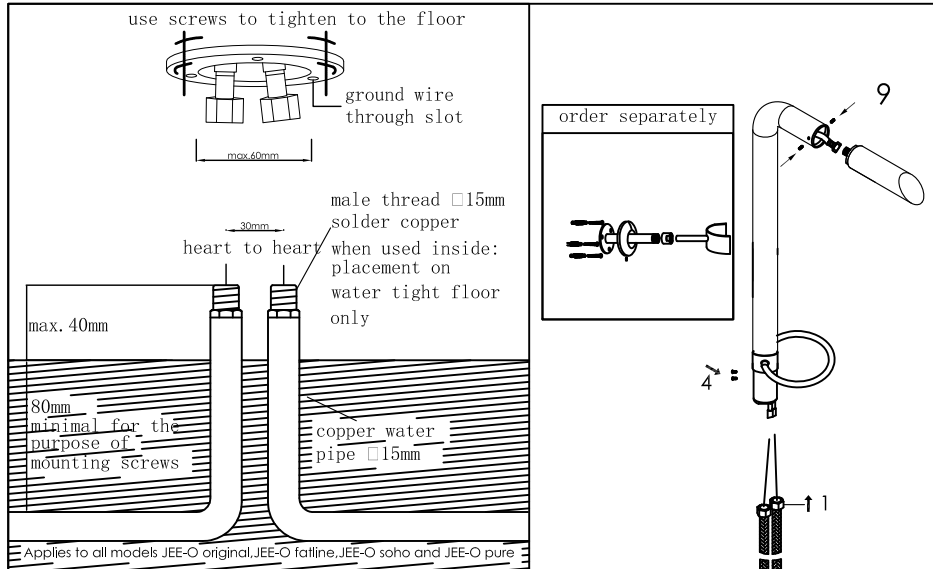

Freestanding shower mixer

Vrijstaande douche met mengkraan

300-6100 brushed/geborsteld, 300-6101 polished/gepolijst

installation

technical diagram