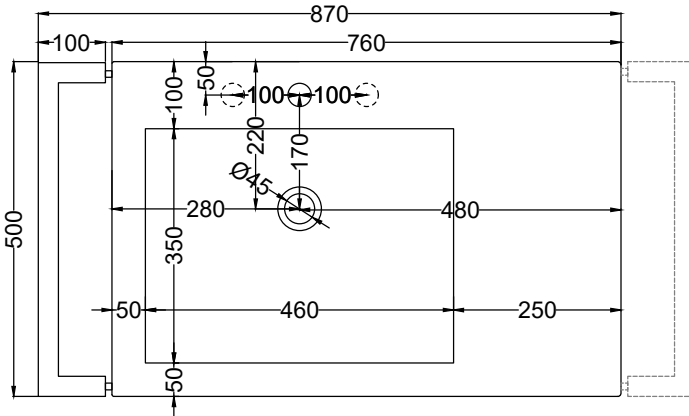

Narciso Mini

lavabo narciso mini sinistro \ narciso mini left washbasin

cielo
handmade in Italy

NOTE/NOTES

Lavabo in ceramica; Cassetto in legno; Struttura in acciaio verniciato; Box porta oggetti in acciaio verniciato; Sacca in cuoio. La verniciatura del cassetto è leggermente goffrata.
Wasbasin made of ceramic; Drawers made of wood; Painted stainless steel framework; Painted stainless steel storage box; Leather laundry bag. The drawer laquering is slightly textured.

DoP No. 14688.01

PESO NETTO/NET WEIGHT: 28,50 Kg (lavabo/washbasin) + 23,00 (cassetto/drawer) + 6,50 Kg (struttura/framework)

ACCESSORI/ACCESSORIES:

PIL01 - Piletta universale click-clack CROMO con coperchio in ceramica / Universal click-clack drain in CHROME with ceramic lid
PIL01NM - Piletta universale click-clack NERO MATT con coperchio in ceramica / Universal click-clack drain in MATT BLACK with ceramic lid
PIL01BR - Piletta universale click-clack BRONZO con coperchio in ceramica / Universal click-clack drain in BRONZE with ceramic lid
PIL01CM - Piletta universale click-clack CEMENTO con coperchio in ceramica / Universal click-clack drain in CEMENTO with ceramic lid

SISP - Sifone CROMO / CHROME siphon
SIFN - Sifone NERO MATT / MATT BLACK siphon
SIFBR - Sifone BRONZO / BRONZE siphon
SIFCM - Sifone CEMENTO / CEMENTO siphon
NAPL - Barra porta-asciugamani reversibile / Reversible towel rail
NASC - Sacca in cuoio / Leather laundry bag

NOTE/NOTES

Disponibile nell'opzione senza foro rubinetto [art. NALAMSXSF].
Available the option without tap hole [art. NALAMSXSF].

FINITURE LAVABO

WASHBASIN FINISHES

● Bianco/white - glossy

Le Terre di Cielo