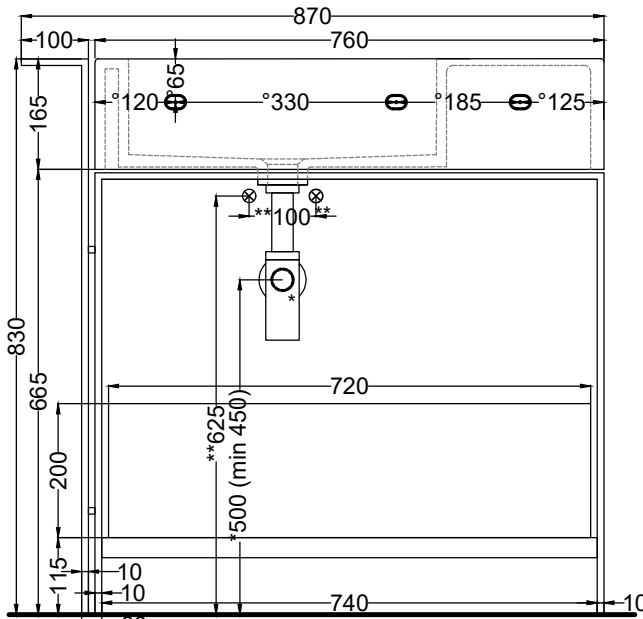

TOP

* WATER OUTLET WITH SISPSIFIN/SIFBR/SIFCM
** WATER INLET (HOT-COLD)
* WALL FIXINGS

FRONT