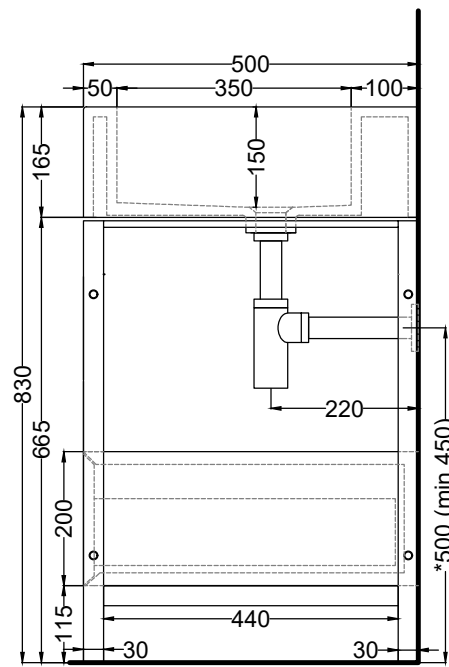

SIDE

ATTENZIONE: Superfici, pesi e misure riportate possono presentare leggere differenze rispetto ai pezzi reali, in considerazione e accordo delle caratteristiche di tolleranza intrinseche del materiale ceramico e del suo processo produttivo. L'azienda si riserva di cambiare schede tecniche e caratteristiche di funzionamento degli articoli in ogni momento e senza necessità di preavviso.

ATTENZIONE: