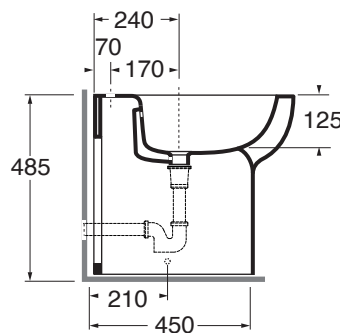

NUBIT000048M

NUVOLA H48

codice
code

Bidet Nuvola H48 a terra monoforo.
Nuvola Bidet H48 1 tap hole.

biancolucido/ shiny white

NUBIT000048MBI

CM 55x35xh48

plt italy pz.12 - plt export pcs.20

kg 26,5

scala/scale 1:20 dimensioni/dimensions in mm

Ceramica

Complementi/complements:

Codice
code

Piletta automatica con troppo pieno
Automatic waste system with over flow

PILTR

kg 0,5

TECHNICAL SHEET n°: 01	DESIGNER: ANGELETTI RUZZA	CODE: NUBIT000048M	Azzurra sanitari in ceramica S.p.a. via Civita Castellana snc 01030 Castel S.Elia (VT) - ITALY Tel.+39.0761 518155 Fax.+39.0761 514560	
SHEET FORMAT: A4	ISO	REVISION: 05	SCALE: 1:20	DATE: 14/03/2023
REGULATIONS: CE EN 14528 / EN35 / Dop-14528 *				
All the measurements respect the tolerances provided by the "AZZURRA QUALITY GUIDELINES".				