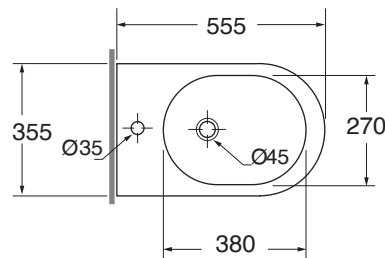

NUBIT000048M

NUVOLA H48

codice
code

Bidet Nuvola H48 a terra monoforo.
Nuvola Bidet H48 1 tap hole.

biancolucido/ shiny white

NUBIT000048MBI

CM 55x35xh48

plt italy pz.12 - plt export pcs.20

kg 26,5

scala/scale 1:20 dimensioni/dimensions in mm

Ceramica

Complementi/complements:

Codice
code

Piletta automatica con troppo pieno
Automatic waste system with over flow

PILTR

kg 0,5

TECHNICAL SHEET n°: 01	DESIGNER: ANGELETTI RUZZA	CODE: NUBIT000048M	Azzurra sanitari in ceramica S.p.a. via Civita Castellana snc 01030 Castel S.Elia (VT) - ITALY Tel.+39.0761 518155 Fax.+39.0761 514560	
SHEET FORMAT: A4	ISO	REVISION: 05	SCALE: 1:20	DATE: 14/03/2023
REGULATIONS: CE EN 14528 / EN35 / Dop-14528 *				
All the measurements respect the tolerances provided by the "AZZURRA QUALITY GUIDELINES".				