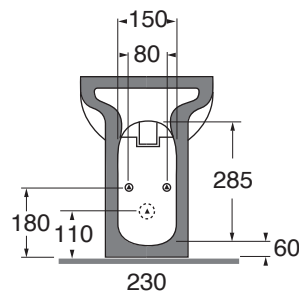

NUBIT000048M

NUVOLA H48

codice
code

Bidet Nuvola H48 a terra monoforo.
Nuvola Bidet H48 1 tap hole.

biancolucido/ shiny white

NUBIT000048MBI

CM 55x35xh48

plt italy pz.12 - plt export pcs.20

kg 26,5

scala/scale 1:20 dimensioni/dimensions in mm

Ceramica

Complementi/complements:

Codice
code

Piletta automatica con troppo pieno
Automatic waste system with over flow

PILTR

kg 0,5

TECHNICAL SHEET n°: 01	DESIGNER: ANGELETTI RUZZA	CODE: NUBIT000048M	Azzurra sanitari in ceramica S.p.a. via Civita Castellana snc 01030 Castel S.Elia (VT) - ITALY Tel.+39.0761 518155 Fax.+39.0761 514560	
SHEET FORMAT: A4	ISO	REVISION: 05	SCALE: 1:20	DATE: 14/03/2023
REGULATIONS: CE EN 14528 / EN35 / Dop-14528 *				
All the measurements respect the tolerances provided by the "AZZURRA QUALITY GUIDELINES".				