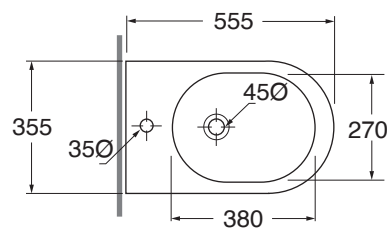

NUBKS000000M

sanitari sospesi 55/ wall hung sanitary wares

codice
code

Bidet Nuvola sospeso monoforo.
Nuvola wall hung bidet.

biancolucido/shiny white

NUBKS000000MBI

CM 55x35x25

plt italy pz.12 - plt export pcs.20

kg 18,5

scala/scale 1:20 dimensioni/dimensions in mm

Ceramica

bianco lucido
shiny white

Complementi/complements:

Codice
code

Codice
code

Piletta automatica con troppo pieno
Automatic waste system with over flow