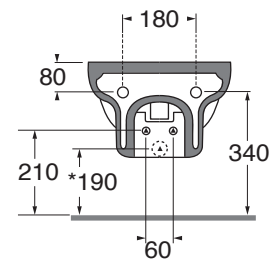

NUBKS000000M

sanitari sospesi 55/ wall hung sanitary wares

codice
code

Bidet Nuvola sospeso monoforo.
Nuvola wall hung bidet.

biancolucido/shiny white

NUBKS000000MBI

CM 55x35x25

plt italy pz.12 - plt export pcs.20

kg 18,5

scala/scale 1:20 dimensioni/dimensions in mm

Ceramica

bianco lucido
shiny white

Complementi/complements:

Codice
code

Codice
code

Piletta automatica con troppo pieno
Automatic waste system with over flow