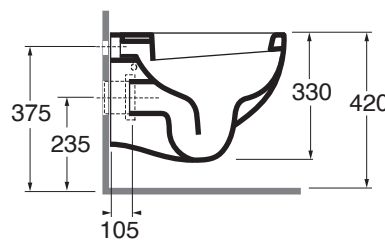

NUVKSP046000

MINI sospesi 46/ MINI 46wall hung

codice
code

Vaso Mini Nuvola cm 46 sospeso.
Mini Nuvola wall hung Wc cm 46.

biancolucido/shiny white

NUVKSP046000BI

CM 46x35xh33

plt italy pz.12 - plt export pcs.20

kg 18,5

scala/scale 1:20 dimensioni/dimensions in mm

Tecnologie/technologies:

watersaving

Ceramica

bianco lucido
shiny white

Complementi/complements:

Codice
code