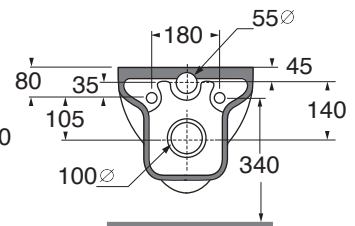

NUVKSP046000

MINI sospesi 46/ MINI 46wall hung

codice
code

Vaso Mini Nuvola cm 46 sospeso.
Mini Nuvola wall hung Wc cm 46.

biancolucido/shiny white

NUVKSP046000BI

CM 46x35xh33

plt italy pz.12 - plt export pcs.20

kg 18,5

scala/scale 1:20 dimensioni/dimensions in mm

Tecnologie/technologies:

watersaving

Ceramica

bianco lucido
shiny white

Complementi/complements:

Codice
code