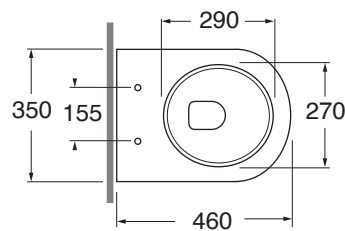

NUVKSP046000

MINI sospesi 46/ MINI 46wall hung

codice
code

Vaso Mini Nuvola cm 46 sospeso.
Mini Nuvola wall hung Wc cm 46.

biancolucido/shiny white

NUVKSP046000BI

CM 46x35xh33

plt italy pz.12 - plt export pcs.20

kg 18,5

scala/scale 1:20 dimensioni/dimensions in mm

Tecnologie/technologies:

watersaving

Ceramica

bianco lucido
shiny white

Complementi/complements:

Codice
code

ISAC

TECHNICAL SHEET n°: 01	DESIGNER: ANGELETTI RUZZA	CODE: NUVKSP046000	Azzurra sanitari in ceramica S.p.a. via Civita Castellana snc 01030 Castel S.Elia (VT) - ITALY Tel.+39.0761 518155 Fax.+39.0761 514560	
SHEET FORMAT: A4	ISO	REVISION: 03	SCALE: 1:20	DATE: 23/03/2023
REGULATIONS: CE EN 997 / EN33 / Dop-997 *				
All the measurements respect the tolerances provided by the "AZZURRA QUALITY GUIDELINES".				