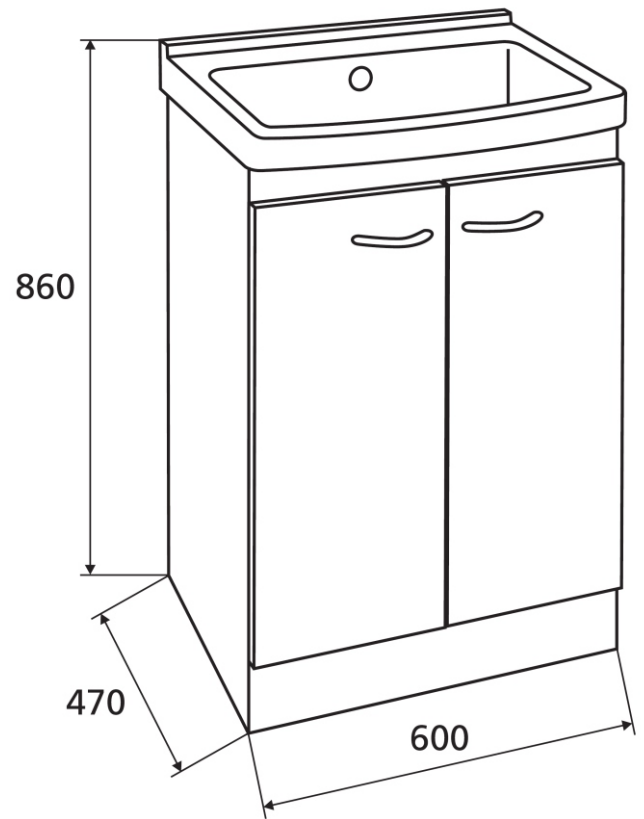

Waschbeckenkombination Scolaro 60 mit Schrankunterbau

Schrankunterbau mit weissen Türen ,
bodenstehend, mit höhenverstellbaren
Füssen, mit Waschbecken Scolaro 60,
Kettenventil Überlauf und
Ablaufventil 5/4"

Art.-Nr. 1 SUB 21030

Einlegeboden zu Schrankunterbau,
höhenverstellbar

Art.-Nr. 1 SUB 21900

Ansicht hinten