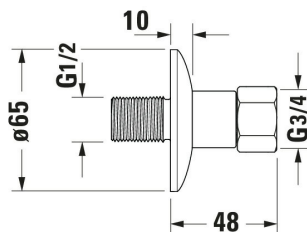

Universal Wandanschlussgarnitur # T538148

|< 120 mm >|

Wandanschlussgarnitur	Grösse	Gewicht	Bestellnummer
Chrom			
Farben			
Variante			

Alle Zeichnungen enthalten alle notwendigen Masse (mm), die den üblichen Toleranzen unterliegen. Exakte Masse können nur am Produkt abgenommen werden.