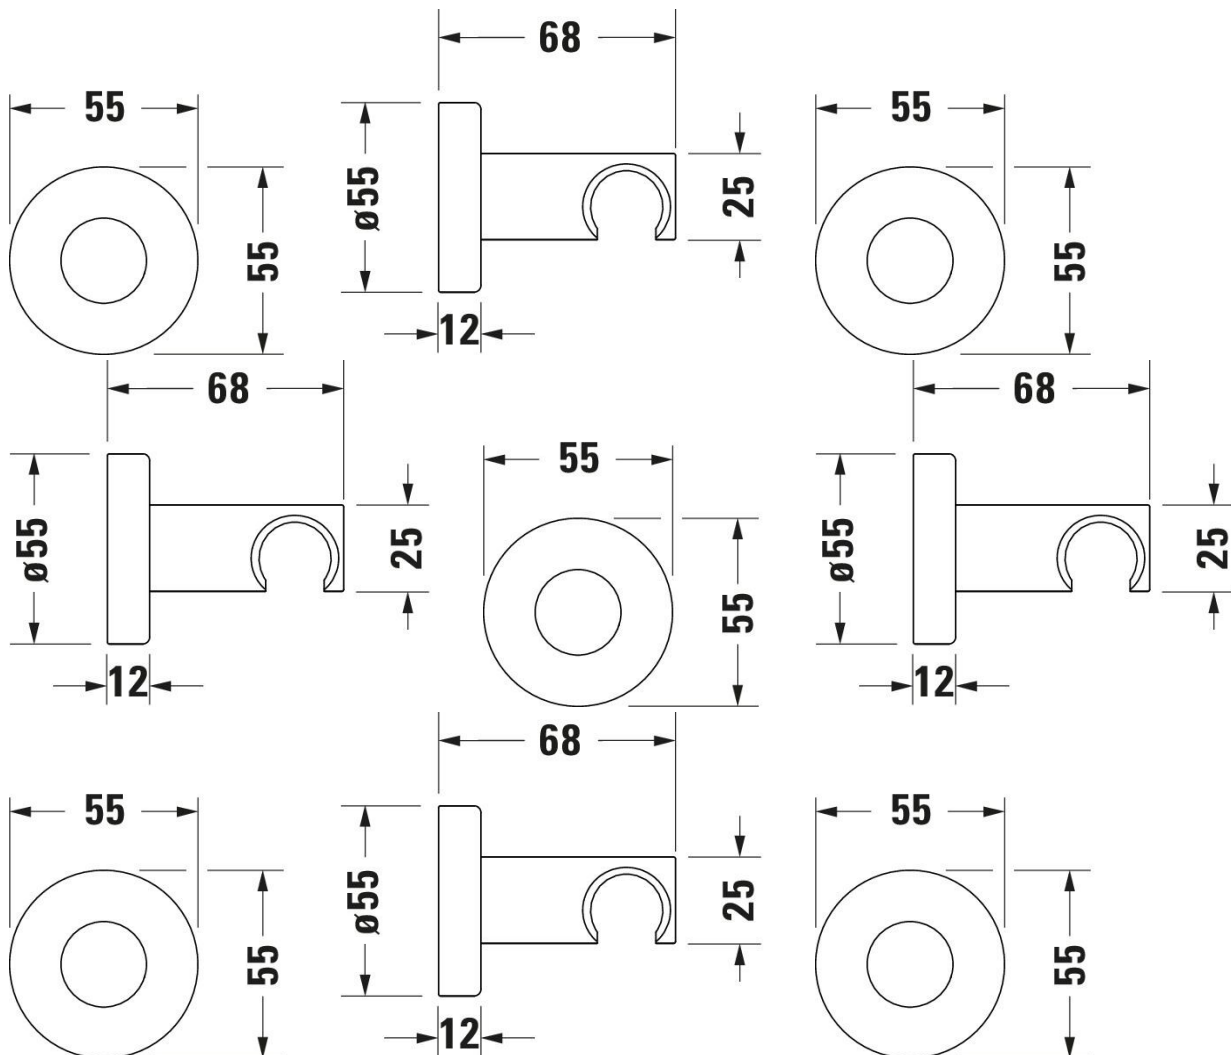

Brausehalter # UV06200070.. / UV06200070.. / UV06200070.. / UV06200070.. / UV06200070..

| < 55 mm > |

Handbrause 3jet MinusFlow MinusFlow, Strahlart: SoftRain, Rain, IntenseRain, Anschlussmaß Wasseranschluss: 1/2", Umstellung Strahlarten: drehbare Strahlscheibe, Durchflussmenge (3 bar): 9 l/min, Silikonknoppen	245 x 110 mm	0.2 kg	UV0652015
Stabbrause MinusFlow, Durchflussmenge (3 bar): 9 l/min, Silikonknoppen	212 x 22 mm	0.18 kg	UV0642002
Brausehalter Messing, Handbrausenhalterung: Fest, Form Rosette: Eckig, Form Halterung: Konisch	55 x 102 mm	0.3 kg	UV0620026
Brausehalter Messing, Handbrausenhalterung: Fest, Form Rosette: Rund, Form Halterung: Konisch	55 x 102 mm	0.3 kg	UV0620007
Brausehalter ABS, Handbrausenhalterung: Fest, Form Halterung: Konisch	38 x 58 mm	0.1 kg	UV0620001

Alle Zeichnungen enthalten alle notwendigen Masse (mm), die den üblichen Toleranzen unterliegen. Exakte Masse können nur am Produkt abgenommen werden.