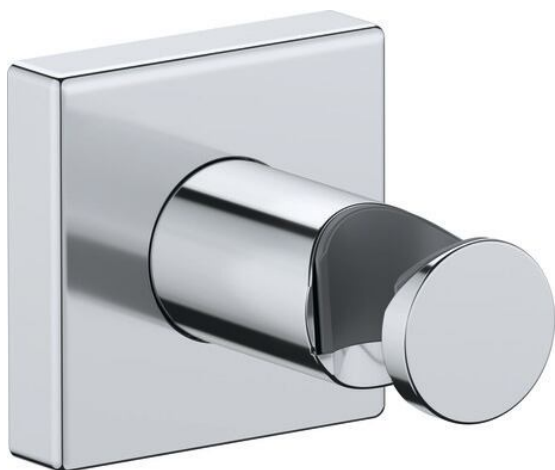

Brausehalter # UV06200260.. / UV06200260..

|< 55 mm >|

Brausehalter	Grösse	Gewicht	Bestellnummer
Messing, Handbrausenhalterung: Fest, Form Rosette: Eckig, Form Halterung: Konisch			
Farben			
10 Chrom 46 Black Matt			
Variante			
Chrom	55x55 mm	0,310 kg	UV06200260..
Schwarz Matt	55x55 mm	0,320 kg	UV06200260..
Passendes Zubehör für Schwarz Matt			
Handbrause 1jet MinusFlow MinusFlow, Strahlart: Rain, Anschlussmaß Wasseranschluss: 1/2", Durchflussmenge (3 bar): 9 l/min, Silikonknoppen	245 x 110 mm	0.16 kg	UV0652013
Handbrause 3jet MinusFlow MinusFlow, Strahlart: SoftRain, Rain, IntenseRain, Anschlussmaß Wasseranschluss: 1/2", Umstellung Strahlarten: drehbare Strahlscheibe, Durchflussmenge (3 bar): 9 l/min, Silikonknoppen	245 x 110 mm	0.2 kg	UV0652015
Handbrause 3jet Click! MinusFlow MinusFlow, Strahlart: Rain, Pulse, Mono, Anschlussmaß Wasseranschluss: 1/2", Umstellung Strahlarten: Druckknopf, Durchflussmenge (3 bar): 9 l/min, Silikonknoppen	240 x 120 mm	0.24 kg	UV0652017
Stabbrause MinusFlow, Durchflussmenge (3 bar): 9 l/min, Silikonknoppen	212 x 22 mm	0.18 kg	UV0642002
Brausehalter Messing, Handbrausenhalterung: Fest, Form Rosette: Eckig, Form Halterung: Konisch	55 x 102 mm	0.3 kg	UV0620026
Brausehalter Messing, Handbrausenhalterung: Fest, Form Rosette: Rund, Form Halterung: Konisch	55 x 102 mm	0.3 kg	UV0620007
Brausehalter ABS, Handbrausenhalterung: Fest, Form Halterung: Konisch	38 x 58 mm	0.1 kg	UV0620001