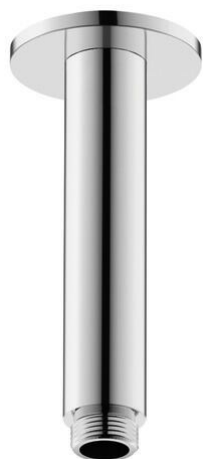

**Brausearm # UV0670022000**

|< 145 mm >|

Brausearm	Grösse	Gewicht	Bestellnummer
Form Rosette: Rund			
<b>Farben</b>			
10 Chrom			
<b>Variante</b>			
Montageart: Deckenmontage, Länge Brausearm: 125 mm, Chrom	60x145 mm	0,610 kg	UV0670022000
<b>Passendes Zubehör</b>			
Brausearm Form Rosette: Eckig	65 x 410 mm	0.232 kg	UV0670037
Brausearm Form Rosette: Eckig	65 x 210 mm	0.146 kg	UV0670036
Brausearm Montageart: Wandmontage, Länge Brausearm: 410 mm, Form Rosette: Rund	65 x 410 mm	0.23 kg	UV0670028
Brausearm Montageart: Wandmontage, Länge Brausearm: 210 mm, Form Rosette: Rund	65 x 210 mm	0.15 kg	UV0670027
Brausearm Länge Brausearm: 300 mm, Form Rosette: Rund	65 x 300 mm	0.17 kg	UV0670026
Brausearm Form Rosette: Rund	65 x 200 mm	0.186 kg	UV0670025

*Alle Zeichnungen enthalten alle notwendigen Masse (mm), die den üblichen Toleranzen unterliegen. Exakte Masse können nur am Produkt abgenommen werden.*

Brausearm # UV0670022000

|< 145 mm >|