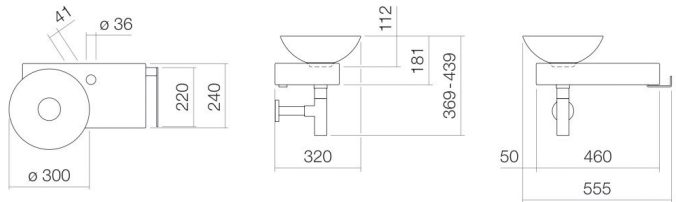

PN-SERIES (PICCOLO NOVO)

WP.PN1, Waschplatz, wandhängend, rechteckig, Mulde links, mit einem Hahnloch, ohne Überlauf, inklusive Schaftventil, Ventilkappe

MASSE

Breite	320 mm
Tiefe	555 mm
Höhe	400 mm

FARBEN UND OBERFLÄCHEN

081 Oyster Matt

EIGENSCHAFTEN

Einbauart: Wandhängend

Gewicht (kg): 8

Hahnloch: 1 Hahnloch In der Mitte

Nettogewicht in kg: 8

Ohne Überlauf

TECHNISCHE ZEICHNUNGEN