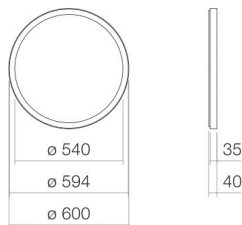

## DESIGN MIRROR

SP.FR600.R1, Spiegel, rund, umlaufend  
indirektes LED-Licht, dimmbar, 9,3 Watt,  
Lichtfarbe 4.000 Kelvin

## MASSE

Breite	40 mm
Tiefe	600 mm
Höhe	600 mm

## EIGENSCHAFTEN

Beleuchtungstyp: Led

Einbauart: Wandhängend

Nettogewicht in kg: 8

Spiegelform: Rund

## TECHNISCHE ZEICHNUNGEN